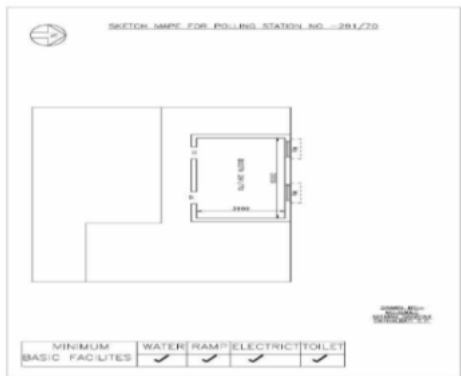

নির্বাচক নিবন্ধন আধিকারিকের স্বাক্ষর

Nazri Naksha

Google Map View

Polling Station Building Front View

Polling Station Front View

Cad View

Key MAP View

1 নাম : কাঞ্চন কোনাই পিতার নাম: উলাল কোনাই বাড়ির নং : n0071 বয়স : 25 লিঙ্গ : পুরুষ	NUM2438190 ফটো উপলব্ধ	2 নাম : বিষ্ণু দাস পিতার নাম: হৃদয় দাস বাড়ির নং : এন00৭৮ বয়স : 24 লিঙ্গ : পুরুষ	NUM2437606 ফটো উপলব্ধ	3 নাম : মারিয়াম বিবি স্বামীর নাম: সন্ন্যাসি সেখ বাড়ির নং : এন0080 বয়স : 30 লিঙ্গ : মহিলা	AAF1719491 ফটো উপলব্ধ
4 নাম : সাগর মন্ডল পিতার নাম: হেমন্ত মন্ডল বাড়ির নং : এন০২৩২ বয়স : 25 লিঙ্গ : পুরুষ	NUM2435915 ফটো উপলব্ধ	5 নাম : চৈতী মন্ডল স্বামীর নাম: বিশজিৎ মন্ডল বাড়ির নং : এন০১৫৭ বয়স : 24 লিঙ্গ : মহিলা	NUM2436442 ফটো উপলব্ধ	6 নাম : তামালী মাল স্বামীর নাম: শান্তি মাল বাড়ির নং : n0024 বয়স : 71 লিঙ্গ : মহিলা	NUM2315141 ফটো উপলব্ধ
7 নাম : নিয়োতি মাল স্বামীর নাম: কানন কিশোর মাল বাড়ির নং : n0025 বয়স : 44 লিঙ্গ : মহিলা	MYH2008373 ফটো উপলব্ধ	8 নাম : উনা মাল স্বামীর নাম: মনু মাল বাড়ির নং : n0062 বয়স : 59 লিঙ্গ : মহিলা	NUM2315109 ফটো উপলব্ধ	9 নাম : সুজিতা মাল স্বামীর নাম: সুখেন মাল বাড়ির নং : n0246 বয়স : 29 লিঙ্গ : মহিলা	NUM2020279 ফটো উপলব্ধ
10 নাম : রায়কিশোর মাল পিতার নাম: নিত্যগোপাল মাল বাড়ির নং : n0025 বয়স : 63 লিঙ্গ : পুরুষ	NUM2315430 ফটো উপলব্ধ	11 নাম : রীতি মাল পিতার নাম: সুবীর মাল বাড়ির নং : n0290 বয়স : 25 লিঙ্গ : মহিলা	NUM2316792 ফটো উপলব্ধ	12 নাম : শিতোষ মাল মায়ের নাম: মিনতি মাল বাড়ির নং : n0033 বয়স : 45 লিঙ্গ : পুরুষ	MYH2306462 ফটো উপলব্ধ
13 নাম : ছায়ারানী মাল স্বামীর নাম: উত্তম কুমার মাল বাড়ির নং : n0009 বয়স : 44 লিঙ্গ : মহিলা	MYH2306165 ফটো উপলব্ধ	14 নাম : শোভা মাল স্বামীর নাম: জন্মোজয় মাল বাড়ির নং : n0047 বয়স : 63 লিঙ্গ : মহিলা	NUM2315406 ফটো উপলব্ধ	15 নাম : ফুলকুমারি মাল স্বামীর নাম: ষষ্টি মাল বাড়ির নং : n0038 বয়স : 61 লিঙ্গ : মহিলা	NUM2315240 ফটো উপলব্ধ
16 নাম : জয়ন্ত মাল পিতার নাম: লক্ষ্মীদর মাল বাড়ির নং : n0058 বয়স : 36 লিঙ্গ : পুরুষ	NUM1320647 ফটো উপলব্ধ	17 নাম : ক্ষিতিশচন্দ্র মাল পিতার নাম: ষড়ানন মাল বাড়ির নং : n0059 বয়স : 42 লিঙ্গ : পুরুষ	MYH2008175 ফটো উপলব্ধ	18 নাম : সুবদনী মাল স্বামীর নাম: আশিষ কুমার মাল বাড়ির নং : n0006 বয়স : 43 লিঙ্গ : মহিলা	MYH2306314 ফটো উপলব্ধ
19 নাম : মামুনি মাল স্বামীর নাম: আরোশ মাল বাড়ির নং : n0010 বয়স : 39 লিঙ্গ : মহিলা	MYH2826873 ফটো উপলব্ধ	20 নাম : ষষ্টিপদো মাল পিতার নাম: নাথু মাল বাড়ির নং : n0038 বয়স : 66 লিঙ্গ : পুরুষ	NUM2315265 ফটো উপলব্ধ	21 নাম : অমল মাল পিতার নাম: মনু মাল বাড়ির নং : n110 বয়স : 32 লিঙ্গ : পুরুষ	NUM1701788 ফটো উপলব্ধ
22 নাম : মায়াদাসী মাল স্বামীর নাম: কান্তি মাল বাড়ির নং : n0030 বয়স : 55 লিঙ্গ : মহিলা	NUM2315364 ফটো উপলব্ধ	23 নাম : শ্রবাণী মল স্বামীর নাম: মধু মল বাড়ির নং : এন০০৬৪ বয়স : 24 লিঙ্গ : মহিলা	NUM2610863 ফটো উপলব্ধ	24 নাম : মনোজ কুমার মাল পিতার নাম: শ্যামল মাল বাড়ির নং : এন00৬২ বয়স : 22 লিঙ্গ : পুরুষ	NUM2609543 ফটো উপলব্ধ
25 নাম : নিলু মাল পিতার নাম: ভূষণ মাল বাড়ির নং : n0011 বয়স : 61 লিঙ্গ : পুরুষ	NUM2315315 ফটো উপলব্ধ	26 নাম : হাসি মাল স্বামীর নাম: সঞ্জয় মাল বাড়ির নং : n0028 বয়স : 28 লিঙ্গ : মহিলা	NUM2437317 ফটো উপলব্ধ	27 নাম : রুপেশ মাল পিতার নাম: রবি মাল বাড়ির নং : n0066 বয়স : 25 লিঙ্গ : পুরুষ	NUM2436574 ফটো উপলব্ধ
28 নাম : বিশজিৎ মাল পিতার নাম: সুনীল মাল বাড়ির নং : এন0066 বয়স : 28 লিঙ্গ : পুরুষ	NUM2437887 ফটো উপলব্ধ	29 নাম : প্রসেনজিৎ মাল পিতার নাম: হরি মাল বাড়ির নং : এন0002 বয়স : 27 লিঙ্গ : পুরুষ	NUM2242071 ফটো উপলব্ধ	30 নাম : চামেলি মাল পিতার নাম: তারাপদ মাল বাড়ির নং : এন0018 বয়স : 26 লিঙ্গ : মহিলা	NUM2228203 ফটো উপলব্ধ