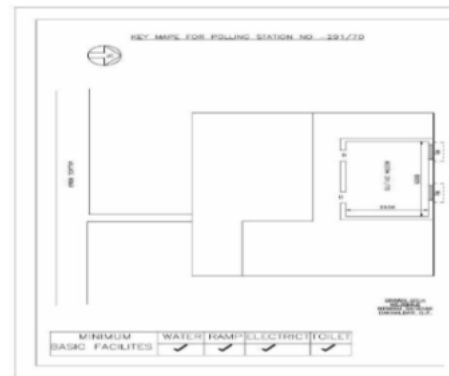

নির্বাচক নিবন্ধন আধিকারিকের স্বাক্ষর

Nazri Naksha

Google Map View

Polling Station Building Front View

Polling Station Front View

Cad View

Key MAP View

1 নাম : কাঞ্চন কোনাই পিতার নাম: উলাল কোনাই বাড়ির নং : n0071 বয়স : 25 লিঙ্গ : পুরুষ	NUM2438190 ফটো উপলব্ধ	2 নাম : বিষ্ণু দাস পিতার নাম: হৃদয় দাস বাড়ির নং : এন00৭৮ বয়স : 24 লিঙ্গ : পুরুষ	NUM2437606 ফটো উপলব্ধ	3 নাম : মারিয়াম বিবি স্বামীর নাম: সন্ন্যাসি সেখ বাড়ির নং : এন0080 বয়স : 30 লিঙ্গ : মহিলা	AAF1719491 ফটো উপলব্ধ
4 নাম : সাগর মন্ডল পিতার নাম: হেমন্ত মন্ডল বাড়ির নং : এন০২৩২ বয়স : 25 লিঙ্গ : পুরুষ	NUM2435915 ফটো উপলব্ধ	5 নাম : চৈতী মন্ডল স্বামীর নাম: বিশজিৎ মন্ডল বাড়ির নং : এন০১৫৭ বয়স : 24 লিঙ্গ : মহিলা	NUM2436442 ফটো উপলব্ধ	6 নাম : তামালী মাল স্বামীর নাম: শান্তি মাল বাড়ির নং : n0024 বয়স : 71 লিঙ্গ : মহিলা	NUM2315141 ফটো উপলব্ধ
7 নাম : নিয়োতি মাল স্বামীর নাম: কানন কিশোর মাল বাড়ির নং : n0025 বয়স : 44 লিঙ্গ : মহিলা	MYH2008373 ফটো উপলব্ধ	8 নাম : উনা মাল স্বামীর নাম: মনু মাল বাড়ির নং : n0062 বয়স : 59 লিঙ্গ : মহিলা	NUM2315109 ফটো উপলব্ধ	9 নাম : সুজিতা মাল স্বামীর নাম: সুখেন মাল বাড়ির নং : n0246 বয়স : 29 লিঙ্গ : মহিলা	NUM2020279 ফটো উপলব্ধ
10 নাম : রায়কিশোর মাল পিতার নাম: নিত্যগোপাল মাল বাড়ির নং : n0025 বয়স : 63 লিঙ্গ : পুরুষ	NUM2315430 ফটো উপলব্ধ	11 নাম : রীতি মাল পিতার নাম: সুবীর মাল বাড়ির নং : n0290 বয়স : 25 লিঙ্গ : মহিলা	NUM2316792 ফটো উপলব্ধ	12 নাম : শিতোষ মাল মায়ের নাম: মিনতি মাল বাড়ির নং : n0033 বয়স : 45 লিঙ্গ : পুরুষ	MYH2306462 ফটো উপলব্ধ
13 নাম : ছায়ারানী মাল স্বামীর নাম: উত্তম কুমার মাল বাড়ির নং : n0009 বয়স : 44 লিঙ্গ : মহিলা	MYH2306165 ফটো উপলব্ধ	14 নাম : শোভা মাল স্বামীর নাম: জন্মোজয় মাল বাড়ির নং : n0047 বয়স : 63 লিঙ্গ : মহিলা	NUM2315406 ফটো উপলব্ধ	15 নাম : ফুলকুমারি মাল স্বামীর নাম: ষষ্টি মাল বাড়ির নং : n0038 বয়স : 61 লিঙ্গ : মহিলা	NUM2315240 ফটো উপলব্ধ
16 নাম : জয়ন্ত মাল পিতার নাম: লক্ষ্মীদর মাল বাড়ির নং : n0058 বয়স : 36 লিঙ্গ : পুরুষ	NUM1320647 ফটো উপলব্ধ	17 নাম : ক্ষিতিশচন্দ্র মাল পিতার নাম: ষড়ানন মাল বাড়ির নং : n0059 বয়স : 42 লিঙ্গ : পুরুষ	MYH2008175 ফটো উপলব্ধ	18 নাম : সুবদনী মাল স্বামীর নাম: আশিষ কুমার মাল বাড়ির নং : n0006 বয়স : 43 লিঙ্গ : মহিলা	MYH2306314 ফটো উপলব্ধ
19 নাম : মামুনি মাল স্বামীর নাম: আরোশ মাল বাড়ির নং : n0010 বয়স : 39 লিঙ্গ : মহিলা	MYH2826873 ফটো উপলব্ধ	20 নাম : ষষ্টিপদো মাল পিতার নাম: নাথু মাল বাড়ির নং : n0038 বয়স : 66 লিঙ্গ : পুরুষ	NUM2315265 ফটো উপলব্ধ	21 নাম : অমল মাল পিতার নাম: মনু মাল বাড়ির নং : n110 বয়স : 32 লিঙ্গ : পুরুষ	NUM1701788 ফটো উপলব্ধ
22 নাম : মায়াদাসী মাল স্বামীর নাম: কান্তি মাল বাড়ির নং : n0030 বয়স : 55 লিঙ্গ : মহিলা	NUM2315364 ফটো উপলব্ধ	23 নাম : শ্রবাণী মল স্বামীর নাম: মধু মল বাড়ির নং : এন০০৬৪ বয়স : 24 লিঙ্গ : মহিলা	NUM2610863 ফটো উপলব্ধ	24 নাম : মনোজ কুমার মাল পিতার নাম: শ্যামল মাল বাড়ির নং : এন00৬২ বয়স : 22 লিঙ্গ : পুরুষ	NUM2609543 ফটো উপলব্ধ
25 নাম : নিলু মাল পিতার নাম: ভূষণ মাল বাড়ির নং : n0011 বয়স : 61 লিঙ্গ : পুরুষ	NUM2315315 ফটো উপলব্ধ	26 নাম : হাসি মাল স্বামীর নাম: সঞ্জয় মাল বাড়ির নং : n0028 বয়স : 28 লিঙ্গ : মহিলা	NUM2437317 ফটো উপলব্ধ	27 নাম : রুপেশ মাল পিতার নাম: রবি মাল বাড়ির নং : n0066 বয়স : 25 লিঙ্গ : পুরুষ	NUM2436574 ফটো উপলব্ধ
28 নাম : বিশজিৎ মাল পিতার নাম: সুনীল মাল বাড়ির নং : এন0066 বয়স : 28 লিঙ্গ : পুরুষ	NUM2437887 ফটো উপলব্ধ	29 নাম : প্রসেনজিৎ মাল পিতার নাম: হরি মাল বাড়ির নং : এন0002 বয়স : 27 লিঙ্গ : পুরুষ	NUM2242071 ফটো উপলব্ধ	30 নাম : চামেলি মাল পিতার নাম: তারাপদ মাল বাড়ির নং : এন0018 বয়স : 26 লিঙ্গ : মহিলা	NUM2228203 ফটো উপলব্ধ