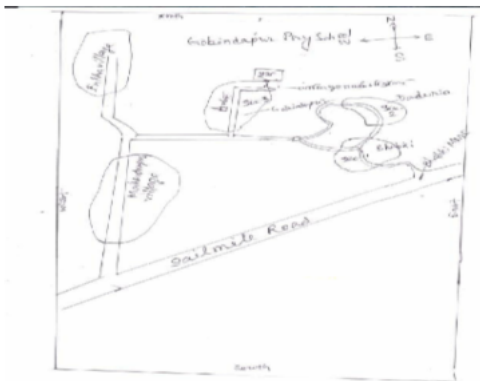

Nazri Naksha