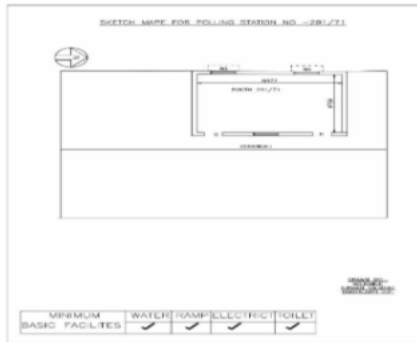

নির্বাচক নিবন্ধন আধিকারিকের স্বাক্ষর

Nazri Naksha

Google Map View

Polling Station Building Front View

Polling Station Front View

Cad View

Key MAP View

1 নাম : মুরশেদা বিবি স্বামীর নাম: আল্লারাখু সেখ বাড়ির নং : n0037 বয়স : 63 লিঙ্গ : মহিলা ফটো উপলব্ধ	WB/42/292/018185	2 নাম : জহিরুদ্দিন আলী পিতার নাম: মোবিন আলী বাড়ির নং : n0021 বয়স : 30 লিঙ্গ : পুরুষ ফটো উপলব্ধ	NUM1702398	3 নাম : সুমতি বিবি স্বামীর নাম: মসুদ সেখ বাড়ির নং : n0021 বয়স : 71 লিঙ্গ : মহিলা ফটো উপলব্ধ	MYH2309268
4 নাম : তোসলিমা খাতুন স্বামীর নাম: রাকিবুল হক বাড়ির নং : n0025 বয়স : 32 লিঙ্গ : মহিলা ফটো উপলব্ধ	NUM1702257	5 নাম : রাকিবুল হক পিতার নাম: আজিজুল হক বাড়ির নং : n0025 বয়স : 36 লিঙ্গ : পুরুষ ফটো উপলব্ধ	NUM1320928	6 নাম : মকিমা বিবি স্বামীর নাম: আজিজুল হক বাড়ির নং : n0025 বয়স : 61 লিঙ্গ : মহিলা ফটো উপলব্ধ	WB/42/292/018399
7 নাম : আজিজুল হক পিতার নাম: আব্দুল হাফিজ মন্ডল বাড়ির নং : n0025 বয়স : 66 লিঙ্গ : পুরুষ ফটো উপলব্ধ	WB/42/292/018261	8 নাম : মেরিনা বিবি স্বামীর নাম: আব্দুল হাফিজ মন্ডল বাড়ির নং : n0025 বয়স : 86 লিঙ্গ : মহিলা ফটো উপলব্ধ	WB/42/292/018056	9 নাম : তানজিরা বিবি স্বামীর নাম: কুরবান সেখ বাড়ির নং : n0115 বয়স : 38 লিঙ্গ : মহিলা ফটো উপলব্ধ	NUM0286401
10 নাম : মুরশেদা বিবি স্বামীর নাম: আব্দুর খালেক বাড়ির নং : n0026 বয়স : 67 লিঙ্গ : মহিলা ফটো উপলব্ধ	WB/42/292/018383	11 নাম : নজিফা বেগম স্বামীর নাম: মইনুদ্দীন আলী বাড়ির নং : n0008 বয়স : 46 লিঙ্গ : মহিলা ফটো উপলব্ধ	MYH2011427	12 নাম : মুরশেদা খাতুন স্বামীর নাম: বাবর বাড়ির নং : n0008 বয়স : 74 লিঙ্গ : মহিলা ফটো উপলব্ধ	WB/42/292/018418
13 নাম : মহঃ বদরুল্লাহ পিতার নাম: মহঃ বাবর আলী বাড়ির নং : n0008 বয়স : 57 লিঙ্গ : পুরুষ ফটো উপলব্ধ	MYH2309250	14 নাম : নাসিমা স্বামীর নাম: কামরুজ্জামান বাড়ির নং : n0004 বয়স : 59 লিঙ্গ : মহিলা ফটো উপলব্ধ	WB/42/292/018379	15 নাম : কামরুজ্জামান পিতার নাম: ইয়ারমহমদ বাড়ির নং : n0004 বয়স : 65 লিঙ্গ : পুরুষ ফটো উপলব্ধ	WB/42/292/018312
16 নাম : আলিমদ্দিন পিতার নাম: মহঃ সাদরুল্লা বাড়ির নং : n0001 বয়স : 37 লিঙ্গ : পুরুষ ফটো উপলব্ধ	NUM0285403	17 নাম : নাজরুল ইসলাম পিতার নাম: মহঃ সাদরুল্লা বাড়ির নং : n0001 বয়স : 48 লিঙ্গ : পুরুষ ফটো উপলব্ধ	MYH1527886	18 নাম : নারগিশা বেগম পিতার নাম: হাবিবর বাড়ির নং : n0001 বয়স : 67 লিঙ্গ : মহিলা ফটো উপলব্ধ	WB/42/292/018433
19 নাম : মরজিমা বিবি পিতার নাম: হাবিবর বাড়ির নং : n0001 বয়স : 81 লিঙ্গ : মহিলা ফটো উপলব্ধ	WB/42/292/018057	20 নাম : রাহুল সেখ পিতার নাম: মেরাজুদ্দিন সেখ বাড়ির নং : n0089 বয়স : 31 লিঙ্গ : পুরুষ ফটো উপলব্ধ	NUM1596071	21 নাম : রেবিনা বিবি স্বামীর নাম: মেরাজুদ্দিন সেখ বাড়ির নং : n0089 বয়স : 48 লিঙ্গ : মহিলা ফটো উপলব্ধ	MYH2670206
22 নাম : মেরাজুদ্দিন সেখ পিতার নাম: দাউদ সেখ বাড়ির নং : n0089 বয়স : 49 লিঙ্গ : পুরুষ ফটো উপলব্ধ	MYH2309516	23 নাম : জেনেফা বিবি স্বামীর নাম: খোদারাখু সেখ বাড়ির নং : n0089 বয়স : 61 লিঙ্গ : মহিলা ফটো উপলব্ধ	WB/42/292/018355	24 নাম : শাজাহান সেখ পিতার নাম: রিয়াজুদ্দিন সেখ বাড়ির নং : n0044 বয়স : 51 লিঙ্গ : পুরুষ ফটো উপলব্ধ	MYH2670040
25 নাম : মুজামআলী পিতার নাম: আবদুল খালেক বাড়ির নং : n0026 বয়স : 42 লিঙ্গ : পুরুষ ফটো উপলব্ধ	MYH2308724	26 নাম : মাসুদা বিবি স্বামীর নাম: কামরুল আলী বাড়ির নং : n0026 বয়স : 43 লিঙ্গ : মহিলা ফটো উপলব্ধ	MYH2609881	27 নাম : রেহেনা বিবি স্বামীর নাম: নুরুল ইসলাম বাড়ির নং : n0026 বয়স : 44 লিঙ্গ : মহিলা ফটো উপলব্ধ	MYH2308732
28 নাম : নেজমউদ্দিন সেখ পিতার নাম: খালেক সেখ বাড়ির নং : n0026 বয়স : 49 লিঙ্গ : পুরুষ ফটো উপলব্ধ	MYH2669901	29 নাম : সাকিরা বেগম পিতার নাম: রেজাউল করিম বাড়ির নং : n0087 বয়স : 44 লিঙ্গ : মহিলা ফটো উপলব্ধ	MYH2011518	30 নাম : মফিজুল ইসলাম পিতার নাম: রেজাউল করিম বাড়ির নং : n0087 বয়স : 45 লিঙ্গ : পুরুষ ফটো উপলব্ধ	MYH2011492