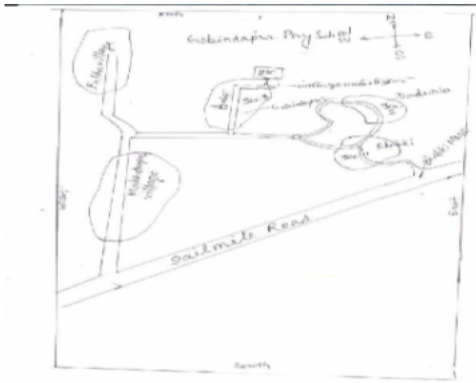

Nazri Naksha