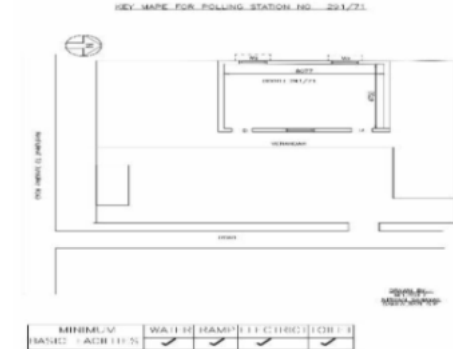

নির্বাচক নিবন্ধন আধিকারিকের স্বাক্ষর

Nazri Naksha

Google Map View

Polling Station Building Front View

Polling Station Front View

Cad View

Key MAP View

1 নাম : মুরশেদা বিবি স্বামীর নাম: আল্লারাখু সেখ বাড়ির নং : n0037 বয়স : 63 লিঙ্গ : মহিলা ফটো উপলব্ধ	WB/42/292/018185	2 নাম : জহিরুদ্দিন আলী পিতার নাম: মোবিন আলী বাড়ির নং : n0021 বয়স : 30 লিঙ্গ : পুরুষ ফটো উপলব্ধ	NUM1702398	3 নাম : সুমতি বিবি স্বামীর নাম: মসুদ সেখ বাড়ির নং : n0021 বয়স : 71 লিঙ্গ : মহিলা ফটো উপলব্ধ	MYH2309268
4 নাম : তোসলিমা খাতুন স্বামীর নাম: রাকিবুল হক বাড়ির নং : n0025 বয়স : 32 লিঙ্গ : মহিলা ফটো উপলব্ধ	NUM1702257	5 নাম : রাকিবুল হক পিতার নাম: আজিজুল হক বাড়ির নং : n0025 বয়স : 36 লিঙ্গ : পুরুষ ফটো উপলব্ধ	NUM1320928	6 নাম : মকিমা বিবি স্বামীর নাম: আজিজুল হক বাড়ির নং : n0025 বয়স : 61 লিঙ্গ : মহিলা ফটো উপলব্ধ	WB/42/292/018399
7 নাম : আজিজুল হক পিতার নাম: আব্দুল হাফিজ মন্ডল বাড়ির নং : n0025 বয়স : 66 লিঙ্গ : পুরুষ ফটো উপলব্ধ	WB/42/292/018261	8 নাম : মেরিনা বিবি স্বামীর নাম: আব্দুল হাফিজ মন্ডল বাড়ির নং : n0025 বয়স : 86 লিঙ্গ : মহিলা ফটো উপলব্ধ	WB/42/292/018056	9 নাম : তানজিরা বিবি স্বামীর নাম: কুরবান সেখ বাড়ির নং : n0115 বয়স : 38 লিঙ্গ : মহিলা ফটো উপলব্ধ	NUM0286401
10 নাম : মুরশেদা বিবি স্বামীর নাম: আব্দুর খালেক বাড়ির নং : n0026 বয়স : 67 লিঙ্গ : মহিলা ফটো উপলব্ধ	WB/42/292/018383	11 নাম : নজিফা বেগম স্বামীর নাম: মইনুদ্দীন আলী বাড়ির নং : n0008 বয়স : 46 লিঙ্গ : মহিলা ফটো উপলব্ধ	MYH2011427	12 নাম : মুরশেদা খাতুন স্বামীর নাম: বাবর বাড়ির নং : n0008 বয়স : 74 লিঙ্গ : মহিলা ফটো উপলব্ধ	WB/42/292/018418
13 নাম : মহঃ বদরুল্লাহ পিতার নাম: মহঃ বাবর আলী বাড়ির নং : n0008 বয়স : 57 লিঙ্গ : পুরুষ ফটো উপলব্ধ	MYH2309250	14 নাম : নাসিমা স্বামীর নাম: কামরুজ্জামান বাড়ির নং : n0004 বয়স : 59 লিঙ্গ : মহিলা ফটো উপলব্ধ	WB/42/292/018379	15 নাম : কামরুজ্জামান পিতার নাম: ইয়ারমহমদ বাড়ির নং : n0004 বয়স : 65 লিঙ্গ : পুরুষ ফটো উপলব্ধ	WB/42/292/018312
16 নাম : আলিমদ্দিন পিতার নাম: মহঃ সাদরুল্লা বাড়ির নং : n0001 বয়স : 37 লিঙ্গ : পুরুষ ফটো উপলব্ধ	NUM0285403	17 নাম : নাজরুল ইসলাম পিতার নাম: মহঃ সাদরুল্লা বাড়ির নং : n0001 বয়স : 48 লিঙ্গ : পুরুষ ফটো উপলব্ধ	MYH1527886	18 নাম : নারগিশা বেগম পিতার নাম: হাবিবর বাড়ির নং : n0001 বয়স : 67 লিঙ্গ : মহিলা ফটো উপলব্ধ	WB/42/292/018433
19 নাম : মরজিমা বিবি পিতার নাম: হাবিবর বাড়ির নং : n0001 বয়স : 81 লিঙ্গ : মহিলা ফটো উপলব্ধ	WB/42/292/018057	20 নাম : রাহুল সেখ পিতার নাম: মেরাজুদ্দিন সেখ বাড়ির নং : n0089 বয়স : 31 লিঙ্গ : পুরুষ ফটো উপলব্ধ	NUM1596071	21 নাম : রেবিনা বিবি স্বামীর নাম: মেরাজুদ্দিন সেখ বাড়ির নং : n0089 বয়স : 48 লিঙ্গ : মহিলা ফটো উপলব্ধ	MYH2670206
22 নাম : মেরাজুদ্দিন সেখ পিতার নাম: দাউদ সেখ বাড়ির নং : n0089 বয়স : 49 লিঙ্গ : পুরুষ ফটো উপলব্ধ	MYH2309516	23 নাম : জেনেফা বিবি স্বামীর নাম: খোদারাখু সেখ বাড়ির নং : n0089 বয়স : 61 লিঙ্গ : মহিলা ফটো উপলব্ধ	WB/42/292/018355	24 নাম : শাজাহান সেখ পিতার নাম: রিয়াজুদ্দিন সেখ বাড়ির নং : n0044 বয়স : 51 লিঙ্গ : পুরুষ ফটো উপলব্ধ	MYH2670040
25 নাম : মুজামআলী পিতার নাম: আবদুল খালেক বাড়ির নং : n0026 বয়স : 42 লিঙ্গ : পুরুষ ফটো উপলব্ধ	MYH2308724	26 নাম : মাসুদা বিবি স্বামীর নাম: কামরুল আলী বাড়ির নং : n0026 বয়স : 43 লিঙ্গ : মহিলা ফটো উপলব্ধ	MYH2609881	27 নাম : রেহেনা বিবি স্বামীর নাম: নুরুল ইসলাম বাড়ির নং : n0026 বয়স : 44 লিঙ্গ : মহিলা ফটো উপলব্ধ	MYH2308732
28 নাম : নেজমউদ্দিন সেখ পিতার নাম: খালেক সেখ বাড়ির নং : n0026 বয়স : 49 লিঙ্গ : পুরুষ ফটো উপলব্ধ	MYH2669901	29 নাম : সাকিরা বেগম পিতার নাম: রেজাউল করিম বাড়ির নং : n0087 বয়স : 44 লিঙ্গ : মহিলা ফটো উপলব্ধ	MYH2011518	30 নাম : মফিজুল ইসলাম পিতার নাম: রেজাউল করিম বাড়ির নং : n0087 বয়স : 45 লিঙ্গ : পুরুষ ফটো উপলব্ধ	MYH2011492