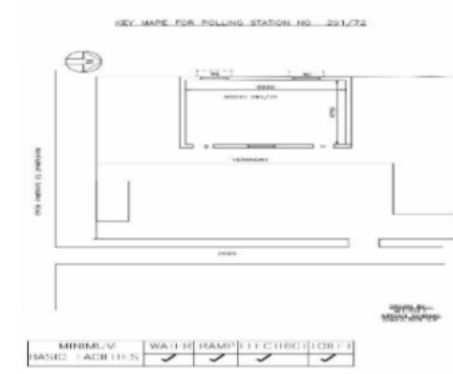

নির্বাচক নিবন্ধন আধিকারিকের স্বাক্ষর

Nazri Naksha

Google Map View

Polling Station Building Front View

Polling Station Front View

Cad View

Key MAP View

1 নাম : আবু হোসেন পিতার নাম: ফজলে আহম্মদ বাড়ির নং : n0198 বয়স : 27 লিঙ্গ : পুরুষ	NUM2148294 ফটো উপলব্ধ	2 নাম : আমিনুর রহমান পিতার নাম: সেখ সাদি বাড়ির নং : n0181 বয়স : 49 লিঙ্গ : পুরুষ	NUM2861201 ফটো উপলব্ধ	3 নাম : লাইলী বেগম স্বামীর নাম: মহঃ শাহ আলাম বাড়ির নং : n0061 বয়স : 76 লিঙ্গ : মহিলা	NUM2801538 ফটো উপলব্ধ
4 নাম : আব্দুল ইসলাম পিতার নাম: আব্দুল বাসার বাড়ির নং : n0058 বয়স : 31 লিঙ্গ : পুরুষ	NUM1702802 ফটো উপলব্ধ	5 নাম : ওলিমা খাতুন স্বামীর নাম: আবুল বাসার বাড়ির নং : n0058 বয়স : 61 লিঙ্গ : মহিলা	NUM2873461 ফটো উপলব্ধ	6 নাম : লুথফার রহমান পিতার নাম: আব্দুল কাদের বাড়ির নং : n0058 বয়স : 63 লিঙ্গ : পুরুষ	NUM1826965 ফটো উপলব্ধ
7 নাম : এমেলী খাতুন স্বামীর নাম: চাঁদ মহম্মদ বাড়ির নং : n0090 বয়স : 31 লিঙ্গ : মহিলা	NUM1702646 ফটো উপলব্ধ	8 নাম : চাঁদ মহম্মদ মায়ের নাম: চেনবানু বাড়ির নং : n0090 বয়স : 37 লিঙ্গ : পুরুষ	NUM0292268 ফটো উপলব্ধ	9 নাম : চেনবানু পিতার নাম: মফিজ বাড়ির নং : n0090 বয়স : 61 লিঙ্গ : মহিলা	WB/42/292/024229 ফটো উপলব্ধ
10 নাম : আলিমুদ্দিন পিতার নাম: সমীর আলী বাড়ির নং : n0086 বয়স : 34 লিঙ্গ : পুরুষ	NUM1503846 ফটো উপলব্ধ	11 নাম : মহঃ মুরাদ আলী পিতার নাম: মহঃ মকিদ আলী বাড়ির নং : n0086 বয়স : 37 লিঙ্গ : পুরুষ	NUM0291211 ফটো উপলব্ধ	12 নাম : নাসমিনা বিবি স্বামীর নাম: আসিকুল রহমান বাড়ির নং : n0086 বয়স : 37 লিঙ্গ : মহিলা	NUM0291203 ফটো উপলব্ধ
13 নাম : কোরেসা বিবি স্বামীর নাম: মকিদ বাড়ির নং : n0086 বয়স : 61 লিঙ্গ : মহিলা	WB/42/292/024323 ফটো উপলব্ধ	14 নাম : মকিদ সেখ পিতার নাম: রফিক সেখ বাড়ির নং : n0086 বয়স : 68 লিঙ্গ : পুরুষ	WB/42/292/024271 ফটো উপলব্ধ	15 নাম : মুরসালিম সেখ পিতার নাম: সমির সেখ বাড়ির নং : n0086 বয়স : 29 লিঙ্গ : পুরুষ	NUM1827021 ফটো উপলব্ধ
16 নাম : রহিদা বিবি স্বামীর নাম: সাদির আলি বাড়ির নং : n0083 বয়স : 39 লিঙ্গ : মহিলা	MYH2827905 ফটো উপলব্ধ	17 নাম : এলিজা বিবি স্বামীর নাম: সাহির মহম্মদ বাড়ির নং : n0082 বয়স : 37 লিঙ্গ : মহিলা	NUM1114503 ফটো উপলব্ধ	18 নাম : সরিফুর জামান পিতার নাম: মহঃ মহাশীন বাড়ির নং : n0082 বয়স : 39 লিঙ্গ : পুরুষ	MYH2671196 ফটো উপলব্ধ
19 নাম : সেলিনা বিবি স্বামীর নাম: নুর আলম বাড়ির নং : n0075 বয়স : 33 লিঙ্গ : মহিলা	NUM1702794 ফটো উপলব্ধ	20 নাম : বদরুলেশা বিবি পিতার নাম: আবুল খায়ের বাড়ির নং : n0075 বয়স : 69 লিঙ্গ : মহিলা	WB/42/292/024410 ফটো উপলব্ধ	21 নাম : আসরোফা বিবি স্বামীর নাম: মুকুল সেখ বাড়ির নং : n0070 বয়স : 36 লিঙ্গ : মহিলা	NUM1702810 ফটো উপলব্ধ
22 নাম : হামিদা বিবি স্বামীর নাম: সাহির রহমান বাড়ির নং : n0070 বয়স : 42 লিঙ্গ : মহিলা	MYH2274561 ফটো উপলব্ধ	23 নাম : মকুল সেখ পিতার নাম: মজিবুর রহমান বাড়ির নং : n0070 বয়স : 43 লিঙ্গ : পুরুষ	MYH2015782 ফটো উপলব্ধ	24 নাম : রাউফের রহমান মহঃ পিতার নাম: মহঃ ফরিদ মহঃ বাড়ির নং : n0070 বয়স : 58 লিঙ্গ : পুরুষ	WB/42/292/024233 ফটো উপলব্ধ
25 নাম : সেবিনা ইয়াসমিন স্বামীর নাম: পিয়ারুল ইসলাম বাড়ির নং : n0070 বয়স : 43 লিঙ্গ : মহিলা	MYH2311033 ফটো উপলব্ধ	26 নাম : সামসুন্নেহার বিবি স্বামীর নাম: মজিবুর রহমান বাড়ির নং : n0070 বয়স : 59 লিঙ্গ : মহিলা	WB/42/292/024057 ফটো উপলব্ধ	27 নাম : রহিম সেখ মায়ের নাম: তসলেমা বিবি বাড়ির নং : n0003 বয়স : 39 লিঙ্গ : পুরুষ	MYH2827954 ফটো উপলব্ধ
28 নাম : তবিবুর রহমান পিতার নাম: ফজলে রব বাড়ির নং : জয়কৃষ্ণপুর বয়স : 36 লিঙ্গ : পুরুষ	NUM1321348 ফটো উপলব্ধ	29 নাম : তসলেমা খাতুন স্বামীর নাম: রহমান বাড়ির নং : n0003 বয়স : 59 লিঙ্গ : মহিলা	WB/42/292/024456 ফটো উপলব্ধ	30 নাম : নুরসুমা খাতুন স্বামীর নাম: রহমান বাড়ির নং : n0003 বয়স : 61 লিঙ্গ : মহিলা	WB/42/292/024457 ফটো উপলব্ধ