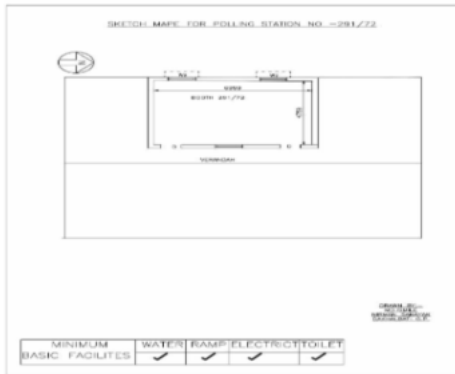

নির্বাচক নিবন্ধন আধিকারিকের স্বাক্ষর

Nazri Naksha

Google Map View

Polling Station Building Front View

Polling Station Front View

Cad View

Key MAP View

1 নাম : আবু হোসেন পিতার নাম: ফজলে আহম্মদ বাড়ির নং : n0198 বয়স : 27 লিঙ্গ : পুরুষ	NUM2148294 ফটো উপলব্ধ	2 নাম : আমিনুর রহমান পিতার নাম: সেখ সাদি বাড়ির নং : n0181 বয়স : 49 লিঙ্গ : পুরুষ	NUM2861201 ফটো উপলব্ধ	3 নাম : লাইলী বেগম স্বামীর নাম: মহঃ শাহ আলাম বাড়ির নং : n0061 বয়স : 76 লিঙ্গ : মহিলা	NUM2801538 ফটো উপলব্ধ
4 নাম : আব্দুল ইসলাম পিতার নাম: আব্দুল বাসার বাড়ির নং : n0058 বয়স : 31 লিঙ্গ : পুরুষ	NUM1702802 ফটো উপলব্ধ	5 নাম : ওলিমা খাতুন স্বামীর নাম: আবুল বাসার বাড়ির নং : n0058 বয়স : 61 লিঙ্গ : মহিলা	NUM2873461 ফটো উপলব্ধ	6 নাম : লুথফার রহমান পিতার নাম: আব্দুল কাদের বাড়ির নং : n0058 বয়স : 63 লিঙ্গ : পুরুষ	NUM1826965 ফটো উপলব্ধ
7 নাম : এমেলী খাতুন স্বামীর নাম: চাঁদ মহম্মদ বাড়ির নং : n0090 বয়স : 31 লিঙ্গ : মহিলা	NUM1702646 ফটো উপলব্ধ	8 নাম : চাঁদ মহম্মদ মায়ের নাম: চেনবানু বাড়ির নং : n0090 বয়স : 37 লিঙ্গ : পুরুষ	NUM0292268 ফটো উপলব্ধ	9 নাম : চেনবানু পিতার নাম: মফিজ বাড়ির নং : n0090 বয়স : 61 লিঙ্গ : মহিলা	WB/42/292/024229 ফটো উপলব্ধ
10 নাম : আলিমুদ্দিন পিতার নাম: সমীর আলী বাড়ির নং : n0086 বয়স : 34 লিঙ্গ : পুরুষ	NUM1503846 ফটো উপলব্ধ	11 নাম : মহঃ মুরাদ আলী পিতার নাম: মহঃ মকিদ আলী বাড়ির নং : n0086 বয়স : 37 লিঙ্গ : পুরুষ	NUM0291211 ফটো উপলব্ধ	12 নাম : নাসমিনা বিবি স্বামীর নাম: আসিকুল রহমান বাড়ির নং : n0086 বয়স : 37 লিঙ্গ : মহিলা	NUM0291203 ফটো উপলব্ধ
13 নাম : কোরেসা বিবি স্বামীর নাম: মকিদ বাড়ির নং : n0086 বয়স : 61 লিঙ্গ : মহিলা	WB/42/292/024323 ফটো উপলব্ধ	14 নাম : মকিদ সেখ পিতার নাম: রফিক সেখ বাড়ির নং : n0086 বয়স : 68 লিঙ্গ : পুরুষ	WB/42/292/024271 ফটো উপলব্ধ	15 নাম : মুরসালিম সেখ পিতার নাম: সমির সেখ বাড়ির নং : n0086 বয়স : 29 লিঙ্গ : পুরুষ	NUM1827021 ফটো উপলব্ধ
16 নাম : রহিদা বিবি স্বামীর নাম: সাদির আলি বাড়ির নং : n0083 বয়স : 39 লিঙ্গ : মহিলা	MYH2827905 ফটো উপলব্ধ	17 নাম : এলিজা বিবি স্বামীর নাম: সাহির মহম্মদ বাড়ির নং : n0082 বয়স : 37 লিঙ্গ : মহিলা	NUM1114503 ফটো উপলব্ধ	18 নাম : সরিফুর জামান পিতার নাম: মহঃ মহাশীন বাড়ির নং : n0082 বয়স : 39 লিঙ্গ : পুরুষ	MYH2671196 ফটো উপলব্ধ
19 নাম : সেলিনা বিবি স্বামীর নাম: নুর আলম বাড়ির নং : n0075 বয়স : 33 লিঙ্গ : মহিলা	NUM1702794 ফটো উপলব্ধ	20 নাম : বদরুলেশা বিবি পিতার নাম: আবুল খায়ের বাড়ির নং : n0075 বয়স : 69 লিঙ্গ : মহিলা	WB/42/292/024410 ফটো উপলব্ধ	21 নাম : আসরোফা বিবি স্বামীর নাম: মুকুল সেখ বাড়ির নং : n0070 বয়স : 36 লিঙ্গ : মহিলা	NUM1702810 ফটো উপলব্ধ
22 নাম : হামিদা বিবি স্বামীর নাম: সাহির রহমান বাড়ির নং : n0070 বয়স : 42 লিঙ্গ : মহিলা	MYH2274561 ফটো উপলব্ধ	23 নাম : মকুল সেখ পিতার নাম: মজিবুর রহমান বাড়ির নং : n0070 বয়স : 43 লিঙ্গ : পুরুষ	MYH2015782 ফটো উপলব্ধ	24 নাম : রাউফের রহমান মহঃ পিতার নাম: মহঃ ফরিদ মহঃ বাড়ির নং : n0070 বয়স : 58 লিঙ্গ : পুরুষ	WB/42/292/024233 ফটো উপলব্ধ
25 নাম : সেবিনা ইয়াসমিন স্বামীর নাম: পিয়ারুল ইসলাম বাড়ির নং : n0070 বয়স : 43 লিঙ্গ : মহিলা	MYH2311033 ফটো উপলব্ধ	26 নাম : সামসুন্নেহার বিবি স্বামীর নাম: মজিবুর রহমান বাড়ির নং : n0070 বয়স : 59 লিঙ্গ : মহিলা	WB/42/292/024057 ফটো উপলব্ধ	27 নাম : রহিম সেখ মায়ের নাম: তসলেমা বিবি বাড়ির নং : n0003 বয়স : 39 লিঙ্গ : পুরুষ	MYH2827954 ফটো উপলব্ধ
28 নাম : তবিবুর রহমান পিতার নাম: ফজলে রব বাড়ির নং : জয়কৃষ্ণপুর বয়স : 36 লিঙ্গ : পুরুষ	NUM1321348 ফটো উপলব্ধ	29 নাম : তসলেমা খাতুন স্বামীর নাম: রহমান বাড়ির নং : n0003 বয়স : 59 লিঙ্গ : মহিলা	WB/42/292/024456 ফটো উপলব্ধ	30 নাম : নুরসুমা খাতুন স্বামীর নাম: রহমান বাড়ির নং : n0003 বয়স : 61 লিঙ্গ : মহিলা	WB/42/292/024457 ফটো উপলব্ধ