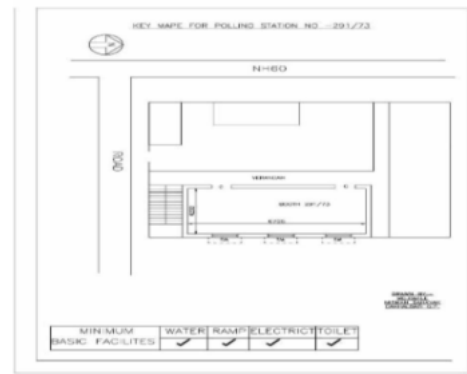

নির্বাচক নিবন্ধন আধিকারিকের স্বাক্ষর

Nazri Naksha

Google Map View

Polling Station Building Front View

Polling Station Front View

Cad View

Key MAP View

1 নাম : সুমন আলম পিতার নাম: মহঃ সামগুলা আছম বাড়ির নং : n0027 বয়স : 36 লিঙ্গ : পুরুষ	NUM1114800	2 নাম : সনাদিকিসকু স্বামীর নাম: বিণ্ড মুর্মু বাড়ির নং : n0005 বয়স : 55 লিঙ্গ : মহিলা	WB/42/292/021450	3 নাম : পিংকি মুর্মু পিতার নাম: বিণ্ড মুর্মু বাড়ির নং : n0005 বয়স : 31 লিঙ্গ : মহিলা	NUM1702919
4 নাম : বিণ্ড মুর্মু পিতার নাম: বাবুলাল মুর্মু বাড়ির নং : n0005 বয়স : 50 লিঙ্গ : পুরুষ	MYH2311801	5 নাম : সাদেকা বিবি স্বামীর নাম: মহম্মাদ খোদারাখা বাড়ির নং : n0317 বয়স : 67 লিঙ্গ : মহিলা	CBF1813617	6 নাম : ইয়াসা সিদ্দিকা পিতার নাম: মহঃ খোদারাখা সেখ বাড়ির নং : n0319 বয়স : 50 লিঙ্গ : মহিলা	CBF1813625
7 নাম : রফিকুল্লাহ স্বামীর নাম: আসরাফ আলি বাড়ির নং : n0449 বয়স : 29 লিঙ্গ : মহিলা	NUM2151009	8 নাম : জসনআরা খাতুন স্বামীর নাম: মহঃ জামালউদ্দিন বাড়ির নং : n0474 বয়স : 36 লিঙ্গ : মহিলা	MYH2898195	9 নাম : সেখ সামসাদবানু স্বামীর নাম: মহঃ জামারুল সেখ বাড়ির নং : n0063 বয়স : 40 লিঙ্গ : মহিলা	NUM2445187
10 নাম : খালিদা খাতুন স্বামীর নাম: নুরুল হাসান বাড়ির নং : n0063 বয়স : 25 লিঙ্গ : মহিলা	NUM2445211	11 নাম : সধিতা দে স্বামীর নাম: জাহির বুরহান বাড়ির নং : n0477 বয়স : 38 লিঙ্গ : মহিলা	NUM2316750	12 নাম : লক্ষ্মী মণ্ডল স্বামীর নাম: গোপাল চন্দ্র মণ্ডল বাড়ির নং : n0000 বয়স : 54 লিঙ্গ : মহিলা	MYH2829125
13 নাম : সাবির আহমেদ পিতার নাম: সাহাদ মন্ডল বাড়ির নং : ৯১১০৬ বয়স : 20 লিঙ্গ : পুরুষ	NUM2730752	14 নাম : আলতাব সেখ পিতার নাম: মহঃ জামারুল ইসলাম বাড়ির নং : n0063 বয়স : 25 লিঙ্গ : পুরুষ	NUM2445088	15 নাম : মুন্নি মুর্মু পিতার নাম: বিসু মুর্মু বাড়ির নং : n0005 বয়স : 24 লিঙ্গ : মহিলা	NUM2446086
16 নাম : নুরেজা খাতুন স্বামীর নাম: সেলিম সেখ বাড়ির নং : n0063 বয়স : 28 লিঙ্গ : মহিলা	NUM2447456	17 নাম : মহঃ জামালউদ্দিন পিতার নাম: নাজিমুদ্দিন সেখ বাড়ির নং : n0473 বয়স : 44 লিঙ্গ : পুরুষ	MYH2305084	18 নাম : গোপাল চন্দ্র মণ্ডল পিতার নাম: ক্ষেত্রনাথ মণ্ডল বাড়ির নং : n0000 বয়স : 62 লিঙ্গ : পুরুষ	MYH2829117
19 নাম : বরনা (খাতুন) বিবি স্বামীর নাম: সেলিম সেখ বাড়ির নং : এন০৪৯৬ বয়স : 36 লিঙ্গ : মহিলা	NUM1322643	20 নাম : সৈয়দ আফ্রিনী পিতার নাম: মহঃ নাজেম আলী বাড়ির নং : n0276 বয়স : 26 লিঙ্গ : পুরুষ	NUM2446615	21 নাম : জিসানুর রহমান পিতার নাম: নাজিবুর রহমান বাড়ির নং : n0042 বয়স : 24 লিঙ্গ : পুরুষ	NUM2445500
22 নাম : সানিয়া আলম স্বামীর নাম: মোহম্মদ আলম বাড়ির নং : n0042 বয়স : 70 লিঙ্গ : মহিলা	NUM2446441	23 নাম : সহেলী সুলতানা পিতার নাম: বজলে আহমেদ বাড়ির নং : n0042 বয়স : 25 লিঙ্গ : মহিলা	NUM2438695	24 নাম : চন্দন আলম পিতার নাম: মহঃ সামগুলা আছম বাড়ির নং : n0028 বয়স : 39 লিঙ্গ : পুরুষ	NUM1114818
25 নাম : ইকবাল আলম পিতার নাম: মহঃ সামগুলা আছম বাড়ির নং : n0030 বয়স : 33 লিঙ্গ : পুরুষ	NUM1504182	26 নাম : তানবীর আলম পিতার নাম: মনিরুল আলম বাড়ির নং : n0443 বয়স : 27 লিঙ্গ : পুরুষ	NUM2155323	27 নাম : আনজমান খাতুন স্বামীর নাম: মহঃ আজহার উদ্দিন সেখ বাড়ির নং : n0042 বয়স : 27 লিঙ্গ : মহিলা	NUM2444743
28 নাম : মহঃ শামিম আলি পিতার নাম: মহঃ সিরাজউদ্দিন বাড়ির নং : n00152 বয়স : 35 লিঙ্গ : পুরুষ	NUM2438356	29 নাম : মহঃ ফুরহাদ আলি পিতার নাম: মহঃ ইয়াসিন আলি বাড়ির নং : n0007 বয়স : 65 লিঙ্গ : পুরুষ	NUM2450518	30 নাম : রাশিদ আলি পিতার নাম: জারদেল হোসেন বাড়ির নং : n0192 বয়স : 25 লিঙ্গ : পুরুষ	NUM2199446