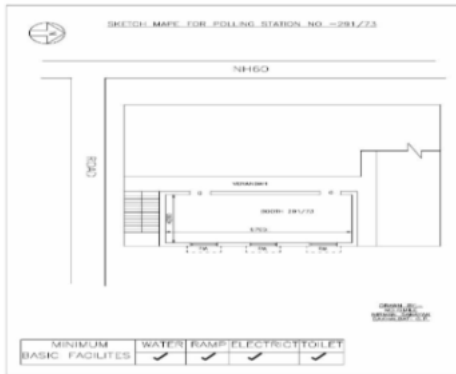

নির্বাচক নিবন্ধন আধিকারিকের স্বাক্ষর

Nazri Naksha

Google Map View

Polling Station Building Front View

Polling Station Front View

Cad View

Key MAP View

1 নাম : সুমন আলম পিতার নাম: মহঃ সামগুলা আছম বাড়ির নং : n0027 বয়স : 36 লিঙ্গ : পুরুষ	NUM1114800	2 নাম : সনাদিকিসকু স্বামীর নাম: বিণ্ড মুর্মু বাড়ির নং : n0005 বয়স : 55 লিঙ্গ : মহিলা	WB/42/292/021450	3 নাম : পিংকি মুর্মু পিতার নাম: বিণ্ড মুর্মু বাড়ির নং : n0005 বয়স : 31 লিঙ্গ : মহিলা	NUM1702919
4 নাম : বিণ্ড মুর্মু পিতার নাম: বাবুলাল মুর্মু বাড়ির নং : n0005 বয়স : 50 লিঙ্গ : পুরুষ	MYH2311801	5 নাম : সাদেকা বিবি স্বামীর নাম: মহম্মাদ খোদারাখা বাড়ির নং : n0317 বয়স : 67 লিঙ্গ : মহিলা	CBF1813617	6 নাম : ইয়াসা সিদ্দিকা পিতার নাম: মহঃ খোদারাখা সেখ বাড়ির নং : n0319 বয়স : 50 লিঙ্গ : মহিলা	CBF1813625
7 নাম : রফিকুল্লাহ স্বামীর নাম: আসরাফ আলি বাড়ির নং : n0449 বয়স : 29 লিঙ্গ : মহিলা	NUM2151009	8 নাম : জসনআরা খাতুন স্বামীর নাম: মহঃ জামালউদ্দিন বাড়ির নং : n0474 বয়স : 36 লিঙ্গ : মহিলা	MYH2898195	9 নাম : সেখ সামসাদবানু স্বামীর নাম: মহঃ জামারুল সেখ বাড়ির নং : n0063 বয়স : 40 লিঙ্গ : মহিলা	NUM2445187
10 নাম : খালিদা খাতুন স্বামীর নাম: নুরুল হাসান বাড়ির নং : n0063 বয়স : 25 লিঙ্গ : মহিলা	NUM2445211	11 নাম : সধিতা দে স্বামীর নাম: জাহির বুরহান বাড়ির নং : n0477 বয়স : 38 লিঙ্গ : মহিলা	NUM2316750	12 নাম : লক্ষ্মী মণ্ডল স্বামীর নাম: গোপাল চন্দ্র মণ্ডল বাড়ির নং : n0000 বয়স : 54 লিঙ্গ : মহিলা	MYH2829125
13 নাম : সাবির আহমেদ পিতার নাম: সাহাদ মন্ডল বাড়ির নং : ৯১১০৬ বয়স : 20 লিঙ্গ : পুরুষ	NUM2730752	14 নাম : আলতাব সেখ পিতার নাম: মহঃ জামারুল ইসলাম বাড়ির নং : n0063 বয়স : 25 লিঙ্গ : পুরুষ	NUM2445088	15 নাম : মুন্নি মুর্মু পিতার নাম: বিসু মুর্মু বাড়ির নং : n0005 বয়স : 24 লিঙ্গ : মহিলা	NUM2446086
16 নাম : নুরেজা খাতুন স্বামীর নাম: সেলিম সেখ বাড়ির নং : n0063 বয়স : 28 লিঙ্গ : মহিলা	NUM2447456	17 নাম : মহঃ জামালউদ্দিন পিতার নাম: নাজিমুদ্দিন সেখ বাড়ির নং : n0473 বয়স : 44 লিঙ্গ : পুরুষ	MYH2305084	18 নাম : গোপাল চন্দ্র মণ্ডল পিতার নাম: ক্ষেত্রনাথ মণ্ডল বাড়ির নং : n0000 বয়স : 62 লিঙ্গ : পুরুষ	MYH2829117
19 নাম : বরনা (খাতুন) বিবি স্বামীর নাম: সেলিম সেখ বাড়ির নং : এন০৪৯৬ বয়স : 36 লিঙ্গ : মহিলা	NUM1322643	20 নাম : সৈয়দ আফ্রিনী পিতার নাম: মহঃ নাজেম আলী বাড়ির নং : n0276 বয়স : 26 লিঙ্গ : পুরুষ	NUM2446615	21 নাম : জিসানুর রহমান পিতার নাম: নাজিবুর রহমান বাড়ির নং : n0042 বয়স : 24 লিঙ্গ : পুরুষ	NUM2445500
22 নাম : সানিয়া আলম স্বামীর নাম: মোহম্মদ আলম বাড়ির নং : n0042 বয়স : 70 লিঙ্গ : মহিলা	NUM2446441	23 নাম : সহেলী সুলতানা পিতার নাম: বজলে আহমেদ বাড়ির নং : n0042 বয়স : 25 লিঙ্গ : মহিলা	NUM2438695	24 নাম : চন্দন আলম পিতার নাম: মহঃ সামগুলা আছম বাড়ির নং : n0028 বয়স : 39 লিঙ্গ : পুরুষ	NUM1114818
25 নাম : ইকবাল আলম পিতার নাম: মহঃ সামগুলা আছম বাড়ির নং : n0030 বয়স : 33 লিঙ্গ : পুরুষ	NUM1504182	26 নাম : তানবীর আলম পিতার নাম: মনিরুল আলম বাড়ির নং : n0443 বয়স : 27 লিঙ্গ : পুরুষ	NUM2155323	27 নাম : আনজমান খাতুন স্বামীর নাম: মহঃ আজহার উদ্দিন সেখ বাড়ির নং : n0042 বয়স : 27 লিঙ্গ : মহিলা	NUM2444743
28 নাম : মহঃ শামিম আলি পিতার নাম: মহঃ সিরাজউদ্দিন বাড়ির নং : n00152 বয়স : 35 লিঙ্গ : পুরুষ	NUM2438356	29 নাম : মহঃ ফুরহাদ আলি পিতার নাম: মহঃ ইয়াসিন আলি বাড়ির নং : n0007 বয়স : 65 লিঙ্গ : পুরুষ	NUM2450518	30 নাম : রাশিদ আলি পিতার নাম: জারদেল হোসেন বাড়ির নং : n0192 বয়স : 25 লিঙ্গ : পুরুষ	NUM2199446