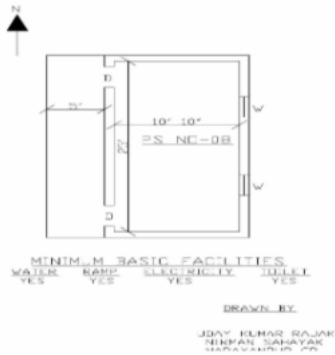

নির্বাচক নিবন্ধন আধিকারিকের স্বাক্ষর

Nazri Naksha

Google Map View

Polling Station Building Front View

Polling Station Front View

Cad View

Key MAP View

বিধানসভা নির্বাচনক্ষেত্রের নং, নাম : 291-রামপুরহাট
ভাগ নং, নাম : 1-গ্রাম-নারায়নপুর(দক্ষিণ অংশ)