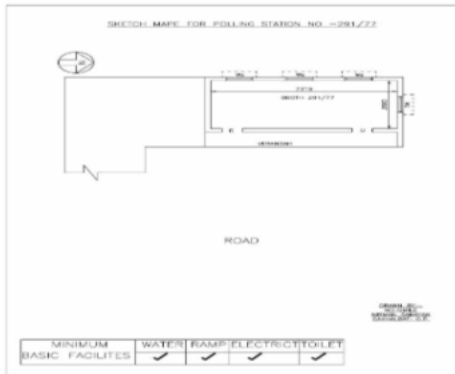

নির্বাচক নিবন্ধন আধিকারিকের স্বাক্ষর

Nazri Naksha

Google Map View

Polling Station Building Front View

Polling Station Front View

Cad View

Key MAP View

1	NUM1829217	ফটো উপলব্ধ	2	WB/42/292/033207	ফটো উপলব্ধ	3	MYH2829885	ফটো উপলব্ধ
নাম : হাসিনা খাতুন(বিবি) স্বামীর নাম: মহঃ জসিমুদ্দিন বাড়ির নং : n0112 বয়স : 36 লিঙ্গ : মহিলা			নাম : মোমেনা বিবি স্বামীর নাম: ইমাম বাড়ির নং : n0092 বয়স : 63 লিঙ্গ : মহিলা			নাম : রীনা বিবি স্বামীর নাম: হেলিম সেখ বাড়ির নং : n0092 বয়স : 37 লিঙ্গ : মহিলা		
4	MYH2829851	ফটো উপলব্ধ	5	MYH2829877	ফটো উপলব্ধ	6	MYH2318533	ফটো উপলব্ধ
নাম : হেলীম সেখ পিতার নাম: ইমাম সেখ বাড়ির নং : n0092 বয়স : 37 লিঙ্গ : পুরুষ			নাম : রুহুদা বিবি স্বামীর নাম: সেলিম সেখ বাড়ির নং : n0092 বয়স : 38 লিঙ্গ : মহিলা			নাম : সেলিম সেখ পিতার নাম: আবু ইমাম বাড়ির নং : n0092 বয়স : 43 লিঙ্গ : পুরুষ		
7	NUM1598580	ফটো উপলব্ধ	8	MYH2676773	ফটো উপলব্ধ	9	NUM1829035	ফটো উপলব্ধ
নাম : সাহেবা সুলতানা স্বামীর নাম: মহঃ আওসার আলী বাড়ির নং : n0099 বয়স : 31 লিঙ্গ : মহিলা			নাম : রুহুদা ইয়াসমিন স্বামীর নাম: মহঃ কাওসার আলী বাড়ির নং : n0099 বয়স : 40 লিঙ্গ : মহিলা			নাম : রাকিবুল হান্নান পিতার নাম: মহঃ দত্ত নবী বাড়ির নং : n0072 বয়স : 29 লিঙ্গ : পুরুষ		
10	NUM0310219	ফটো উপলব্ধ	11	WB/42/292/033103	ফটো উপলব্ধ	12	NUM2290914	ফটো উপলব্ধ
নাম : রাহাসান আলি পিতার নাম: কদম রসুল বাড়ির নং : এন0012 বয়স : 37 লিঙ্গ : পুরুষ			নাম : তহমিনা স্বামীর নাম: রেকিব বাড়ির নং : n0072 বয়স : 76 লিঙ্গ : মহিলা			নাম : জাকির হোসেন পিতার নাম: গোলাম মোরতোজা বাড়ির নং : n0069 বয়স : 49 লিঙ্গ : পুরুষ		
13	NUM2290724	ফটো উপলব্ধ	14	MYH2899631	ফটো উপলব্ধ	15	NUM2290872	ফটো উপলব্ধ
নাম : আবু হাসান পিতার নাম: আব্দুল হামিদ বাড়ির নং : n0079 বয়স : 52 লিঙ্গ : পুরুষ			নাম : জুলি পারভিন মায়ের নাম: রোফে কা বাড়ির নং : n0097 বয়স : 38 লিঙ্গ : মহিলা			নাম : তোহিদ আলি পিতার নাম: গোলাম মোরতোজা বাড়ির নং : n0069 বয়স : 56 লিঙ্গ : পুরুষ		
16	MYH2676070	ফটো উপলব্ধ	17	MYH2604627	ফটো উপলব্ধ	18	NUM1324342	ফটো উপলব্ধ
নাম : আলোয়া বিবি স্বামীর নাম: সামসুল আলম বাড়ির নং : n0069 বয়স : 46 লিঙ্গ : মহিলা			নাম : মোজাম্মেল হক পিতার নাম: আলাউদ্দিন বাড়ির নং : n0049 বয়স : 38 লিঙ্গ : পুরুষ			নাম : ফেরিদা বিবি স্বামীর নাম: নজির আলি বাড়ির নং : n0126 বয়স : 38 লিঙ্গ : মহিলা		
19	WB/42/292/036370	ফটো উপলব্ধ	20	NUM1598598	ফটো উপলব্ধ	21	NUM2492239	ফটো উপলব্ধ
নাম : আসরাফ আলী পিতার নাম: নেকসাদ বাড়ির নং : n0126 বয়স : 61 লিঙ্গ : পুরুষ			নাম : আলোহার বিবি স্বামীর নাম: জামিরুদ্দিন বাড়ির নং : n0126 বয়স : 32 লিঙ্গ : মহিলা			নাম : সাবিরুল ইসলাম পিতার নাম: মাঝারুল ইসলাম বাড়ির নং : n0044 বয়স : 25 লিঙ্গ : পুরুষ		
22	NUM1116326	ফটো উপলব্ধ	23	WB/42/292/036321	ফটো উপলব্ধ	24	WB/42/292/033388	ফটো উপলব্ধ
নাম : আবেদা বেগম স্বামীর নাম: নইমুদ্দিন সেখ বাড়ির নং : n0126 বয়স : 36 লিঙ্গ : মহিলা			নাম : নাদিরা বেগম স্বামীর নাম: আসরাফ আলী বাড়ির নং : n0126 বয়স : 66 লিঙ্গ : মহিলা			নাম : সেনেহার বিবি পিতার নাম: আকালুদ্দিন বাড়ির নং : n0121 বয়স : 63 লিঙ্গ : মহিলা		
25	NUM2239150	ফটো উপলব্ধ	26	NUM2022507	ফটো উপলব্ধ	27	NUM1829241	ফটো উপলব্ধ
নাম : নুরনেহার খাতুন স্বামীর নাম: মোজাম্মেল হক বাড়ির নং : n0179 বয়স : 26 লিঙ্গ : মহিলা			নাম : জসিমউদ্দিন পিতার নাম: সামসুল আলম বাড়ির নং : n0136 বয়স : 28 লিঙ্গ : পুরুষ			নাম : রেহেনা সুলতানা স্বামীর নাম: এসরুল হক বাড়ির নং : n0099 বয়স : 30 লিঙ্গ : মহিলা		
28	NUM0310433	ফটো উপলব্ধ	29	MYH2318194	ফটো উপলব্ধ	30	NUM1324151	ফটো উপলব্ধ
নাম : আজমেরী বিবি স্বামীর নাম: ইব্রাহিম সেখ বাড়ির নং : n0124 বয়স : 43 লিঙ্গ : মহিলা			নাম : মহঃ আওসার আলী পিতার নাম: মহঃ আবুল কালাম বাড়ির নং : n0099 বয়স : 49 লিঙ্গ : পুরুষ			নাম : নাসিরা বিবি স্বামীর নাম: তহিদ আলী বাড়ির নং : n0069 বয়স : 43 লিঙ্গ : মহিলা		