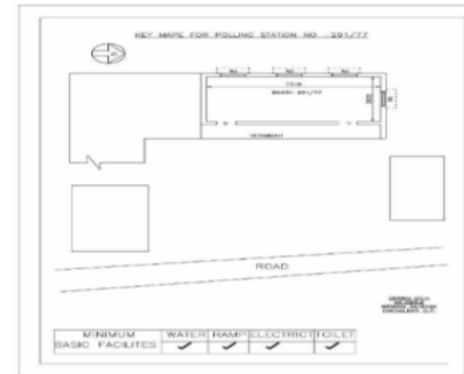

নির্বাচক নিবন্ধন আধিকারিকের স্বাক্ষর

Nazri Naksha

Google Map View

Polling Station Building Front View

Polling Station Front View

Cad View

Key MAP View

1	NUM1829217	ফটো উপলব্ধ	2	WB/42/292/033207	ফটো উপলব্ধ	3	MYH2829885	ফটো উপলব্ধ
নাম : হাসিনা খাতুন(বিবি) স্বামীর নাম: মহঃ জসিমুদ্দিন বাড়ির নং : n0112 বয়স : 36 লিঙ্গ : মহিলা			নাম : মোমেনা বিবি স্বামীর নাম: ইমাম বাড়ির নং : n0092 বয়স : 63 লিঙ্গ : মহিলা			নাম : রীনা বিবি স্বামীর নাম: হেলিম সেখ বাড়ির নং : n0092 বয়স : 37 লিঙ্গ : মহিলা		
4	MYH2829851	ফটো উপলব্ধ	5	MYH2829877	ফটো উপলব্ধ	6	MYH2318533	ফটো উপলব্ধ
নাম : হেলীম সেখ পিতার নাম: ইমাম সেখ বাড়ির নং : n0092 বয়স : 37 লিঙ্গ : পুরুষ			নাম : রুহুদা বিবি স্বামীর নাম: সেলিম সেখ বাড়ির নং : n0092 বয়স : 38 লিঙ্গ : মহিলা			নাম : সেলিম সেখ পিতার নাম: আবু ইমাম বাড়ির নং : n0092 বয়স : 43 লিঙ্গ : পুরুষ		
7	NUM1598580	ফটো উপলব্ধ	8	MYH2676773	ফটো উপলব্ধ	9	NUM1829035	ফটো উপলব্ধ
নাম : সাহেবা সুলতানা স্বামীর নাম: মহঃ আওসার আলী বাড়ির নং : n0099 বয়স : 31 লিঙ্গ : মহিলা			নাম : রুহুদা ইয়াসমিন স্বামীর নাম: মহঃ কাওসার আলী বাড়ির নং : n0099 বয়স : 40 লিঙ্গ : মহিলা			নাম : রাকিবুল হান্নান পিতার নাম: মহঃ দত্ত নবী বাড়ির নং : n0072 বয়স : 29 লিঙ্গ : পুরুষ		
10	NUM0310219	ফটো উপলব্ধ	11	WB/42/292/033103	ফটো উপলব্ধ	12	NUM2290914	ফটো উপলব্ধ
নাম : রাহাসান আলি পিতার নাম: কদম রসুল বাড়ির নং : এন0012 বয়স : 37 লিঙ্গ : পুরুষ			নাম : তহমিনা স্বামীর নাম: রেকিব বাড়ির নং : n0072 বয়স : 76 লিঙ্গ : মহিলা			নাম : জাকির হোসেন পিতার নাম: গোলাম মোরতোজা বাড়ির নং : n0069 বয়স : 49 লিঙ্গ : পুরুষ		
13	NUM2290724	ফটো উপলব্ধ	14	MYH2899631	ফটো উপলব্ধ	15	NUM2290872	ফটো উপলব্ধ
নাম : আবু হাসান পিতার নাম: আব্দুল হামিদ বাড়ির নং : n0079 বয়স : 52 লিঙ্গ : পুরুষ			নাম : জুলি পারভিন মায়ের নাম: রোফে কা বাড়ির নং : n0097 বয়স : 38 লিঙ্গ : মহিলা			নাম : তোহিদ আলি পিতার নাম: গোলাম মোরতোজা বাড়ির নং : n0069 বয়স : 56 লিঙ্গ : পুরুষ		
16	MYH2676070	ফটো উপলব্ধ	17	MYH2604627	ফটো উপলব্ধ	18	NUM1324342	ফটো উপলব্ধ
নাম : আলোয়া বিবি স্বামীর নাম: সামসুল আলম বাড়ির নং : n0069 বয়স : 46 লিঙ্গ : মহিলা			নাম : মোজাম্মেল হক পিতার নাম: আলাউদ্দিন বাড়ির নং : n0049 বয়স : 38 লিঙ্গ : পুরুষ			নাম : ফেরিদা বিবি স্বামীর নাম: নজির আলি বাড়ির নং : n0126 বয়স : 38 লিঙ্গ : মহিলা		
19	WB/42/292/036370	ফটো উপলব্ধ	20	NUM1598598	ফটো উপলব্ধ	21	NUM2492239	ফটো উপলব্ধ
নাম : আসরাফ আলী পিতার নাম: নেকসাদ বাড়ির নং : n0126 বয়স : 61 লিঙ্গ : পুরুষ			নাম : আলোহার বিবি স্বামীর নাম: জামিরুদ্দিন বাড়ির নং : n0126 বয়স : 32 লিঙ্গ : মহিলা			নাম : সাবিরুল ইসলাম পিতার নাম: মাঝারুল ইসলাম বাড়ির নং : n0044 বয়স : 25 লিঙ্গ : পুরুষ		
22	NUM1116326	ফটো উপলব্ধ	23	WB/42/292/036321	ফটো উপলব্ধ	24	WB/42/292/033388	ফটো উপলব্ধ
নাম : আবেদা বেগম স্বামীর নাম: নইমুদ্দিন সেখ বাড়ির নং : n0126 বয়স : 36 লিঙ্গ : মহিলা			নাম : নাদিরা বেগম স্বামীর নাম: আসরাফ আলী বাড়ির নং : n0126 বয়স : 66 লিঙ্গ : মহিলা			নাম : সেনেহার বিবি পিতার নাম: আকালুদ্দিন বাড়ির নং : n0121 বয়স : 63 লিঙ্গ : মহিলা		
25	NUM2239150	ফটো উপলব্ধ	26	NUM2022507	ফটো উপলব্ধ	27	NUM1829241	ফটো উপলব্ধ
নাম : নুরনেহার খাতুন স্বামীর নাম: মোজাম্মেল হক বাড়ির নং : n0179 বয়স : 26 লিঙ্গ : মহিলা			নাম : জসিমউদ্দিন পিতার নাম: সামসুল আলম বাড়ির নং : n0136 বয়স : 28 লিঙ্গ : পুরুষ			নাম : রেহেনা সুলতানা স্বামীর নাম: এসরুল হক বাড়ির নং : n0099 বয়স : 30 লিঙ্গ : মহিলা		
28	NUM0310433	ফটো উপলব্ধ	29	MYH2318194	ফটো উপলব্ধ	30	NUM1324151	ফটো উপলব্ধ
নাম : আজমেরী বিবি স্বামীর নাম: ইব্রাহিম সেখ বাড়ির নং : n0124 বয়স : 43 লিঙ্গ : মহিলা			নাম : মহঃ আওসার আলী পিতার নাম: মহঃ আবুল কালাম বাড়ির নং : n0099 বয়স : 49 লিঙ্গ : পুরুষ			নাম : নাসিরা বিবি স্বামীর নাম: তহিদ আলী বাড়ির নং : n0069 বয়স : 43 লিঙ্গ : মহিলা		