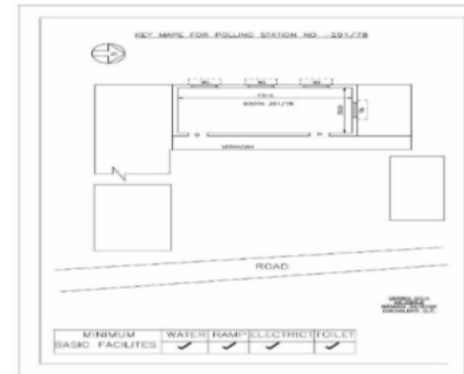

নির্বাচক নিবন্ধন আধিকারিকের স্বাক্ষর

Nazri Naksha

Google Map View

Polling Station Building Front View

Polling Station Front View

Cad View

Key MAP View

বিধানসভা নির্বাচনক্ষেত্রের নং, নাম : 291-রামপুরহাট  
ভাগ নং, নাম : 1-গ্রাম-শেরপুর(দক্ষিণ)