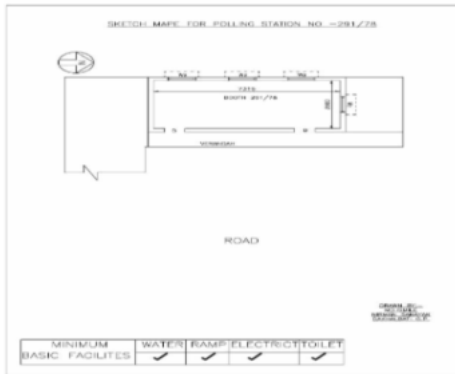

নির্বাচক নিবন্ধন আধিকারিকের স্বাক্ষর

Nazri Naksha

Google Map View

Polling Station Building Front View

Polling Station Front View

Cad View

Key MAP View

বিধানসভা নির্বাচনক্ষেত্রের নং, নাম : 291-রামপুরহাট  
ভাগ নং, নাম : 1-গ্রাম-শেরপুর(দক্ষিণ)