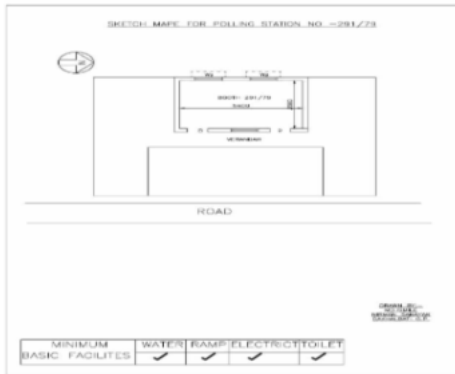

নির্বাচক নিবন্ধন আধিকারিকের স্বাক্ষর

Nazri Naksha

Google Map View

Polling Station Building Front View

Polling Station Front View

Cad View

Key MAP View

1	NUM2200665	নাম : শীব পিতার নাম: হুদয় পাল বাড়ির নং : n0157 বয়স : 25 লিঙ্গ : পুরুষ	ফটো উপলব্ধ	2	NUM2355980	নাম : দুর্বা চক্রবর্তী স্বামীর নাম: বিভূতি ভূষণ ব্যানার্জী বাড়ির নং : n 0025 বয়স : 27 লিঙ্গ : মহিলা	ফটো উপলব্ধ	3	NUM2200707	নাম : তীর্থ পাল পিতার নাম: সদানন্দ পাল বাড়ির নং : এন0160 বয়স : 26 লিঙ্গ : পুরুষ	ফটো উপলব্ধ
4	NUM2200723	নাম : রাহুল পাল পিতার নাম: নিমাই পাল বাড়ির নং : এন0153 বয়স : 26 লিঙ্গ : পুরুষ	ফটো উপলব্ধ	5	NUM2140994	নাম : লক্ষ্মণ পাল পিতার নাম: সাধন পাল বাড়ির নং : n0278 বয়স : 28 লিঙ্গ : পুরুষ	ফটো উপলব্ধ	6	NUM2784809	নাম : কুন্ডলা পাল স্বামীর নাম: লক্ষ্মণ পাল বাড়ির নং : বামদেবপুর বয়স : 23 লিঙ্গ : মহিলা	ফটো উপলব্ধ
7	NUM2358117	নাম : বিপ্লব পাল পিতার নাম: নব কুমার পাল বাড়ির নং : n 0000 বয়স : 25 লিঙ্গ : পুরুষ	ফটো উপলব্ধ	8	NUM2200533	নাম : শ্রাবণী পাল স্বামীর নাম: তরুন পাল বাড়ির নং : n0071 বয়স : 26 লিঙ্গ : মহিলা	ফটো উপলব্ধ	9	NUM2143139	নাম : বিক্রম ভাণ্ডারী পিতার নাম: দীপক ভাণ্ডারী বাড়ির নং : n0269 বয়স : 26 লিঙ্গ : পুরুষ	ফটো উপলব্ধ
10	NUM2667616	নাম : দীপাঞ্জনা মুখার্জী পিতার নাম: গৌতম মুখার্জী বাড়ির নং : এন00165 বয়স : 22 লিঙ্গ : মহিলা	ফটো উপলব্ধ	11	NUM2667673	নাম : ত্রিদীপ মুখার্জী পিতার নাম: গৌতম মুখার্জী বাড়ির নং : এন00165 বয়স : 21 লিঙ্গ : পুরুষ	ফটো উপলব্ধ	12	NUM1706092	নাম : কাজল মণ্ডল পিতার নাম: পূর্ণেন্দু মণ্ডল বাড়ির নং : n0002 বয়স : 30 লিঙ্গ : পুরুষ	ফটো উপলব্ধ
13	MYH2320026	নাম : অশোক চন্দ্র মন্ডল পিতার নাম: পার্বতী মণ্ডল বাড়ির নং : n0016 বয়স : 42 লিঙ্গ : পুরুষ	ফটো উপলব্ধ	14	NUM2653392	নাম : সোনামনি মন্ডল পিতার নাম: সুধীর মন্ডল বাড়ির নং : এন0019 বয়স : 22 লিঙ্গ : মহিলা	ফটো উপলব্ধ	15	NUM2726925	নাম : মন্দিরা মন্ডল মায়ের নাম: রেখা মন্ডল বাড়ির নং : এন0010 বয়স : 23 লিঙ্গ : মহিলা	ফটো উপলব্ধ
16	MYH2022309	নাম : অজয় মন্ডল পিতার নাম: রামগোপাল মন্ডল বাড়ির নং : n0006 বয়স : 42 লিঙ্গ : পুরুষ	ফটো উপলব্ধ	17	MYH1524370	নাম : রাধারমণ মন্ডল পিতার নাম: নারায়ণ চন্দ্র মন্ডল বাড়ির নং : n0018 বয়স : 46 লিঙ্গ : পুরুষ	ফটো উপলব্ধ	18	MYH2830446	নাম : বিউটি মন্ডল স্বামীর নাম: অজয় মন্ডল বাড়ির নং : n0006 বয়স : 38 লিঙ্গ : মহিলা	ফটো উপলব্ধ
19	NUM2200731	নাম : রত্ন মন্ডল পিতার নাম: রাজকুমার মন্ডল বাড়ির নং : এন0024 বয়স : 25 লিঙ্গ : পুরুষ	ফটো উপলব্ধ	20	NUM2200764	নাম : বুলটী মন্ডল স্বামীর নাম: অপূর্ব মন্ডল বাড়ির নং : এন0017 বয়স : 27 লিঙ্গ : মহিলা	ফটো উপলব্ধ	21	NUM2200780	নাম : গৌরী মন্ডল স্বামীর নাম: সুদীপ কুমার মন্ডল বাড়ির নং : এন0007 বয়স : 32 লিঙ্গ : মহিলা	ফটো উপলব্ধ
22	NUM2360162	নাম : পুষ্পরানী মণ্ডল স্বামীর নাম: নন্দ গোপাল মণ্ডল বাড়ির নং : n0017 বয়স : 83 লিঙ্গ : মহিলা	ফটো উপলব্ধ	23	NUM2291268	নাম : মনোরঞ্জন মণ্ডল পিতার নাম: নন্দ গোপাল মণ্ডল বাড়ির নং : n0003 বয়স : 66 লিঙ্গ : পুরুষ	ফটো উপলব্ধ	24	NUM2356376	নাম : সমান্তী মন্ডল পিতার নাম: খগেন্দ্র নাথ মন্ডল বাড়ির নং : n 002 বয়স : 24 লিঙ্গ : মহিলা	ফটো উপলব্ধ
25	NUM1116482	নাম : সুদীপ কুমার মন্ডল পিতার নাম: সমীর কুমার মন্ডল বাড়ির নং : n0007 বয়স : 37 লিঙ্গ : পুরুষ	ফটো উপলব্ধ	26	MYH1524263	নাম : সুমিত্রা মন্ডল স্বামীর নাম: রাজকুমার মন্ডল বাড়ির নং : n0024 বয়স : 50 লিঙ্গ : মহিলা	ফটো উপলব্ধ	27	NUM2733806	নাম : কৌশিক মন্ডল পিতার নাম: প্রনব মন্ডল বাড়ির নং : বামদেবপুর বয়স : 21 লিঙ্গ : পুরুষ	ফটো উপলব্ধ
28	MYH1524446	নাম : গৌতম মন্ডল পিতার নাম: বিশ্বনাথ মণ্ডল বাড়ির নং : n0025 বয়স : 44 লিঙ্গ : পুরুষ	ফটো উপলব্ধ	29	NUM2156859	নাম : অমলেশ মন্ডল পিতার নাম: অসিত কুমার মন্ডল বাড়ির নং : n0002 বয়স : 27 লিঙ্গ : পুরুষ	ফটো উপলব্ধ	30	NUM2291599	নাম : দীপালি মন্ডল স্বামীর নাম: পূর্ণেন্দু মণ্ডল বাড়ির নং : n0002 বয়স : 55 লিঙ্গ : মহিলা	ফটো উপলব্ধ