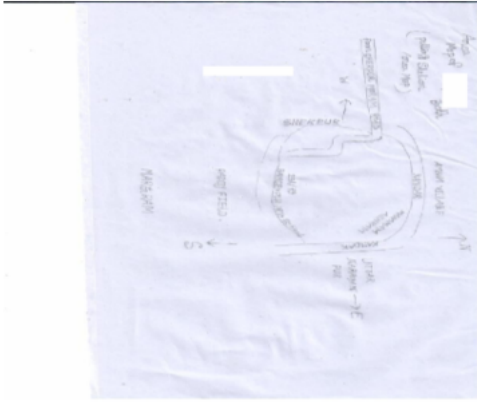

Nazri Naksha