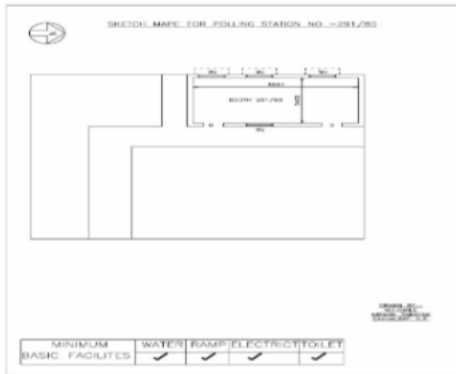

নির্বাচক নিবন্ধন আধিকারিকের স্বাক্ষর

Nazri Naksha

Google Map View

Polling Station Building Front View

Polling Station Front View

Cad View

Key MAP View

বিধানসভা নির্বাচনক্ষেত্রের নং, নাম : 291-রামপুরহাট