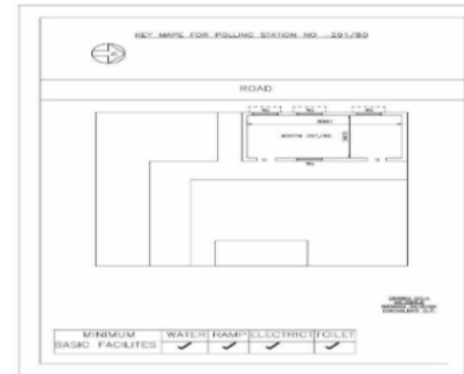

নির্বাচক নিবন্ধন আধিকারিকের স্বাক্ষর

Nazri Naksha

Google Map View

Polling Station Building Front View

Polling Station Front View

Cad View

Key MAP View

বিধানসভা নির্বাচনক্ষেত্রের নং, নাম : 291-রামপুরহাট