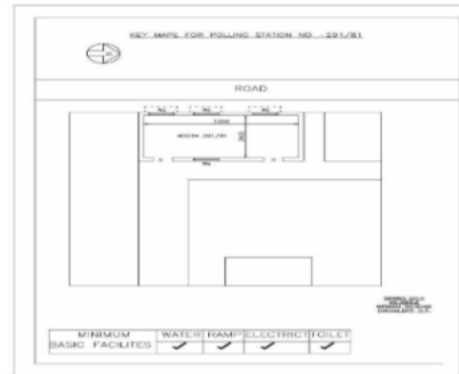

নির্বাচক নিবন্ধন আধিকারিকের স্বাক্ষর

Nazri Naksha

Google Map View

Polling Station Building Front View

Polling Station Front View

Cad View

Key MAP View

1 নাম : ইকবাল সেন পিতার নাম : ইয়াকুব সেন বাড়ির নং : n0082 বয়স : 32 লিঙ্গ : পুরুষ	NUM1599943	2 নাম : দুখনা বিবি স্বামীর নাম : হাবিবুর রহমান বাড়ির নং : n0082 বয়স : 81 লিঙ্গ : মহিলা	WB/42/292/045136	3 নাম : সাবেরা বিবি স্বামীর নাম : নওসের সেখ বাড়ির নং : n0055 বয়স : 51 লিঙ্গ : মহিলা	WB/42/292/045416
4 নাম : জাম সেখ পিতার নাম : জাকু সেখ বাড়ির নং : n0055 বয়স : 51 লিঙ্গ : পুরুষ	WB/42/292/045414	5 নাম : ছবি খাতুন পিতার নাম : লালচাঁদ সেখ বাড়ির নং : n0106 বয়স : 46 লিঙ্গ : মহিলা	MYH2025724	6 নাম : রঞ্জিনা বিবি স্বামীর নাম : জসিমউদ্দিন সেখ বাড়ির নং : n0105 বয়স : 50 লিঙ্গ : মহিলা	MYH2025955
7 নাম : আসেরা বিবি স্বামীর নাম : সাদীর সেখ বাড়ির নং : n0103 বয়স : 57 লিঙ্গ : মহিলা	WB/42/292/045162	8 নাম : মাইসেরা বিবি স্বামীর নাম : বকুল সেখ বাড়ির নং : n0009 বয়স : 33 লিঙ্গ : মহিলা	NUM1599893	9 নাম : সাহিনা বিবি স্বামীর নাম : কামারুল সেখ বাড়ির নং : n0008 বয়স : 35 লিঙ্গ : মহিলা	NUM1600097
10 নাম : কামারুল সেখ পিতার নাম : খালেক বাড়ির নং : n0008 বয়স : 41 লিঙ্গ : পুরুষ	MYH2275303	11 নাম : চাইনা বিবি স্বামীর নাম : আব্দুর সেখ বাড়ির নং : n0008 বয়স : 47 লিঙ্গ : মহিলা	MYH1508407	12 নাম : নাসিমা বিবি স্বামীর নাম : নৈমুদ্দীন সেখ বাড়ির নং : n0008 বয়স : 49 লিঙ্গ : মহিলা	WB/42/292/045557
13 নাম : আব্দুর সেখ মহঃ পিতার নাম : খালেক সেখ মহঃ বাড়ির নং : n0008 বয়স : 50 লিঙ্গ : পুরুষ	WB/42/292/045583	14 নাম : নৈমুদ্দিন সেখ পিতার নাম : জাকার আলী বাড়ির নং : n0008 বয়স : 55 লিঙ্গ : পুরুষ	WB/42/292/045543	15 নাম : হাসিনা বিবি স্বামীর নাম : খালেকসেখ বাড়ির নং : n0008 বয়স : 66 লিঙ্গ : মহিলা	WB/42/292/045217
16 নাম : সখিনা বিবি স্বামীর নাম : বাবলু সেখ বাড়ির নং : n0006 বয়স : 43 লিঙ্গ : মহিলা	MYH2322683	17 নাম : চয়ন সেখ পিতার নাম : জাহির আলি বাড়ির নং : n0019 বয়স : 33 লিঙ্গ : পুরুষ	NUM1829993	18 নাম : তোসলেমা বিবি স্বামীর নাম : বাপী সেখ বাড়ির নং : n0019 বয়স : 44 লিঙ্গ : মহিলা	MYH2322360
19 নাম : রিনা বিবি স্বামীর নাম : জামকলি বাড়ির নং : n0019 বয়স : 31 লিঙ্গ : মহিলা	NUM1799881	20 নাম : জামকলি সেখ স্বামীর নাম : সেলিমা বিবি বাড়ির নং : n0019 বয়স : 43 লিঙ্গ : পুরুষ	MYH2025682	21 নাম : সেলিমা বিবি পিতার নাম : সোমিন সেখ বাড়ির নং : n0019 বয়স : 66 লিঙ্গ : মহিলা	WB/42/292/045233
22 নাম : মাহে আলম পিতার নাম : মাজেম সেখ বাড়ির নং : n0016 বয়স : 37 লিঙ্গ : পুরুষ	NUM0331108	23 নাম : আমিনুর সেক পিতার নাম : বাবুল সেক বাড়ির নং : n0055 বয়স : 34 লিঙ্গ : পুরুষ	NUM1600154	24 নাম : কবিতা বিবি স্বামীর নাম : সেক সেক বাড়ির নং : n0055 বয়স : 37 লিঙ্গ : মহিলা	NUM1707470
25 নাম : রাজা সেখ পিতার নাম : ভুটার সেখ বাড়ির নং : n0055 বয়স : 30 লিঙ্গ : পুরুষ	NUM1829977	26 নাম : সাকিলা বেগম স্বামীর নাম : ভুটার সেখ বাড়ির নং : n0055 বয়স : 55 লিঙ্গ : মহিলা	NUM1428770	27 নাম : ভুটার সেখ পিতার নাম : সাতার সেখ বাড়ির নং : n0055 বয়স : 60 লিঙ্গ : পুরুষ	NUM1428762
28 নাম : নাসু বিবি স্বামীর নাম : জাম সেখ বাড়ির নং : n0055 বয়স : 44 লিঙ্গ : মহিলা	MYH2025559	29 নাম : নওসের সেখ পিতার নাম : জাকু সেখ বাড়ির নং : n0055 বয়স : 56 লিঙ্গ : পুরুষ	WB/42/292/045459	30 নাম : সৈয়দা বিবি স্বামীর নাম : জাকু সেখ বাড়ির নং : n0055 বয়স : 71 লিঙ্গ : মহিলা	WB/42/292/045415