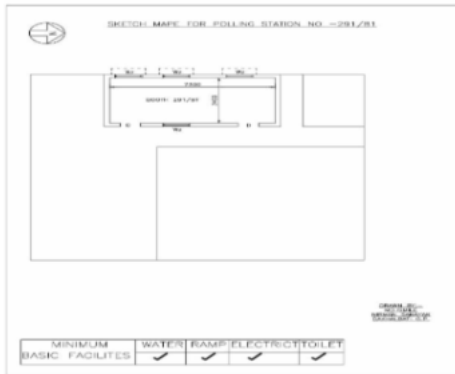

নির্বাচক নিবন্ধন আধিকারিকের স্বাক্ষর

Nazri Naksha

Google Map View

Polling Station Building Front View

Polling Station Front View

Cad View

Key MAP View

1 নাম : ইকবাল সেন পিতার নাম : ইয়াকুব সেন বাড়ির নং : n0082 বয়স : 32 লিঙ্গ : পুরুষ	NUM1599943	2 নাম : দুখনা বিবি স্বামীর নাম : হাবিবুর রহমান বাড়ির নং : n0082 বয়স : 81 লিঙ্গ : মহিলা	WB/42/292/045136	3 নাম : সাবেরা বিবি স্বামীর নাম : নওসের সেখ বাড়ির নং : n0055 বয়স : 51 লিঙ্গ : মহিলা	WB/42/292/045416
4 নাম : জাম সেখ পিতার নাম : জাকু সেখ বাড়ির নং : n0055 বয়স : 51 লিঙ্গ : পুরুষ	WB/42/292/045414	5 নাম : ছবি খাতুন পিতার নাম : লালচাঁদ সেখ বাড়ির নং : n0106 বয়স : 46 লিঙ্গ : মহিলা	MYH2025724	6 নাম : রঞ্জিনা বিবি স্বামীর নাম : জসিমউদ্দিন সেখ বাড়ির নং : n0105 বয়স : 50 লিঙ্গ : মহিলা	MYH2025955
7 নাম : আসেরা বিবি স্বামীর নাম : সাদীর সেখ বাড়ির নং : n0103 বয়স : 57 লিঙ্গ : মহিলা	WB/42/292/045162	8 নাম : মাইসেরা বিবি স্বামীর নাম : বকুল সেখ বাড়ির নং : n0009 বয়স : 33 লিঙ্গ : মহিলা	NUM1599893	9 নাম : সাহিনা বিবি স্বামীর নাম : কামারুল সেখ বাড়ির নং : n0008 বয়স : 35 লিঙ্গ : মহিলা	NUM1600097
10 নাম : কামারুল সেখ পিতার নাম : খালেক বাড়ির নং : n0008 বয়স : 41 লিঙ্গ : পুরুষ	MYH2275303	11 নাম : চাইনা বিবি স্বামীর নাম : আব্দুর সেখ বাড়ির নং : n0008 বয়স : 47 লিঙ্গ : মহিলা	MYH1508407	12 নাম : নাসিমা বিবি স্বামীর নাম : নৈমুদ্দীন সেখ বাড়ির নং : n0008 বয়স : 49 লিঙ্গ : মহিলা	WB/42/292/045557
13 নাম : আব্দুর সেখ মহঃ পিতার নাম : খালেক সেখ মহঃ বাড়ির নং : n0008 বয়স : 50 লিঙ্গ : পুরুষ	WB/42/292/045583	14 নাম : নৈমুদ্দিন সেখ পিতার নাম : জাকার আলী বাড়ির নং : n0008 বয়স : 55 লিঙ্গ : পুরুষ	WB/42/292/045543	15 নাম : হাসিনা বিবি স্বামীর নাম : খালেকসেখ বাড়ির নং : n0008 বয়স : 66 লিঙ্গ : মহিলা	WB/42/292/045217
16 নাম : সখিনা বিবি স্বামীর নাম : বাবলু সেখ বাড়ির নং : n0006 বয়স : 43 লিঙ্গ : মহিলা	MYH2322683	17 নাম : চয়ন সেখ পিতার নাম : জাহির আলি বাড়ির নং : n0019 বয়স : 33 লিঙ্গ : পুরুষ	NUM1829993	18 নাম : তোসলেমা বিবি স্বামীর নাম : বাপী সেখ বাড়ির নং : n0019 বয়স : 44 লিঙ্গ : মহিলা	MYH2322360
19 নাম : রিনা বিবি স্বামীর নাম : জামকলি বাড়ির নং : n0019 বয়স : 31 লিঙ্গ : মহিলা	NUM1799881	20 নাম : জামকলি সেখ স্বামীর নাম : সেলিমা বিবি বাড়ির নং : n0019 বয়স : 43 লিঙ্গ : পুরুষ	MYH2025682	21 নাম : সেলিমা বিবি পিতার নাম : সোমিন সেখ বাড়ির নং : n0019 বয়স : 66 লিঙ্গ : মহিলা	WB/42/292/045233
22 নাম : মাহে আলম পিতার নাম : মাজেম সেখ বাড়ির নং : n0016 বয়স : 37 লিঙ্গ : পুরুষ	NUM0331108	23 নাম : আমিনুর সেক পিতার নাম : বাবুল সেক বাড়ির নং : n0055 বয়স : 34 লিঙ্গ : পুরুষ	NUM1600154	24 নাম : কবিতা বিবি স্বামীর নাম : সেক সেক বাড়ির নং : n0055 বয়স : 37 লিঙ্গ : মহিলা	NUM1707470
25 নাম : রাজা সেখ পিতার নাম : ভুটার সেখ বাড়ির নং : n0055 বয়স : 30 লিঙ্গ : পুরুষ	NUM1829977	26 নাম : সাকিলা বেগম স্বামীর নাম : ভুটার সেখ বাড়ির নং : n0055 বয়স : 55 লিঙ্গ : মহিলা	NUM1428770	27 নাম : ভুটার সেখ পিতার নাম : সাতার সেখ বাড়ির নং : n0055 বয়স : 60 লিঙ্গ : পুরুষ	NUM1428762
28 নাম : নাসু বিবি স্বামীর নাম : জাম সেখ বাড়ির নং : n0055 বয়স : 44 লিঙ্গ : মহিলা	MYH2025559	29 নাম : নওসের সেখ পিতার নাম : জাকু সেখ বাড়ির নং : n0055 বয়স : 56 লিঙ্গ : পুরুষ	WB/42/292/045459	30 নাম : সৈয়দা বিবি স্বামীর নাম : জাকু সেখ বাড়ির নং : n0055 বয়স : 71 লিঙ্গ : মহিলা	WB/42/292/045415