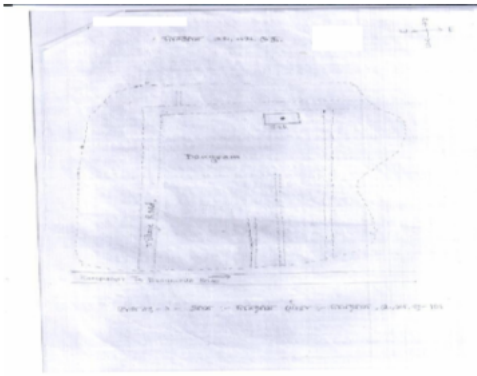

নির্বাচক নিবন্ধন আধিকারিকের স্বাক্ষর

Nazri Naksha

Google Map View

Polling Station Building Front View

Polling Station Front View

Cad View

Key MAP View

1 নাম : কবিরুল সেখ পিতার নাম: সাহিবুদ্দিন সেখ বাড়ির নং : এন0011 বয়স : 33 লিঙ্গ : পুরুষ	NUM1593367 ফটো উপলব্ধ	2 নাম : ইলিয়াস সেখ পিতার নাম: জানসাদ সেখ বাড়ির নং : n0049 বয়স : 40 লিঙ্গ : পুরুষ	NUM037337 ফটো উপলব্ধ	3 নাম : আজিজুল ইসলাম পিতার নাম: জাহাঙ্গীর কবির বাড়ির নং : n0026 বয়স : 31 লিঙ্গ : পুরুষ	NUM1600576 ফটো উপলব্ধ
4 নাম : আজহার ইসলাম পিতার নাম: নজরুল ইসলাম বাড়ির নং : n0026 বয়স : 34 লিঙ্গ : পুরুষ	NUM1507730 ফটো উপলব্ধ	5 নাম : মনিরা খাতুন পিতার নাম: নজরুল ইসলাম বাড়ির নং : n0026 বয়স : 35 লিঙ্গ : মহিলা	NUM1158518 ফটো উপলব্ধ	6 নাম : সাহানা বিবি স্বামীর নাম: নজরুল ইসলাম বাড়ির নং : n0026 বয়স : 51 লিঙ্গ : মহিলা	WB/42/292/048153 ফটো উপলব্ধ
7 নাম : সাহীদ পিতার নাম: আহমদ মহম্মদ বাড়ির নং : n0196 বয়স : 49 লিঙ্গ : পুরুষ	NUM2024594 ফটো উপলব্ধ	8 নাম : নূরবানু বিবি স্বামীর নাম: আগহোসেন বাড়ির নং : n0109 বয়স : 58 লিঙ্গ : মহিলা	MYH011484 ফটো উপলব্ধ	9 নাম : সামিম হোসেন পিতার নাম: আবুল হোসেন বাড়ির নং : n0109 বয়স : 35 লিঙ্গ : পুরুষ	NUM1327139 ফটো উপলব্ধ
10 নাম : আবুল হোসেন পিতার নাম: সামসুজ্জোহা বাড়ির নং : n0109 বয়স : 64 লিঙ্গ : পুরুষ	MYH0014613 ফটো উপলব্ধ	11 নাম : সেবিনা বিবি স্বামীর নাম: ইমাম হোসেন বাড়ির নং : n0106 বয়স : 46 লিঙ্গ : মহিলা	MYH1508803 ফটো উপলব্ধ	12 নাম : ইমাম হোসেন পিতার নাম: সামসুজ্জোহা বাড়ির নং : n0106 বয়স : 49 লিঙ্গ : পুরুষ	WB/42/292/048259 ফটো উপলব্ধ
13 নাম : ফুলতুসি বিবি স্বামীর নাম: আহম্মদ আলী বাড়ির নং : n0086 বয়স : 40 লিঙ্গ : মহিলা	MYH2323947 ফটো উপলব্ধ	14 নাম : রেকিবা বিবি স্বামীর নাম: আব্বাক্কার বাড়ির নং : n0086 বয়স : 66 লিঙ্গ : মহিলা	WB/42/292/048193 ফটো উপলব্ধ	15 নাম : ফজলিমা বিবি স্বামীর নাম: মহঃ সফিউল বাড়ির নং : n0032 বয়স : 37 লিঙ্গ : মহিলা	NUM1326990 ফটো উপলব্ধ
16 নাম : মহঃসফিউল পিতার নাম: মহঃমুসলিম বাড়ির নং : n0032 বয়স : 48 লিঙ্গ : পুরুষ	MYH1508720 ফটো উপলব্ধ	17 নাম : আসমা বিবি স্বামীর নাম: মহঃ নাসিমউদ্দিন বাড়ির নং : n0032 বয়স : 46 লিঙ্গ : মহিলা	MYH1508969 ফটো উপলব্ধ	18 নাম : রোজি বিবি স্বামীর নাম: গোলাপ সেখ বাড়ির নং : n0148 বয়স : 45 লিঙ্গ : মহিলা	MYH1508654 ফটো উপলব্ধ
19 নাম : নাদিরা খাতুন মায়ের নাম: বাসেরুন বিবি বাড়ির নং : n0145 বয়স : 37 লিঙ্গ : মহিলা	NUM0329060 ফটো উপলব্ধ	20 নাম : জাহান্নারা বিবি স্বামীর নাম: সাবের আলী বাড়ির নং : n0134 বয়স : 44 লিঙ্গ : মহিলা	MYH2323392 ফটো উপলব্ধ	21 নাম : বাসেদ আলী পিতার নাম: সেখ নূরুল ইসলাম বাড়ির নং : n0130 বয়স : 36 লিঙ্গ : পুরুষ	NUM1117555 ফটো উপলব্ধ
22 নাম : সালেহার বিবি স্বামীর নাম: সেখ নূরুল ইসলাম বাড়ির নং : n0130 বয়স : 60 লিঙ্গ : মহিলা	WB/42/292/045335 ফটো উপলব্ধ	23 নাম : রূপালী বিবি স্বামীর নাম: নিয়ামত আলী বাড়ির নং : n0130 বয়স : 35 লিঙ্গ : মহিলা	NUM1507649 ফটো উপলব্ধ	24 নাম : নিয়ামত আলী পিতার নাম: নূরুল ইসলাম সেখ বাড়ির নং : n0130 বয়স : 37 লিঙ্গ : পুরুষ	MYH2900504 ফটো উপলব্ধ
25 নাম : বাসির আলি পিতার নাম: সেখ নূরুল ইসলাম বাড়ির নং : n0130 বয়স : 33 লিঙ্গ : পুরুষ	NUM1507631 ফটো উপলব্ধ	26 নাম : মহাসিনা বিবি স্বামীর নাম: কবিরুল সেখ বাড়ির নং : এন0011 বয়স : 27 লিঙ্গ : মহিলা	NUM2018984 ফটো উপলব্ধ	27 নাম : সেখ শুকুর পিতার নাম: দেদার বক্স বাড়ির নং : n0004 বয়স : 58 লিঙ্গ : পুরুষ	WB/42/292/048149 ফটো উপলব্ধ
28 নাম : জাহান্নারা বিবি স্বামীর নাম: শুকুর সেখ বাড়ির নং : n0004 বয়স : 55 লিঙ্গ : মহিলা	WB/42/292/058151 ফটো উপলব্ধ	29 নাম : জারিয়া বিবি স্বামীর নাম: মুস্তাকিম সেখ বাড়ির নং : n0005 বয়স : 71 লিঙ্গ : মহিলা	MYH1508936 ফটো উপলব্ধ	30 নাম : আলামিন সেখ পিতার নাম: মোস্তাকিম সেখ বাড়ির নং : n0005 বয়স : 36 লিঙ্গ : পুরুষ	NUM1326867 ফটো উপলব্ধ