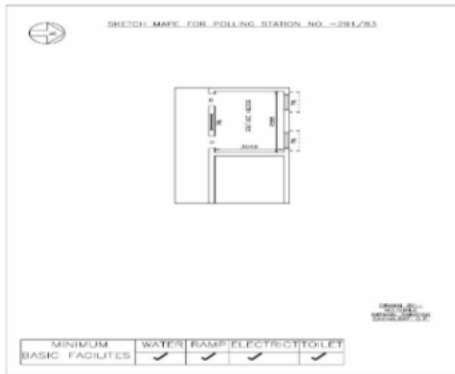

নির্বাচক নিবন্ধন আধিকারিকের স্বাক্ষর

Nazri Naksha

Google Map View

Polling Station Building Front View

Polling Station Front View

Cad View

Key MAP View

1 নাম : কবিরুল সেখ পিতার নাম: সাহিবুদ্দিন সেখ বাড়ির নং : এন0011 বয়স : 33 লিঙ্গ : পুরুষ	NUM1593367 ফটো উপলব্ধ	2 নাম : ইলিয়াস সেখ পিতার নাম: জানসাদ সেখ বাড়ির নং : n0049 বয়স : 40 লিঙ্গ : পুরুষ	NUM037337 ফটো উপলব্ধ	3 নাম : আজিজুল ইসলাম পিতার নাম: জাহাঙ্গীর কবির বাড়ির নং : n0026 বয়স : 31 লিঙ্গ : পুরুষ	NUM1600576 ফটো উপলব্ধ
4 নাম : আজহার ইসলাম পিতার নাম: নজরুল ইসলাম বাড়ির নং : n0026 বয়স : 34 লিঙ্গ : পুরুষ	NUM1507730 ফটো উপলব্ধ	5 নাম : মনিরা খাতুন পিতার নাম: নজরুল ইসলাম বাড়ির নং : n0026 বয়স : 35 লিঙ্গ : মহিলা	NUM1158518 ফটো উপলব্ধ	6 নাম : সাহানা বিবি স্বামীর নাম: নজরুল ইসলাম বাড়ির নং : n0026 বয়স : 51 লিঙ্গ : মহিলা	WB/42/292/048153 ফটো উপলব্ধ
7 নাম : সাহীদ পিতার নাম: আহমদ মহম্মদ বাড়ির নং : n0196 বয়স : 49 লিঙ্গ : পুরুষ	NUM2024594 ফটো উপলব্ধ	8 নাম : নূরবানু বিবি স্বামীর নাম: আগহোসেন বাড়ির নং : n0109 বয়স : 58 লিঙ্গ : মহিলা	MYH011484 ফটো উপলব্ধ	9 নাম : সামিম হোসেন পিতার নাম: আবুল হোসেন বাড়ির নং : n0109 বয়স : 35 লিঙ্গ : পুরুষ	NUM1327139 ফটো উপলব্ধ
10 নাম : আবুল হোসেন পিতার নাম: সামসুজ্জোহা বাড়ির নং : n0109 বয়স : 64 লিঙ্গ : পুরুষ	MYH0014613 ফটো উপলব্ধ	11 নাম : সেবিনা বিবি স্বামীর নাম: ইমাম হোসেন বাড়ির নং : n0106 বয়স : 46 লিঙ্গ : মহিলা	MYH1508803 ফটো উপলব্ধ	12 নাম : ইমাম হোসেন পিতার নাম: সামসুজ্জোহা বাড়ির নং : n0106 বয়স : 49 লিঙ্গ : পুরুষ	WB/42/292/048259 ফটো উপলব্ধ
13 নাম : ফুলতুসি বিবি স্বামীর নাম: আহম্মদ আলী বাড়ির নং : n0086 বয়স : 40 লিঙ্গ : মহিলা	MYH2323947 ফটো উপলব্ধ	14 নাম : রেকিবা বিবি স্বামীর নাম: আব্বাক্কার বাড়ির নং : n0086 বয়স : 66 লিঙ্গ : মহিলা	WB/42/292/048193 ফটো উপলব্ধ	15 নাম : ফজলিমা বিবি স্বামীর নাম: মহঃ সফিউল বাড়ির নং : n0032 বয়স : 37 লিঙ্গ : মহিলা	NUM1326990 ফটো উপলব্ধ
16 নাম : মহঃসফিউল পিতার নাম: মহঃমুসলিম বাড়ির নং : n0032 বয়স : 48 লিঙ্গ : পুরুষ	MYH1508720 ফটো উপলব্ধ	17 নাম : আসমা বিবি স্বামীর নাম: মহঃ নাসিমউদ্দিন বাড়ির নং : n0032 বয়স : 46 লিঙ্গ : মহিলা	MYH1508969 ফটো উপলব্ধ	18 নাম : রোজি বিবি স্বামীর নাম: গোলাপ সেখ বাড়ির নং : n0148 বয়স : 45 লিঙ্গ : মহিলা	MYH1508654 ফটো উপলব্ধ
19 নাম : নাদিরা খাতুন মায়ের নাম: বাসেরুন বিবি বাড়ির নং : n0145 বয়স : 37 লিঙ্গ : মহিলা	NUM0329060 ফটো উপলব্ধ	20 নাম : জাহান্নারা বিবি স্বামীর নাম: সাবের আলী বাড়ির নং : n0134 বয়স : 44 লিঙ্গ : মহিলা	MYH2323392 ফটো উপলব্ধ	21 নাম : বাসেদ আলী পিতার নাম: সেখ নূরুল ইসলাম বাড়ির নং : n0130 বয়স : 36 লিঙ্গ : পুরুষ	NUM1117555 ফটো উপলব্ধ
22 নাম : সালেহার বিবি স্বামীর নাম: সেখ নূরুল ইসলাম বাড়ির নং : n0130 বয়স : 60 লিঙ্গ : মহিলা	WB/42/292/045335 ফটো উপলব্ধ	23 নাম : রূপালী বিবি স্বামীর নাম: নিয়ামত আলী বাড়ির নং : n0130 বয়স : 35 লিঙ্গ : মহিলা	NUM1507649 ফটো উপলব্ধ	24 নাম : নিয়ামত আলী পিতার নাম: নূরুল ইসলাম সেখ বাড়ির নং : n0130 বয়স : 37 লিঙ্গ : পুরুষ	MYH2900504 ফটো উপলব্ধ
25 নাম : বাসির আলি পিতার নাম: সেখ নূরুল ইসলাম বাড়ির নং : n0130 বয়স : 33 লিঙ্গ : পুরুষ	NUM1507631 ফটো উপলব্ধ	26 নাম : মহাসিনা বিবি স্বামীর নাম: কবিরুল সেখ বাড়ির নং : এন0011 বয়স : 27 লিঙ্গ : মহিলা	NUM2018984 ফটো উপলব্ধ	27 নাম : সেখ শুকুর পিতার নাম: দেদার বক্স বাড়ির নং : n0004 বয়স : 58 লিঙ্গ : পুরুষ	WB/42/292/048149 ফটো উপলব্ধ
28 নাম : জাহান্নারা বিবি স্বামীর নাম: শুকুর সেখ বাড়ির নং : n0004 বয়স : 55 লিঙ্গ : মহিলা	WB/42/292/058151 ফটো উপলব্ধ	29 নাম : জারিয়া বিবি স্বামীর নাম: মুস্তাকিম সেখ বাড়ির নং : n0005 বয়স : 71 লিঙ্গ : মহিলা	MYH1508936 ফটো উপলব্ধ	30 নাম : আলামিন সেখ পিতার নাম: মোস্তাকিম সেখ বাড়ির নং : n0005 বয়স : 36 লিঙ্গ : পুরুষ	NUM1326867 ফটো উপলব্ধ