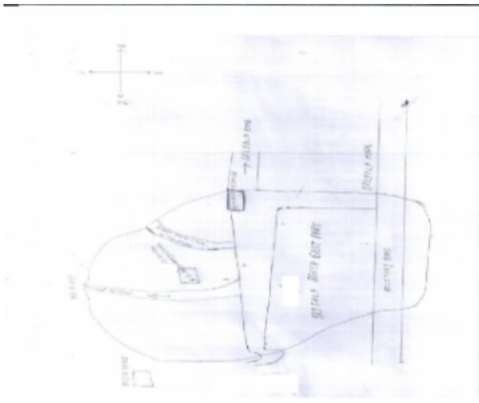

Nazri Naksha