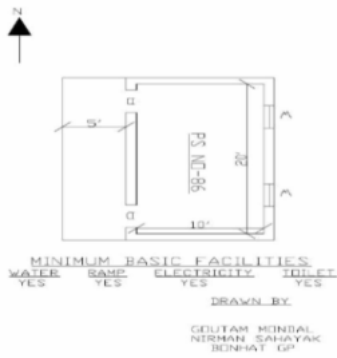

নির্বাচক নিবন্ধন আধিকারিকের স্বাক্ষর

Nazri Naksha

Google Map View

Polling Station Building Front View

Polling Station Front View

Cad View

Key MAP View

1	CBF2389906	WB/42/291/087037	3	CBF2895878	
নাম : মহ আসিফ পিতার নাম: মহ কুতুবউদ্দিন বাড়ির নং : n0149 বয়স : 39 লিঙ্গ : পুরুষ	ফটো উপলব্ধ	নাম : চেনবানু বিবি স্বামীর নাম: জাকির হোসেন বাড়ির নং : n0190 বয়স : 57 লিঙ্গ : মহিলা	ফটো উপলব্ধ	নাম : অশ্বেষন চক্রবর্তী মায়ের নাম: সান্তনা চক্রবর্তী বাড়ির নং : n0190 বয়স : 38 লিঙ্গ : পুরুষ	ফটো উপলব্ধ
4	CBF2069508	CBF2739001	6	CBF2836880	
নাম : আবুল কালাম পিতার নাম: আব্দুল হাসিব বাড়ির নং : n0195 বয়স : 55 লিঙ্গ : পুরুষ	ফটো উপলব্ধ	নাম : মেরিনা খাতুন স্বামীর নাম: আবুল কালাম বাড়ির নং : n0195 বয়স : 42 লিঙ্গ : মহিলা	ফটো উপলব্ধ	নাম : মায়ী মজুমদার স্বামীর নাম: ত্রিদিব মজুমদার বাড়ির নং : WARD NO- 02 বয়স : 52 লিঙ্গ : মহিলা	ফটো উপলব্ধ
7	CBF0050005	BR/47/282/795173	9	CBF2830313	
নাম : বিদ্যাং দে পিতার নাম: মতিলাল দে বাড়ির নং : n0232 বয়স : 60 লিঙ্গ : পুরুষ	ফটো উপলব্ধ	নাম : মহ কুতুব উদ্দিন পিতার নাম: আব্দুল ওহাব বাড়ির নং : n0233 বয়স : 81 লিঙ্গ : পুরুষ	ফটো উপলব্ধ	নাম : রুবী ভট্টাচার্য স্বামীর নাম: অধীর কুমার ভট্টাচার্য বাড়ির নং : n0368 বয়স : 64 লিঙ্গ : মহিলা	ফটো উপলব্ধ
10	CBF2830305	NUM2411155	12	CBF2836773	
নাম : অধীর কুমার ভট্টাচার্য পিতার নাম: শঙ্কর নাথ ভট্টাচার্য বাড়ির নং : n0367 বয়স : 74 লিঙ্গ : পুরুষ	ফটো উপলব্ধ	নাম : কাঞ্চনা মন্ডল স্বামীর নাম: রাহুল দেব সাহা বাড়ির নং : n0437 বয়স : 25 লিঙ্গ : মহিলা	ফটো উপলব্ধ	নাম : বাতাসী মণ্ডল স্বামীর নাম: শ্যামজয় মন্ডল বাড়ির নং : n0192 বয়স : 47 লিঙ্গ : মহিলা	ফটো উপলব্ধ
13	NUM1117738	CBF0259762	15	CBF2845873	
নাম : ওলেমা বেগম পিতার নাম: লিয়াকত আলি বাড়ির নং : n0288 বয়স : 62 লিঙ্গ : মহিলা	ফটো উপলব্ধ	নাম : তানজিলাল সিদ্দিকি পিতার নাম: সামসের তবরেজ বাড়ির নং : n0352 বয়স : 61 লিঙ্গ : পুরুষ	ফটো উপলব্ধ	নাম : বাপি সাহা পিতার নাম: বিনয় কুমার সাহা বাড়ির নং : n0411 বয়স : 37 লিঙ্গ : পুরুষ	ফটো উপলব্ধ
16	CBF2894830	CBF2860591	18	NUM1708486	
নাম : শরিফ জিন্না সিদ্দিকি পিতার নাম: তানজিলাল সিদ্দিকি বাড়ির নং : n0355 বয়স : 36 লিঙ্গ : পুরুষ	ফটো উপলব্ধ	নাম : পলাশ লেট পিতার নাম: হুদয় লেট বাড়ির নং : এন0507 বয়স : 40 লিঙ্গ : পুরুষ	ফটো উপলব্ধ	নাম : আয়ুব হোসেন পিতার নাম: জাকির হোসেন বাড়ির নং : n0190 বয়স : 32 লিঙ্গ : পুরুষ	ফটো উপলব্ধ
19	NUM2779221	NUM2652600	21	NUM0530329	
নাম : মেহবুব আলাম পিতার নাম: আবুল কালাম বাড়ির নং : এন0195 বয়স : 20 লিঙ্গ : পুরুষ	ফটো উপলব্ধ	নাম : মুসকান খাতুন মায়ের নাম: জামিলা বিবি বাড়ির নং : এন0143 বয়স : 23 লিঙ্গ : মহিলা	ফটো উপলব্ধ	নাম : সাহিনাজ খানম স্বামীর নাম: আবুল কাসেম সিদ্দিকি বাড়ির নং : n0000 বয়স : 38 লিঙ্গ : মহিলা	ফটো উপলব্ধ
22	NUM2083632	RSR1173798	24	CBF2824209	
নাম : মামনি মাল পিতার নাম: বাপন মাল বাড়ির নং : n0507 বয়স : 27 লিঙ্গ : মহিলা	ফটো উপলব্ধ	নাম : সোনালী সাহা স্বামীর নাম: উৎপল সাহা বাড়ির নং : এন0190 বয়স : 36 লিঙ্গ : মহিলা	ফটো উপলব্ধ	নাম : রাহুলদেব সাহা পিতার নাম: গৌতম কুমার সাহা বাড়ির নং : n0437 বয়স : 39 লিঙ্গ : পুরুষ	ফটো উপলব্ধ
25	CBF2362408	NUM2234136	27	NUM2137644	
নাম : জামিলা বিবি পিতার নাম: মোহাম্মদ জাকারিয়া বাড়ির নং : n0143 বয়স : 41 লিঙ্গ : মহিলা	ফটো উপলব্ধ	নাম : সুমন হালদার পিতার নাম: কানু হালদার বাড়ির নং : n0190 বয়স : 26 লিঙ্গ : পুরুষ	ফটো উপলব্ধ	নাম : সামিম আকতার পিতার নাম: আব্দুল হাই বাড়ির নং : n0546 বয়স : 26 লিঙ্গ : পুরুষ	ফটো উপলব্ধ
28	CBF2389948	NUM1117712	30	WB/42/291/159087	
নাম : মহঃ ফারুক আলি পিতার নাম: মহঃ কুতুবুদ্দিন বাড়ির নং : n0237 বয়স : 53 লিঙ্গ : পুরুষ	ফটো উপলব্ধ	নাম : শাহিনাজ আলি পিতার নাম: লিয়াকত আলি বাড়ির নং : n0285 বয়স : 40 লিঙ্গ : মহিলা	ফটো উপলব্ধ	নাম : আহাম্মাদ আলি পিতার নাম: নমিওৎ আলি বাড়ির নং : n0042 বয়স : 77 লিঙ্গ : পুরুষ	ফটো উপলব্ধ