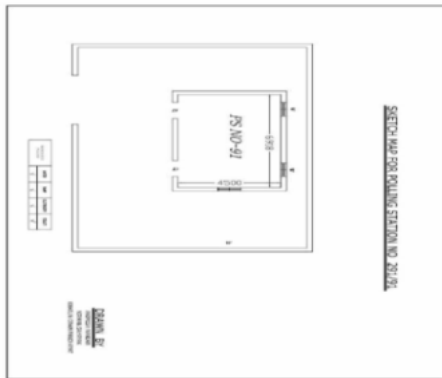

নির্বাচক নিবন্ধন আধিকারিকের স্বাক্ষর

Nazri Naksha

Google Map View

Polling Station Building Front View

Polling Station Front View

Cad View

Key MAP View

1	NUM1119171	ফটো উপলব্ধ	2	NUM1119163	ফটো উপলব্ধ	3	NUM1119577	ফটো উপলব্ধ
নাম : বান্টু সেখ পিতার নাম: ইয়ানুস সেখ বাড়ির নং : n0020 বয়স : 37 লিঙ্গ : পুরুষ			নাম : সমীর সেখ পিতার নাম: ইয়ানুস সেখ বাড়ির নং : n0020 বয়স : 39 লিঙ্গ : পুরুষ			নাম : মানসুরা বিবি স্বামীর নাম: ইয়ানুস সেখ বাড়ির নং : n0020 বয়স : 41 লিঙ্গ : মহিলা		
4	NUM1711654	ফটো উপলব্ধ	5	NUM1119361	ফটো উপলব্ধ	6	NUM1119379	ফটো উপলব্ধ
নাম : নাহিদা খাতুন স্বামীর নাম: মনিরুল সেখ বাড়ির নং : n0020 বয়স : 43 লিঙ্গ : মহিলা			নাম : সহিদা বিবি স্বামীর নাম: মনোয়ার সেখ বাড়ির নং : n0020 বয়স : 42 লিঙ্গ : মহিলা			নাম : মনোয়ার সেখ পিতার নাম: তুফানী সেখ বাড়ির নং : n0020 বয়স : 45 লিঙ্গ : পুরুষ		
7	CBF1808526	ফটো উপলব্ধ	8	NUM1711647	ফটো উপলব্ধ	9	CBF1808674	ফটো উপলব্ধ
নাম : জাহাঙ্গীর সেখ পিতার নাম: ইয়ানুস সেখ বাড়ির নং : n0020 বয়স : 45 লিঙ্গ : পুরুষ			নাম : পিঙ্কি খাতুন মায়ের নাম: জাহানারা বিবি বাড়ির নং : n0020 বয়স : 39 লিঙ্গ : মহিলা			নাম : জাহানারা বিবি স্বামীর নাম: ইয়ানুস বাড়ির নং : n0020 বয়স : 66 লিঙ্গ : মহিলা		
10	NUM1603877	ফটো উপলব্ধ	11	WB/42/291/171379	ফটো উপলব্ধ	12	NUM1119403	ফটো উপলব্ধ
নাম : মনি খাতুন(বিবি) স্বামীর নাম: রকি মোল্লা বাড়ির নং : n0025 বয়স : 31 লিঙ্গ : মহিলা			নাম : মিরাজ সেখ পিতার নাম: কামালমিঞা সেখ বাড়ির নং : n0025 বয়স : 66 লিঙ্গ : পুরুষ			নাম : মানু খাতুন পিতার নাম: মহঃ সুলেমান বাড়ির নং : n0001 বয়স : 35 লিঙ্গ : পুরুষ		
13	NUM1474410	ফটো উপলব্ধ	14	CBF2896389	ফটো উপলব্ধ	15	WB/42/291/171113	ফটো উপলব্ধ
নাম : রুপালী খাতুন পিতার নাম: ভিকু সেখ বাড়ির নং : n0001 বয়স : 36 লিঙ্গ : মহিলা			নাম : সাদের জামাল পিতার নাম: ভিকু সেখ বাড়ির নং : n0001 বয়স : 38 লিঙ্গ : পুরুষ			নাম : গুলশেহারা স্বামীর নাম: ভিকু সেখ বাড়ির নং : n0001 বয়স : 52 লিঙ্গ : মহিলা		
16	WB/42/291/171620	ফটো উপলব্ধ	17	WB/42/291/171156	ফটো উপলব্ধ	18	NUM1328970	ফটো উপলব্ধ
নাম : ভিকু সেখ পিতার নাম: সদ সেখ বাড়ির নং : n0001 বয়স : 56 লিঙ্গ : পুরুষ			নাম : সাহাফুন স্বামীর নাম: ইয়ার সেখ বাড়ির নং : n0011 বয়স : 61 লিঙ্গ : মহিলা			নাম : চান্নিহারা বেগম পিতার নাম: ইয়ার সেখ বাড়ির নং : n0011 বয়স : 47 লিঙ্গ : মহিলা		
19	NUM0359141	ফটো উপলব্ধ	20	WB/42/291/171554	ফটো উপলব্ধ	21	WB/42/291/171628	ফটো উপলব্ধ
নাম : মনির সেখ পিতার নাম: ইয়ার সেখ বাড়ির নং : n0011 বয়স : 38 লিঙ্গ : পুরুষ			নাম : ফুলিয়া স্বামীর নাম: ইদ্রিস সেখ বাড়ির নং : n0012 বয়স : 67 লিঙ্গ : মহিলা			নাম : গাফফার সেখ পিতার নাম: জামসেদ সেখ বাড়ির নং : n0012 বয়স : 61 লিঙ্গ : পুরুষ		
22	CBF1806314	ফটো উপলব্ধ	23	CBF2663250	ফটো উপলব্ধ	24	NUM1711589	ফটো উপলব্ধ
নাম : আখের সেখ পিতার নাম: জামসেদ সেখ বাড়ির নং : n0012 বয়স : 57 লিঙ্গ : পুরুষ			নাম : জাববার সেখ পিতার নাম: গাফ ফার সেখ বাড়ির নং : n0012 বয়স : 42 লিঙ্গ : পুরুষ			নাম : কবি সেখ পিতার নাম: আহসান সেখ বাড়ির নং : n0012 বয়স : 39 লিঙ্গ : পুরুষ		
25	NUM1603786	ফটো উপলব্ধ	26	WB/42/291/171384	ফটো উপলব্ধ	27	WB/42/291/171165	ফটো উপলব্ধ
নাম : সাদ্দাম সেখ পিতার নাম: গাফফার সেখ বাড়ির নং : n0012 বয়স : 33 লিঙ্গ : পুরুষ			নাম : মেরিনা বিবি স্বামীর নাম: আবু হোসেন বাড়ির নং : n0010 বয়স : 66 লিঙ্গ : মহিলা			নাম : সেলিম হোসেন পিতার নাম: আবু হোসেন বাড়ির নং : n0010 বয়স : 53 লিঙ্গ : পুরুষ		
28	WB/42/291/171385	ফটো উপলব্ধ	29	NUM1119080	ফটো উপলব্ধ	30	NUM1119213	ফটো উপলব্ধ
নাম : রেবিনা স্বামীর নাম: সেলিম বাড়ির নং : n0010 বয়স : 50 লিঙ্গ : মহিলা			নাম : আকতারী লিপি স্বামীর নাম: হুমায়ুন সেখ বাড়ির নং : n0021 বয়স : 48 লিঙ্গ : মহিলা			নাম : মারিয়া বিবি স্বামীর নাম: আলমদার সেখ বাড়ির নং : n0022 বয়স : 55 লিঙ্গ : মহিলা		