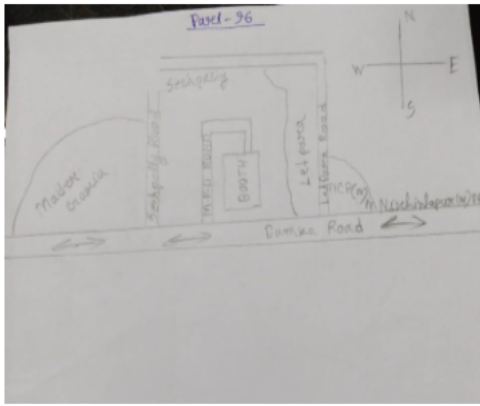

Nazri Naksha