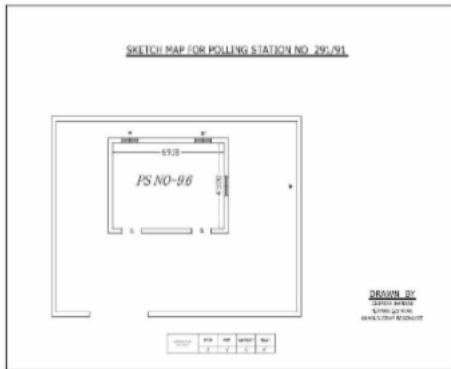

নির্বাচক নিবন্ধন আধিকারিকের স্বাক্ষর

Nazri Naksha

Google Map View

Polling Station Building Front View

Polling Station Front View

Cad View

Key MAP View

1 নাম : সন্তোষ কুমার মুখার্জী পিতার নাম: বটুকনাথ মুখার্জী বাড়ির নং : 728 বয়স : 65 লিঙ্গ : পুরুষ	NUM2793198 ফটো উপলব্ধ	2 নাম : উজ্জ্বলা মুখার্জী স্বামীর নাম: সন্তোষ কুমার মুখার্জী বাড়ির নং : 728 বয়স : 60 লিঙ্গ : মহিলা	NUM2793172 ফটো উপলব্ধ	3 নাম : রোসেনা বেপা স্বামীর নাম: জামিল সেখ বাড়ির নং : n0134 বয়স : 60 লিঙ্গ : মহিলা	NUM1119726 ফটো উপলব্ধ
4 নাম : মকবুল সেখ পিতার নাম: জামিল সেখ বাড়ির নং : n0134 বয়স : 36 লিঙ্গ : পুরুষ	NUM1474501 ফটো উপলব্ধ	5 নাম : সহিদুল সেখ পিতার নাম: হাসিবুল সেখ বাড়ির নং : n0512 বয়স : 38 লিঙ্গ : পুরুষ	CBF2861136 ফটো উপলব্ধ	6 নাম : জাসমিনা বিবি স্বামীর নাম: আঙ্গুর বাড়ির নং : এন000 বয়স : 43 লিঙ্গ : মহিলা	CBF2788701 ফটো উপলব্ধ
Q 7 নাম : গীতা আদিত্য (কাহার) স্বামীর নাম: বলরাম আদিত্য (কাহার) বাড়ির নং : বয়স : 73 লিঙ্গ : মহিলা	CBF2396810 ফটো উপলব্ধ	8 নাম : আকাশ কুমার ভগত পিতার নাম: কৈলাশ প্রসাদ ভগত বাড়ির নং : n0000 বয়স : 26 লিঙ্গ : পুরুষ	NUM2457422 ফটো উপলব্ধ	9 নাম : মহঃ রওশান আলী আনসারী পিতার নাম: মহঃ শোভন আলী বাড়ির নং : n0372 বয়স : 53 লিঙ্গ : পুরুষ	NUM1330349 ফটো উপলব্ধ
10 নাম : মহঃ ছসেন আলী পিতার নাম: মহঃ রওশান আলী আনসারী বাড়ির নং : নিশ্চিন্তপুর মাদ্রাসা পাড়া বয়স : 23 লিঙ্গ : পুরুষ	NUM2805042 ফটো উপলব্ধ	11 নাম : মহঃ রেহান আলী পিতার নাম: মহঃ রওশান আলী আনসারী বাড়ির নং : নিশ্চিন্তপুর মাদ্রাসা পাড়া বয়স : 21 লিঙ্গ : পুরুষ	NUM2804037 ফটো উপলব্ধ	12 নাম : মহঃ ইকবাল আলী পিতার নাম: মহঃ আবদুল আলী বাড়ির নং : n0458 বয়স : 27 লিঙ্গ : পুরুষ	NUM2026003 ফটো উপলব্ধ
13 নাম : মনসুর আলি পিতার নাম: গফর সেখ বাড়ির নং : n0104 বয়স : 95 লিঙ্গ : পুরুষ	CBF2394781 ফটো উপলব্ধ	14 নাম : রানী বিবি পিতার নাম: সারফুদ্দিন সেখ বাড়ির নং : n0072 বয়স : 30 লিঙ্গ : মহিলা	NUM2458354 ফটো উপলব্ধ	15 নাম : ফকরুদ্দিন সেখ পিতার নাম: মনসুর আলী বাড়ির নং : n0104 বয়স : 61 লিঙ্গ : পুরুষ	CBF2394807 ফটো উপলব্ধ
16 নাম : বাতুলাল বিবি স্বামীর নাম: মনসুর আলী বাড়ির নং : n0104 বয়স : 76 লিঙ্গ : মহিলা	CBF2394799 ফটো উপলব্ধ	17 নাম : জাহানারা বিবি পিতার নাম: মনসুর আলী বাড়ির নং : n0104 বয়স : 49 লিঙ্গ : মহিলা	NUM1329838 ফটো উপলব্ধ	18 নাম : সুলতানা পারভিন স্বামীর নাম: ফকরুদ্দিন সেখ বাড়ির নং : n0104 বয়স : 55 লিঙ্গ : মহিলা	CBF2394815 ফটো উপলব্ধ
19 নাম : সারফুদ্দিন সেখ পিতার নাম: হুমায়ুন সেখ বাড়ির নং : n0104 বয়স : 50 লিঙ্গ : পুরুষ	NUM1508696 ফটো উপলব্ধ	20 নাম : মুন্না সেখ পিতার নাম: সারফুদ্দিন সেখ বাড়ির নং : n0104 বয়স : 33 লিঙ্গ : পুরুষ	NUM1474543 ফটো উপলব্ধ	21 নাম : কামেলা বিবি পিতার নাম: আজিজুল বিবি বাড়ির নং : n0104 বয়স : 44 লিঙ্গ : মহিলা	NUM1329820 ফটো উপলব্ধ
22 নাম : রাজিয়া খাতুন মায়ের নাম: কামরুন্নেশা বাড়ির নং : n0104 বয়স : 32 লিঙ্গ : মহিলা	NUM1711837 ফটো উপলব্ধ	23 নাম : আসমিন খাতুন মায়ের নাম: কামরুন্নেশা বাড়ির নং : n0104 বয়স : 31 লিঙ্গ : মহিলা	NUM1711829 ফটো উপলব্ধ	24 নাম : ফাইজুদ্দিন সেখ পিতার নাম: ফকরুদ্দিন সেখ বাড়ির নং : নিশ্চিন্তপুর ওয়ার্ড নং-02 বয়স : 21 লিঙ্গ : পুরুষ	NUM2795748 ফটো উপলব্ধ
25 নাম : নুরতাজ আলী পিতার নাম: তাজ মহম্মদ আলী বাড়ির নং : n0498 বয়স : 27 লিঙ্গ : পুরুষ	NUM2026326 ফটো উপলব্ধ	26 নাম : সরফরাজ আহমদ পিতার নাম: মকবুল আহমদ বাড়ির নং : এন231 বয়স : 49 লিঙ্গ : পুরুষ	NUM2664647 ফটো উপলব্ধ	27 নাম : আজমেরি বিবি স্বামীর নাম: সরফরাজ আহমদ বাড়ির নং : উরিউঃ সরফরাজ আহমদ, বয়স : 48 লিঙ্গ : মহিলা	NUM2805943 ফটো উপলব্ধ
28 নাম : মৌসুমী কর্মকার স্বামীর নাম: তোতন কর্মকার বাড়ির নং : n0578 বয়স : 47 লিঙ্গ : মহিলা	NUM1143569 ফটো উপলব্ধ	29 নাম : মিহিরলাল কর্মকার পিতার নাম: কালীপদ কর্মকার বাড়ির নং : n0578 বয়স : 70 লিঙ্গ : পুরুষ	WB/42/291/024409 ফটো উপলব্ধ	30 নাম : ভবানী কর্মকার স্বামীর নাম: মিহির লাল কর্মকার বাড়ির নং : n0579 বয়স : 65 লিঙ্গ : মহিলা	WB/42/291/024140 ফটো উপলব্ধ