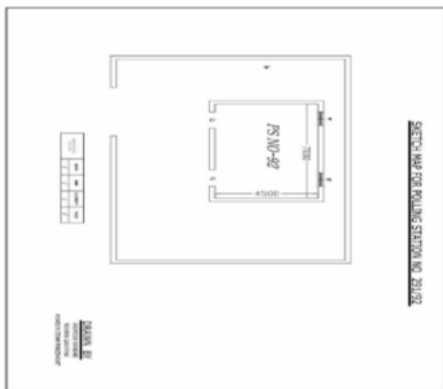

নির্বাচক নিবন্ধন আধিকারিকের স্বাক্ষর

Nazri Naksha

Google Map View

Polling Station Building Front View

Polling Station Front View

Cad View

Key MAP View

1 নাম : নাজমা খাতুন স্বামীর নাম: রসিদ আহমেদ বাড়ির নং : n0007 বয়স : 60 লিঙ্গ : মহিলা	CBF1735547 ফটো উপলব্ধ	2 নাম : সালেহা বেগম স্বামীর নাম: মহ রিয়াজ বাড়ির নং : n0177 বয়স : 47 লিঙ্গ : মহিলা	CBF1804921 ফটো উপলব্ধ	3 নাম : রুকসানা বিবি স্বামীর নাম: সাকিল আনসারী বাড়ির নং : n0175 বয়স : 43 লিঙ্গ : মহিলা	NUM1119700 ফটো উপলব্ধ
4 নাম : সাকিল আনসারী পিতার নাম: মহঃ নিজামুদ্দিন বাড়ির নং : n0174 বয়স : 61 লিঙ্গ : পুরুষ	CBF1734151 ফটো উপলব্ধ	5 নাম : সাহনজ বেগম স্বামীর নাম: সামিম আকতার বাড়ির নং : n0021 বয়স : 56 লিঙ্গ : মহিলা	CBF2397172 ফটো উপলব্ধ	6 নাম : আয়েশা খাতুন স্বামীর নাম: জাহিদ আলম বাড়ির নং : n0001 বয়স : 33 লিঙ্গ : মহিলা	NUM1508860 ফটো উপলব্ধ
7 নাম : রেশমা বেগম স্বামীর নাম: মহঃ ফিরোজ আহমেদ বাড়ির নং : n0001 বয়স : 48 লিঙ্গ : মহিলা	CBF1736131 ফটো উপলব্ধ	8 নাম : ফারুক আহমেদ পিতার নাম: মহঃ ইব্রাহিম বাড়ির নং : n0001 বয়স : 53 লিঙ্গ : পুরুষ	CBF1737600 ফটো উপলব্ধ	9 নাম : বাবু হোসেন পিতার নাম: সামিম আকতার বাড়ির নং : n0021 বয়স : 28 লিঙ্গ : পুরুষ	NUM1918028 ফটো উপলব্ধ
10 নাম : ইয়াসমিন খাতুন পিতার নাম: মহঃ ফিরোজ বাড়ির নং : n0001 বয়স : 28 লিঙ্গ : মহিলা	NUM1918002 ফটো উপলব্ধ	11 নাম : মহঃ ইজাজ আহমেদ পিতার নাম: মহঃ ইমতিয়াজ আহমেদ বাড়ির নং : n0001 বয়স : 29 লিঙ্গ : পুরুষ	NUM1917996 ফটো উপলব্ধ	12 নাম : সোয়েব আনসারী পিতার নাম: ফিরোজ আহমেদ বাড়ির নং : n0001 বয়স : 26 লিঙ্গ : পুরুষ	NUM2147023 ফটো উপলব্ধ
13 নাম : গুলাফসা পারভিন স্বামীর নাম: বাবু হোসেন বাড়ির নং : n0021 বয়স : 27 লিঙ্গ : মহিলা	NUM2084234 ফটো উপলব্ধ	14 নাম : জয়বা ভবসসুম পিতার নাম: রসিদ আহমেদ বাড়ির নং : n0007 বয়স : 35 লিঙ্গ : মহিলা	CBF2896645 ফটো উপলব্ধ	15 নাম : মহঃ ইমতিয়াজ আহমেদ পিতার নাম: মহঃ ইব্রাহিম বাড়ির নং : n0001 বয়স : 56 লিঙ্গ : পুরুষ	CBF1805399 ফটো উপলব্ধ
16 নাম : ওহিদা খাতুন স্বামীর নাম: মহঃ ইমতিয়াজ আহমেদ বাড়ির নং : n0001 বয়স : 49 লিঙ্গ : মহিলা	CBF1736172 ফটো উপলব্ধ	17 নাম : মহঃ ইমরান আনসারি পিতার নাম: মহঃ রিয়াজ বাড়ির নং : n0176 বয়স : 26 লিঙ্গ : পুরুষ	NUM2164473 ফটো উপলব্ধ	18 নাম : কিরন মোল্লা পিতার নাম: শেখর মোল্লা বাড়ির নং : n0000 বয়স : 44 লিঙ্গ : পুরুষ	CBF2819860 ফটো উপলব্ধ
19 নাম : রুনি বেগম স্বামীর নাম: ফারুক আহমেদ বাড়ির নং : n0001 বয়স : 48 লিঙ্গ : মহিলা	CBF1736255 ফটো উপলব্ধ	20 নাম : শাহনাজ আজমীন স্বামীর নাম: মহঃ এরশাদ আহমেদ বাড়ির নং : n0001 বয়স : 34 লিঙ্গ : মহিলা	NUM1330356 ফটো উপলব্ধ	21 নাম : মহঃ এরশাদ আহমেদ পিতার নাম: মহঃ ইব্রাহিম বাড়ির নং : n0001 বয়স : 44 লিঙ্গ : পুরুষ	CBF1735786 ফটো উপলব্ধ
22 নাম : মহঃ রিয়াজ পিতার নাম: মহঃ নিজামুদ্দিন বাড়ির নং : n0176 বয়স : 53 লিঙ্গ : পুরুষ	CBF1735737 ফটো উপলব্ধ	23 নাম : রসিদ আহমেদ পিতার নাম: আব্দুল হামিদ বাড়ির নং : n0007 বয়স : 66 লিঙ্গ : পুরুষ	CBF1735554 ফটো উপলব্ধ	24 নাম : সিরাজ আনোয়ার পিতার নাম: আব্দুল হামিদ বাড়ির নং : n0007 বয়স : 52 লিঙ্গ : পুরুষ	CBF1737097 ফটো উপলব্ধ
25 নাম : আশমা জাহান স্বামীর নাম: মহঃ ইব্রাহিম বাড়ির নং : n0001 বয়স : 81 লিঙ্গ : মহিলা	CBF1736248 ফটো উপলব্ধ	26 নাম : জাহিদ আলম পিতার নাম: মোহাম্মদ সাহিদ বাড়ির নং : n0001 বয়স : 37 লিঙ্গ : পুরুষ	CBF2896603 ফটো উপলব্ধ	27 নাম : ফারজানা ইয়াসমিন স্বামীর নাম: মহঃ ইজাজ আহমেদ বাড়ির নং : n0001 বয়স : 27 লিঙ্গ : মহিলা	NUM2024966 ফটো উপলব্ধ
28 নাম : নাদিম আনসারি পিতার নাম: সাকিল আনসারি বাড়ির নং : এন0174 বয়স : 20 লিঙ্গ : পুরুষ	NUM2734036 ফটো উপলব্ধ	29 নাম : মহঃ ফিরোজ আহমেদ পিতার নাম: মহঃ ইব্রাহিম বাড়ির নং : n0001 বয়স : 51 লিঙ্গ : পুরুষ	CBF1736529 ফটো উপলব্ধ	30 নাম : আলী হোসেন পিতার নাম: সামিম আকতার বাড়ির নং : n0021 বয়স : 26 লিঙ্গ : পুরুষ	NUM2180883 ফটো উপলব্ধ