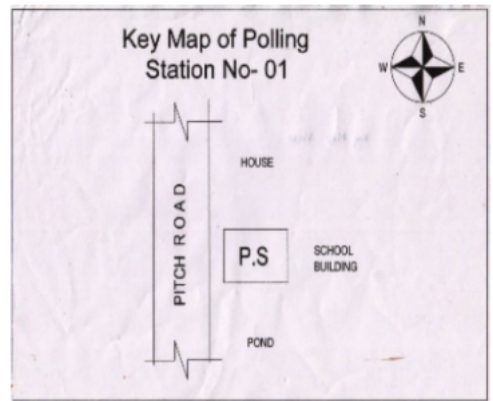

নির্বাচক নিবন্ধন আধিকারিকের স্বাক্ষর

Nazri Naksha

Google Map View

Polling Station Building Front View

Polling Station Front View

Cad View

Key MAP View

বিধানসভা নির্বাচনক্ষেত্রের নং, নাম : 292-হাঁসন
ভাগ নং, নাম : 1-গ্রাম-শুকরাবাদ উত্তর (অংশ)