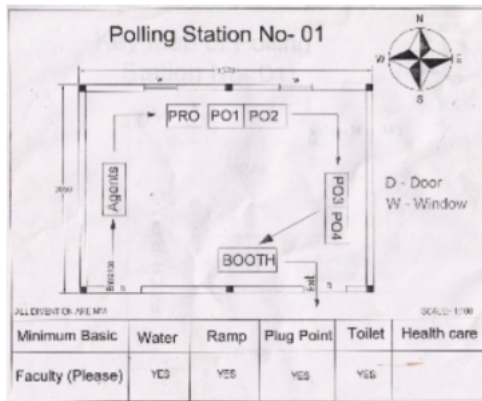

নির্বাচক নিবন্ধন আধিকারিকের স্বাক্ষর

Nazri Naksha

Google Map View

Polling Station Building Front View

Polling Station Front View

Cad View

Key MAP View

বিধানসভা নির্বাচনক্ষেত্রের নং, নাম : 292-হাঁসন
ভাগ নং, নাম : 1-গ্রাম-শুকরাবাদ উত্তর (অংশ)