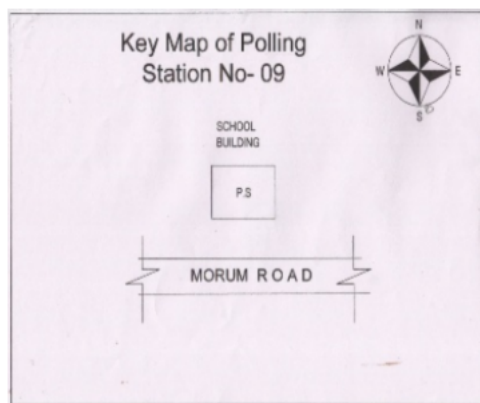

নির্বাচক নিবন্ধন আধিকারিকের স্বাক্ষর

Nazri Naksha

Google Map View

Polling Station Building Front View

Polling Station Front View

Cad View

Key MAP View

1 নাম : মজিবুর মণ্ডল পিতার নাম: মাহাতাব মণ্ডল বাড়ির নং : n0207 বয়স : 29 লিঙ্গ : পুরুষ	AAF1856723 ফটো উপলব্ধ	2 নাম : নাজিমা বিবি স্বামীর নাম: আব্দুল হক বাড়ির নং : n0001 বয়স : 54 লিঙ্গ : মহিলা	WB/42/293/417420 ফটো উপলব্ধ	3 নাম : রুবিনা খাতুন স্বামীর নাম: মজিবুর মণ্ডল বাড়ির নং : n0207 বয়স : 26 লিঙ্গ : মহিলা	AAF2122323 ফটো উপলব্ধ
4 নাম : তৈয়ব পিতার নাম: জোনাব আলী বাড়ির নং : n0001 বয়স : 74 লিঙ্গ : পুরুষ	WB/42/293/417773 ফটো উপলব্ধ	5 নাম : রিংকু মাল স্বামীর নাম: মিতুন চন্দ্র মাল বাড়ির নং : n0146 বয়স : 30 লিঙ্গ : মহিলা	AAF1664713 ফটো উপলব্ধ	6 নাম : আলিফা বিবি স্বামীর নাম: বাবলু সেখ বাড়ির নং : n0184 বয়স : 62 লিঙ্গ : মহিলা	WB/42/293/417782 ফটো উপলব্ধ
7 নাম : অর্চনা মাল স্বামীর নাম: প্রসাদ কুমার মাল বাড়ির নং : n0150 বয়স : 37 লিঙ্গ : মহিলা	AAF1030600 ফটো উপলব্ধ	8 নাম : মহাদেব মাল পিতার নাম: বিজয় মাল বাড়ির নং : n0057 বয়স : 70 লিঙ্গ : পুরুষ	AAF2335479 ফটো উপলব্ধ	9 নাম : প্রসেনজিৎ দাস পিতার নাম: রতন কুমার দাস বাড়ির নং : n0010 বয়স : 30 লিঙ্গ : পুরুষ	AAF1779867 ফটো উপলব্ধ
10 নাম : নিরঞ্জন মাল পিতার নাম: শঙ্কর মাল বাড়ির নং : n0088 বয়স : 62 লিঙ্গ : পুরুষ	AAF2336188 ফটো উপলব্ধ	11 নাম : রেজাবান বিবি স্বামীর নাম: নেকজাদ মন্ডল বাড়ির নং : n0105 বয়স : 70 লিঙ্গ : মহিলা	JDW2200665 ফটো উপলব্ধ	12 নাম : মাহামুদা বিবি স্বামীর নাম: আমির সেখ বাড়ির নং : n0118 বয়স : 48 লিঙ্গ : মহিলা	JDW1329143 ফটো উপলব্ধ
13 নাম : আব্দুল হক পিতার নাম: তৈয়ব হোসেন বাড়ির নং : n0001 বয়স : 59 লিঙ্গ : পুরুষ	AAF2336824 ফটো উপলব্ধ	14 নাম : রওশনআরা বিবি স্বামীর নাম: রহুজল সেখ বাড়ির নং : n0096 বয়স : 47 লিঙ্গ : মহিলা	AAF1664978 ফটো উপলব্ধ	15 নাম : জাহান্নারা বিবি স্বামীর নাম: আব্দুর রহমান রহমান বাড়ির নং : n0105 বয়স : 36 লিঙ্গ : মহিলা	AAF1356815 ফটো উপলব্ধ
16 নাম : তাবারোক সেখ পিতার নাম: ফসিউদ্দিন সেখ বাড়ির নং : n0118 বয়স : 30 লিঙ্গ : পুরুষ	AAF1664556 ফটো উপলব্ধ	17 নাম : বলা মাল স্বামীর নাম: সিরন কুমার মাল বাড়ির নং : n0088 বয়স : 40 লিঙ্গ : মহিলা	JDW2201564 ফটো উপলব্ধ	18 নাম : মন্দিরা মাল স্বামীর নাম: উত্তম মাল বাড়ির নং : n0057 বয়স : 31 লিঙ্গ : মহিলা	AAF1555259 ফটো উপলব্ধ
19 নাম : তাসলিমা বেগম স্বামীর নাম: মাহাতাব মণ্ডল বাড়ির নং : n0207 বয়স : 48 লিঙ্গ : মহিলা	JDW1329796 ফটো উপলব্ধ	20 নাম : জাকির সেখ পিতার নাম: মাল্লান সেখ বাড়ির নং : n0029 বয়স : 59 লিঙ্গ : পুরুষ	AAF2336642 ফটো উপলব্ধ	21 নাম : মুর্তজা মন্ডল পিতার নাম: নেকজাদ মন্ডল বাড়ির নং : n0105 বয়স : 47 লিঙ্গ : পুরুষ	JDW2336923 ফটো উপলব্ধ
22 নাম : নূর আফসান বেগম স্বামীর নাম: মুর্তজা মন্ডল বাড়ির নং : n0105 বয়স : 36 লিঙ্গ : মহিলা	AAF1449610 ফটো উপলব্ধ	23 নাম : আঞ্জুয়ারা বিবি স্বামীর নাম: আজকার মন্ডল বাড়ির নং : n0096 বয়স : 49 লিঙ্গ : মহিলা	JDW2625895 ফটো উপলব্ধ	24 নাম : রাফিকুল দেওয়ান পিতার নাম: মহঃ হোসেন দেওয়ান বাড়ির নং : n0136 বয়স : 53 লিঙ্গ : পুরুষ	WB/42/293/420302 ফটো উপলব্ধ
25 নাম : বাবুল সেখ পিতার নাম: নজিমুদ্দীন সেখ বাড়ির নং : n0121 বয়স : 40 লিঙ্গ : পুরুষ	JDW2555803 ফটো উপলব্ধ	26 নাম : নাজমুল পিতার নাম: সোলেমান শেখ বাড়ির নং : n0028 বয়স : 30 লিঙ্গ : পুরুষ	AAF1664622 ফটো উপলব্ধ	27 নাম : উত্তম মাল পিতার নাম: মহাদেব মাল বাড়ির নং : n0057 বয়স : 38 লিঙ্গ : পুরুষ	AAF1356880 ফটো উপলব্ধ
28 নাম : আফরোজা বিবি স্বামীর নাম: ফসিউদ্দিন সেখ বাড়ির নং : n0118 বয়স : 53 লিঙ্গ : মহিলা	AAF2337186 ফটো উপলব্ধ	29 নাম : শাখেনা বেগম স্বামীর নাম: বাবুল মন্ডল বাড়ির নং : n0190 বয়স : 75 লিঙ্গ : মহিলা	AAF2336378 ফটো উপলব্ধ	30 নাম : ইনসান সেখ পিতার নাম: মফেজুল সেখ বাড়ির নং : n0013 বয়স : 30 লিঙ্গ : পুরুষ	AAF1856780 ফটো উপলব্ধ