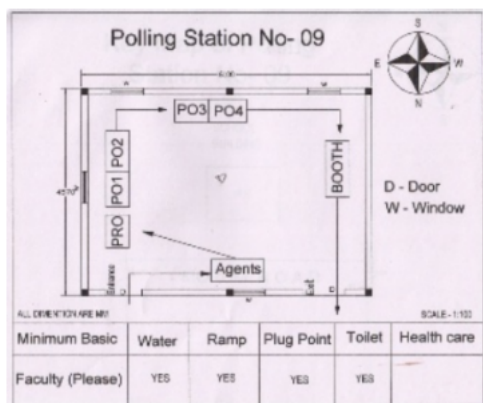

নির্বাচক নিবন্ধন আধিকারিকের স্বাক্ষর

Nazri Naksha

Google Map View

Polling Station Building Front View

Polling Station Front View

Cad View

Key MAP View

1 নাম : মজিবুর মণ্ডল পিতার নাম: মাহাতাব মণ্ডল বাড়ির নং : n0207 বয়স : 29 লিঙ্গ : পুরুষ	AAF1856723 ফটো উপলব্ধ	2 নাম : নাজিমা বিবি স্বামীর নাম: আব্দুল হক বাড়ির নং : n0001 বয়স : 54 লিঙ্গ : মহিলা	WB/42/293/417420 ফটো উপলব্ধ	3 নাম : রুবিনা খাতুন স্বামীর নাম: মজিবুর মণ্ডল বাড়ির নং : n0207 বয়স : 26 লিঙ্গ : মহিলা	AAF2122323 ফটো উপলব্ধ
4 নাম : তৈয়ব পিতার নাম: জোনাব আলী বাড়ির নং : n0001 বয়স : 74 লিঙ্গ : পুরুষ	WB/42/293/417773 ফটো উপলব্ধ	5 নাম : রিংকু মাল স্বামীর নাম: মিতুন চন্দ্র মাল বাড়ির নং : n0146 বয়স : 30 লিঙ্গ : মহিলা	AAF1664713 ফটো উপলব্ধ	6 নাম : আলিফা বিবি স্বামীর নাম: বাবলু সেখ বাড়ির নং : n0184 বয়স : 62 লিঙ্গ : মহিলা	WB/42/293/417782 ফটো উপলব্ধ
7 নাম : অর্চনা মাল স্বামীর নাম: প্রসাদ কুমার মাল বাড়ির নং : n0150 বয়স : 37 লিঙ্গ : মহিলা	AAF1030600 ফটো উপলব্ধ	8 নাম : মহাদেব মাল পিতার নাম: বিজয় মাল বাড়ির নং : n0057 বয়স : 70 লিঙ্গ : পুরুষ	AAF2335479 ফটো উপলব্ধ	9 নাম : প্রসেনজিৎ দাস পিতার নাম: রতন কুমার দাস বাড়ির নং : n0010 বয়স : 30 লিঙ্গ : পুরুষ	AAF1779867 ফটো উপলব্ধ
10 নাম : নিরঞ্জন মাল পিতার নাম: শঙ্কর মাল বাড়ির নং : n0088 বয়স : 62 লিঙ্গ : পুরুষ	AAF2336188 ফটো উপলব্ধ	11 নাম : রেজাবান বিবি স্বামীর নাম: নেকজাদ মন্ডল বাড়ির নং : n0105 বয়স : 70 লিঙ্গ : মহিলা	JDW2200665 ফটো উপলব্ধ	12 নাম : মাহামুদা বিবি স্বামীর নাম: আমির সেখ বাড়ির নং : n0118 বয়স : 48 লিঙ্গ : মহিলা	JDW1329143 ফটো উপলব্ধ
13 নাম : আব্দুল হক পিতার নাম: তৈয়ব হোসেন বাড়ির নং : n0001 বয়স : 59 লিঙ্গ : পুরুষ	AAF2336824 ফটো উপলব্ধ	14 নাম : রওশনআরা বিবি স্বামীর নাম: রহুজল সেখ বাড়ির নং : n0096 বয়স : 47 লিঙ্গ : মহিলা	AAF1664978 ফটো উপলব্ধ	15 নাম : জাহান্নারা বিবি স্বামীর নাম: আব্দুর রহমান রহমান বাড়ির নং : n0105 বয়স : 36 লিঙ্গ : মহিলা	AAF1356815 ফটো উপলব্ধ
16 নাম : তাবারোক সেখ পিতার নাম: ফসিউদ্দিন সেখ বাড়ির নং : n0118 বয়স : 30 লিঙ্গ : পুরুষ	AAF1664556 ফটো উপলব্ধ	17 নাম : বলা মাল স্বামীর নাম: সিরন কুমার মাল বাড়ির নং : n0088 বয়স : 40 লিঙ্গ : মহিলা	JDW2201564 ফটো উপলব্ধ	18 নাম : মন্দিরা মাল স্বামীর নাম: উত্তম মাল বাড়ির নং : n0057 বয়স : 31 লিঙ্গ : মহিলা	AAF1555259 ফটো উপলব্ধ
19 নাম : তাসলিমা বেগম স্বামীর নাম: মাহাতাব মণ্ডল বাড়ির নং : n0207 বয়স : 48 লিঙ্গ : মহিলা	JDW1329796 ফটো উপলব্ধ	20 নাম : জাকির সেখ পিতার নাম: মাল্লান সেখ বাড়ির নং : n0029 বয়স : 59 লিঙ্গ : পুরুষ	AAF2336642 ফটো উপলব্ধ	21 নাম : মুর্তজা মন্ডল পিতার নাম: নেকজাদ মন্ডল বাড়ির নং : n0105 বয়স : 47 লিঙ্গ : পুরুষ	JDW2336923 ফটো উপলব্ধ
22 নাম : নূর আফসান বেগম স্বামীর নাম: মুর্তজা মন্ডল বাড়ির নং : n0105 বয়স : 36 লিঙ্গ : মহিলা	AAF1449610 ফটো উপলব্ধ	23 নাম : আঞ্জুয়ারা বিবি স্বামীর নাম: আজকার মন্ডল বাড়ির নং : n0096 বয়স : 49 লিঙ্গ : মহিলা	JDW2625895 ফটো উপলব্ধ	24 নাম : রাফিকুল দেওয়ান পিতার নাম: মহঃ হোসেন দেওয়ান বাড়ির নং : n0136 বয়স : 53 লিঙ্গ : পুরুষ	WB/42/293/420302 ফটো উপলব্ধ
25 নাম : বাবুল সেখ পিতার নাম: নজিমুদ্দীন সেখ বাড়ির নং : n0121 বয়স : 40 লিঙ্গ : পুরুষ	JDW2555803 ফটো উপলব্ধ	26 নাম : নাজমুল পিতার নাম: সোলেমান শেখ বাড়ির নং : n0028 বয়স : 30 লিঙ্গ : পুরুষ	AAF1664622 ফটো উপলব্ধ	27 নাম : উত্তম মাল পিতার নাম: মহাদেব মাল বাড়ির নং : n0057 বয়স : 38 লিঙ্গ : পুরুষ	AAF1356880 ফটো উপলব্ধ
28 নাম : আফরোজা বিবি স্বামীর নাম: ফসিউদ্দিন সেখ বাড়ির নং : n0118 বয়স : 53 লিঙ্গ : মহিলা	AAF2337186 ফটো উপলব্ধ	29 নাম : শাখেনা বেগম স্বামীর নাম: বাবুল মন্ডল বাড়ির নং : n0190 বয়স : 75 লিঙ্গ : মহিলা	AAF2336378 ফটো উপলব্ধ	30 নাম : ইনসান সেখ পিতার নাম: মফেজুল সেখ বাড়ির নং : n0013 বয়স : 30 লিঙ্গ : পুরুষ	AAF1856780 ফটো উপলব্ধ