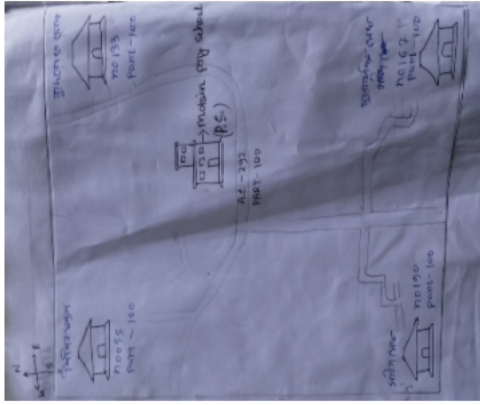

নির্বাচক নিবন্ধন আধিকারিকের স্বাক্ষর

Nazri Naksha

Google Map View

Polling Station Building Front View

Polling Station Front View

Cad View

Key MAP View

বিধানসভা নির্বাচনক্ষেত্রের নং, নাম : 292-হাঁসন
ভাগ নং, নাম : 1-মোতাইন,