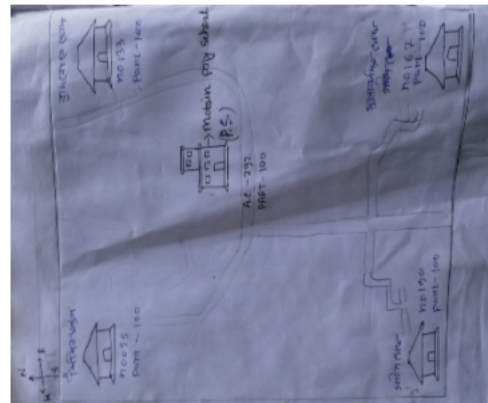

নির্বাচক নিবন্ধন আধিকারিকের স্বাক্ষর

Nazri Naksha

Google Map View

Polling Station Building Front View

Polling Station Front View

Cad View

Key MAP View

বিধানসভা নির্বাচনক্ষেত্রের নং, নাম : 292-হাঁসন
ভাগ নং, নাম : 1-মোতাইন,