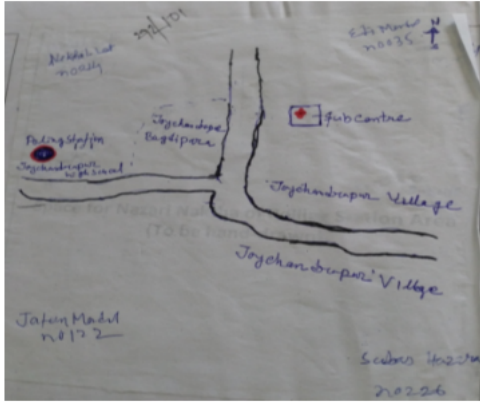

Nazri Naksha