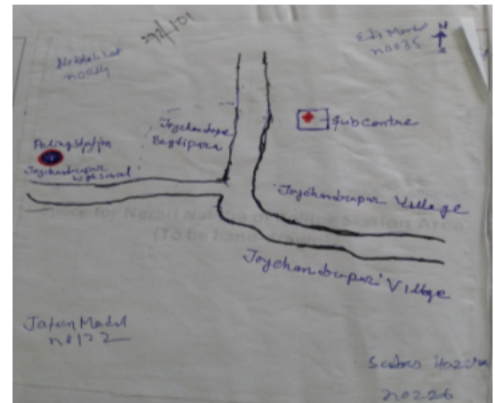

নির্বাচক নিবন্ধন আধিকারিকের স্বাক্ষর

Nazri Naksha

Google Map View

Polling Station Building Front View

Polling Station Front View

Cad View

Key MAP View

1 নাম : সুন্দরী মণ্ডল স্বামীর নাম: পীযুষ কান্তি মণ্ডল বাড়ির নং : n0116 বয়স : 37 লিঙ্গ : মহিলা	MYH2842938 ফটো উপলব্ধ	2 নাম : পীযুষ কান্তি মণ্ডল পিতার নাম: শ্রী কৃষ্ণদাস মণ্ডল বাড়ির নং : n0116 বয়স : 43 লিঙ্গ : পুরুষ	MYH2842946 ফটো উপলব্ধ	3 নাম : সমর বাগদি পিতার নাম: সন্ধি বাগদি বাড়ির নং : এন0223 বয়স : 25 লিঙ্গ : পুরুষ	AAF2096832 ফটো উপলব্ধ
4 নাম : নমিতা বাগদী স্বামীর নাম: সন্ধী বাগদী বাড়ির নং : n0223 বয়স : 51 লিঙ্গ : মহিলা	WB/42/292/147345 ফটো উপলব্ধ	5 নাম : মুনমুন দাস স্বামীর নাম: জয়ন্ত মন্ডল বাড়ির নং : n0235 বয়স : 36 লিঙ্গ : মহিলা	AAF1067438 ফটো উপলব্ধ	6 নাম : সন্ধি বাগদি পিতার নাম: অবনী বাগদি বাড়ির নং : n0223 বয়স : 58 লিঙ্গ : পুরুষ	AAF2847622 ফটো উপলব্ধ
7 নাম : ষষ্টি বাগদী স্বামীর নাম: রবীন্দ্রনাথ বাগদী বাড়ির নং : n0216 বয়স : 61 লিঙ্গ : মহিলা	AAF2325025 ফটো উপলব্ধ	8 নাম : সোনালী বাগদী স্বামীর নাম: স্বপন বাগদী বাড়ির নং : n0217 বয়স : 55 লিঙ্গ : মহিলা	AAF2325009 ফটো উপলব্ধ	9 নাম : রবীন্দ্রনাথ বাগদী পিতার নাম: কালিপদ বাগদী বাড়ির নং : n0216 বয়স : 66 লিঙ্গ : পুরুষ	AAF2325017 ফটো উপলব্ধ
10 নাম : হেলেনা বাগদী স্বামীর নাম: রঞ্জিত বাগদী বাড়ির নং : n0209 বয়স : 65 লিঙ্গ : মহিলা	AAF2324945 ফটো উপলব্ধ	11 নাম : বীরেন বাগদি পিতার নাম: যোগিন্দ বাগদী বাড়ির নং : n0170 বয়স : 71 লিঙ্গ : পুরুষ	AAF2847242 ফটো উপলব্ধ	12 নাম : সুব্রত বাগদি পিতার নাম: প্রশান্ত বাগদি বাড়ির নং : এন0202 বয়স : 22 লিঙ্গ : পুরুষ	AAF2865632 ফটো উপলব্ধ
13 নাম : আকাশ বাগদী পিতার নাম: নিখিল বাগদী বাড়ির নং : এন000 বয়স : 27 লিঙ্গ : পুরুষ	AAF2694156 ফটো উপলব্ধ	14 নাম : অসীম বাগদী পিতার নাম: নিখিল বাগদী বাড়ির নং : নং000 বয়স : 24 লিঙ্গ : পুরুষ	AAF2694255 ফটো উপলব্ধ	15 নাম : প্রতিমা বাগদী স্বামীর নাম: বীরেন বাগদী বাড়ির নং : n0170 বয়স : 62 লিঙ্গ : মহিলা	AAF2613164 ফটো উপলব্ধ
16 নাম : আশীষ বাগদি পিতার নাম: দুলাল বাগদি বাড়ির নং : নং000 বয়স : 29 লিঙ্গ : পুরুষ	AAF2594513 ফটো উপলব্ধ	Q 17 নাম : দুলাল বাগদি পিতার নাম: অনিল বাগদি বাড়ির নং : নং000 বয়স : 70 লিঙ্গ : পুরুষ	AAF2594554 ফটো উপলব্ধ	18 নাম : প্রশান্ত বাগদি পিতার নাম: কালীপদ বাগদি বাড়ির নং : n0202 বয়স : 50 লিঙ্গ : পুরুষ	MYH2386449 ফটো উপলব্ধ
19 নাম : বাসুদেব বাগদী পিতার নাম: বীরেন বাগদী বাড়ির নং : n0170 বয়স : 32 লিঙ্গ : পুরুষ	AAF1595784 ফটো উপলব্ধ	20 নাম : শ্রীমন্ত বাগদি পিতার নাম: বীরেন বাগদি বাড়ির নং : এন0170 বয়স : 25 লিঙ্গ : পুরুষ	AAF2096899 ফটো উপলব্ধ	21 নাম : আলো বাগদী স্বামীর নাম: প্রশান্ত বাগদী বাড়ির নং : n0202 বয়স : 43 লিঙ্গ : মহিলা	MYH2081396 ফটো উপলব্ধ
22 নাম : বিষ্ণুপ্রিয়া বাগদী স্বামীর নাম: প্রশান্ত বাগদী বাড়ির নং : n0202 বয়স : 39 লিঙ্গ : মহিলা	AAF1276807 ফটো উপলব্ধ	23 নাম : গয়াদাসী বাগদী স্বামীর নাম: রমাপতি বাগদী বাড়ির নং : n0210 বয়স : 77 লিঙ্গ : মহিলা	WB/42/292/147374 ফটো উপলব্ধ	24 নাম : বজেন বাগদী স্বামীর নাম: গয়াদাসী বাগদী বাড়ির নং : n0210 বয়স : 43 লিঙ্গ : পুরুষ	MYH2081263 ফটো উপলব্ধ
25 নাম : টিংকু বাগদী স্বামীর নাম: ব্রজেন বাগদী বাড়ির নং : n0210 বয়স : 33 লিঙ্গ : মহিলা	AAF1805670 ফটো উপলব্ধ	26 নাম : পূর্ণচন্দ্র বাগদী পিতার নাম: লালমোহন বাগদী বাড়ির নং : n0221 বয়স : 54 লিঙ্গ : পুরুষ	MYH2713998 ফটো উপলব্ধ	27 নাম : কারুকলী বাগদী স্বামীর নাম: উত্তম বাগদী বাড়ির নং : n0221 বয়স : 31 লিঙ্গ : মহিলা	AAF1705482 ফটো উপলব্ধ
28 নাম : সিঁঠু বাগদী স্বামীর নাম: পূর্ণ বাগদী বাড়ির নং : n0221 বয়স : 44 লিঙ্গ : মহিলা	MYH2386480 ফটো উপলব্ধ	29 নাম : কল্যাণী বাগদী স্বামীর নাম: হরি বাগদী বাড়ির নং : n0221 বয়স : 39 লিঙ্গ : মহিলা	AAF1489194 ফটো উপলব্ধ	30 নাম : গান্ধী বাগদী পিতার নাম: অবনী বাগদী বাড়ির নং : n0224 বয়স : 51 লিঙ্গ : পুরুষ	MYH2081156 ফটো উপলব্ধ