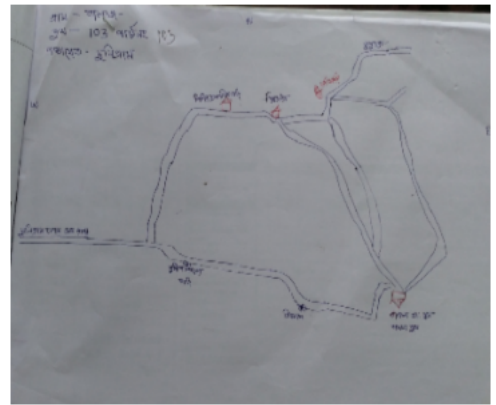

নির্বাচক নিবন্ধন আধিকারিকের স্বাক্ষর

Nazri Naksha

Google Map View

Polling Station Building Front View

Polling Station Front View

Cad View

Key MAP View

1 নাম : দীন লেট পিতার নাম: শান্তি লেট বাড়ির নং : n0020 বয়স : 52 লিঙ্গ : পুরুষ	MYH2389138 ফটো উপলব্ধ	2 নাম : শিশির লেট পিতার নাম: গুরু দাস লেট বাড়ির নং : n0020 বয়স : 71 লিঙ্গ : পুরুষ	MYH0030163 ফটো উপলব্ধ	3 নাম : রুমা লেট স্বামীর নাম: কার্তিক লেট বাড়ির নং : n0020 বয়স : 37 লিঙ্গ : মহিলা	AAF1277243 ফটো উপলব্ধ
4 নাম : সৃজিতা লেট স্বামীর নাম: দিনবন্ধু লেট বাড়ির নং : n0020 বয়স : 43 লিঙ্গ : মহিলা	MYH2389146 ফটো উপলব্ধ	Q 5 নাম : কার্তিক লেট পিতার নাম: শিশির লেট বাড়ির নং : বয়স : 37 লিঙ্গ : পুরুষ	MYH2912954 ফটো উপলব্ধ	6 নাম : দেবরাজ লেট পিতার নাম: দীন লেট বাড়ির নং : নং 020 বয়স : 23 লিঙ্গ : পুরুষ	AAF2694693 ফটো উপলব্ধ
7 নাম : প্রিয়া লেট পিতার নাম: দীন লেট বাড়ির নং : N0020 বয়স : 25 লিঙ্গ : পুরুষ	AAF2594976 ফটো উপলব্ধ	8 নাম : শ্রীকুমার অধিকারী পিতার নাম: কুলেশ চন্দ্র অধিকারী বাড়ির নং : n0001 বয়স : 70 লিঙ্গ : পুরুষ	AAF2358042 ফটো উপলব্ধ	9 নাম : অমূল্য রতন অধিকারী পিতার নাম: শশাঙ্ক অধিকারী বাড়ির নং : n0005 বয়স : 63 লিঙ্গ : পুরুষ	AAF2358539 ফটো উপলব্ধ
10 নাম : সেফালী মুখার্জি অধিকারী স্বামীর নাম: শ্রীমন্ত অধিকারী বাড়ির নং : n0001 বয়স : 36 লিঙ্গ : মহিলা	AAF1806058 ফটো উপলব্ধ	11 নাম : সৌমেন অধিকারী পিতার নাম: অলোক অধিকারী বাড়ির নং : নং003 বয়স : 22 লিঙ্গ : পুরুষ	AAF2790780 ফটো উপলব্ধ	12 নাম : অলোক অধিকারী পিতার নাম: নবকিশোর অধিকারী বাড়ির নং : n0003 বয়স : 52 লিঙ্গ : পুরুষ	AAF2614782 ফটো উপলব্ধ
13 নাম : বিশ্বজিৎ অধিকারী পিতার নাম: রনজয় অধিকারী বাড়ির নং : n0013 বয়স : 45 লিঙ্গ : পুরুষ	MYH2084077 ফটো উপলব্ধ	14 নাম : ছন্দা তপস্বী রায় অধিকারী স্বামীর নাম: অলোক অধিকারী বাড়ির নং : n0003 বয়স : 45 লিঙ্গ : মহিলা	MYH1548593 ফটো উপলব্ধ	15 নাম : শ্রীমন্ত অধিকারী পিতার নাম: শ্রীকুমার অধিকারী বাড়ির নং : n0001 বয়স : 45 লিঙ্গ : পুরুষ	MYH1485648 ফটো উপলব্ধ
16 নাম : শ্রীধর অধিকারী পিতার নাম: শ্রী কুমার অধিকারী বাড়ির নং : n0001 বয়স : 47 লিঙ্গ : পুরুষ	MYH1485846 ফটো উপলব্ধ	17 নাম : পরেশরতন অধিকারী পিতার নাম: মুক্তিপদ অধিকারী বাড়ির নং : n0006 বয়স : 69 লিঙ্গ : পুরুষ	AAF2358257 ফটো উপলব্ধ	18 নাম : রূপালী মুখার্জী (অধিকারী) স্বামীর নাম: দেবশীষ অধিকারী বাড়ির নং : n0004 বয়স : 46 লিঙ্গ : মহিলা	WB/42/292/156009 ফটো উপলব্ধ
19 নাম : সুমনা অধিকারী পিতার নাম: সুকান্তি অধিকারী বাড়ির নং : n0247 বয়স : 26 লিঙ্গ : মহিলা	AAF2093607 ফটো উপলব্ধ	20 নাম : সুপ্রিয় অধিকারী পিতার নাম: অলক অধিকারী বাড়ির নং : n0248 বয়স : 26 লিঙ্গ : পুরুষ	AAF2093615 ফটো উপলব্ধ	21 নাম : দেবরত্না অধিকারী পিতার নাম: দেবশীষ অধিকারী বাড়ির নং : n0251 বয়স : 26 লিঙ্গ : মহিলা	AAF2093649 ফটো উপলব্ধ
22 নাম : বিজন অধিকারী পিতার নাম: শশাঙ্ক অধিকারী বাড়ির নং : n0005 বয়স : 53 লিঙ্গ : পুরুষ	AAF2358349 ফটো উপলব্ধ	23 নাম : বানী গান্ধী পিতার নাম: মুক্তিপদ অধিকারী বাড়ির নং : n0013 বয়স : 69 লিঙ্গ : মহিলা	MYH2084085 ফটো উপলব্ধ	24 নাম : সীমা অধিকারী স্বামীর নাম: শ্রীকুমার অধিকারী বাড়ির নং : n0001 বয়স : 60 লিঙ্গ : মহিলা	AAF2358133 ফটো উপলব্ধ
25 নাম : সুদীপ দাস পিতার নাম: স্বপন দাস বাড়ির নং : n0001 বয়স : 33 লিঙ্গ : পুরুষ	AAF1489541 ফটো উপলব্ধ	26 নাম : প্রতীমা অধিকারী স্বামীর নাম: নবকিশোর অধিকারী বাড়ির নং : n0003 বয়স : 73 লিঙ্গ : মহিলা	WB/42/292/156028 ফটো উপলব্ধ	27 নাম : দেবরাজ অধিকারী পিতার নাম: দেবশীষ অধিকারী বাড়ির নং : n0004 বয়স : 29 লিঙ্গ : পুরুষ	AAF1805985 ফটো উপলব্ধ
Q 28 নাম : রেখা লেট স্বামীর নাম: সন্ন্যাসী লেট বাড়ির নং : বয়স : 38 লিঙ্গ : মহিলা	AAF1277342 ফটো উপলব্ধ	29 নাম : সন্ন্যাসী লেট পিতার নাম: সন্ধি লেট বাড়ির নং : n0003 বয়স : 39 লিঙ্গ : পুরুষ	AAF1596576 ফটো উপলব্ধ	30 নাম : চিত্রা অধিকারী স্বামীর নাম: সুপ্রিয় অধিকারী বাড়ির নং : এন0248 বয়স : 25 লিঙ্গ : মহিলা	AAF2146850 ফটো উপলব্ধ