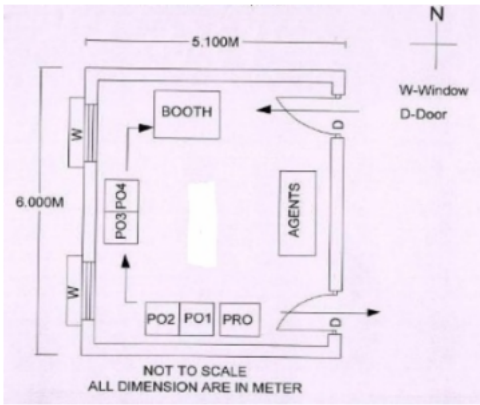

নির্বাচক নিবন্ধন আধিকারিকের স্বাক্ষর

Nazri Naksha

Google Map View

Polling Station Building Front View

Polling Station Front View

Cad View

Key MAP View

1 নাম : দীন লেট পিতার নাম: শান্তি লেট বাড়ির নং : n0020 বয়স : 52 লিঙ্গ : পুরুষ	MYH2389138 ফটো উপলব্ধ	2 নাম : শিশির লেট পিতার নাম: গুরু দাস লেট বাড়ির নং : n0020 বয়স : 71 লিঙ্গ : পুরুষ	MYH0030163 ফটো উপলব্ধ	3 নাম : রুমা লেট স্বামীর নাম: কার্তিক লেট বাড়ির নং : n0020 বয়স : 37 লিঙ্গ : মহিলা	AAF1277243 ফটো উপলব্ধ
4 নাম : সৃজিতা লেট স্বামীর নাম: দিনবন্ধু লেট বাড়ির নং : n0020 বয়স : 43 লিঙ্গ : মহিলা	MYH2389146 ফটো উপলব্ধ	Q 5 নাম : কার্তিক লেট পিতার নাম: শিশির লেট বাড়ির নং : বয়স : 37 লিঙ্গ : পুরুষ	MYH2912954 ফটো উপলব্ধ	6 নাম : দেবরাজ লেট পিতার নাম: দীন লেট বাড়ির নং : নং 020 বয়স : 23 লিঙ্গ : পুরুষ	AAF2694693 ফটো উপলব্ধ
7 নাম : প্রিয়া লেট পিতার নাম: দীন লেট বাড়ির নং : N0020 বয়স : 25 লিঙ্গ : পুরুষ	AAF2594976 ফটো উপলব্ধ	8 নাম : শ্রীকুমার অধিকারী পিতার নাম: কুলেশ চন্দ্র অধিকারী বাড়ির নং : n0001 বয়স : 70 লিঙ্গ : পুরুষ	AAF2358042 ফটো উপলব্ধ	9 নাম : অমূল্য রতন অধিকারী পিতার নাম: শশাঙ্ক অধিকারী বাড়ির নং : n0005 বয়স : 63 লিঙ্গ : পুরুষ	AAF2358539 ফটো উপলব্ধ
10 নাম : সেফালী মুখার্জি অধিকারী স্বামীর নাম: শ্রীমন্ত অধিকারী বাড়ির নং : n0001 বয়স : 36 লিঙ্গ : মহিলা	AAF1806058 ফটো উপলব্ধ	11 নাম : সৌমেন অধিকারী পিতার নাম: অলোক অধিকারী বাড়ির নং : নং003 বয়স : 22 লিঙ্গ : পুরুষ	AAF2790780 ফটো উপলব্ধ	12 নাম : অলোক অধিকারী পিতার নাম: নবকিশোর অধিকারী বাড়ির নং : n0003 বয়স : 52 লিঙ্গ : পুরুষ	AAF2614782 ফটো উপলব্ধ
13 নাম : বিশ্বজিৎ অধিকারী পিতার নাম: রনজয় অধিকারী বাড়ির নং : n0013 বয়স : 45 লিঙ্গ : পুরুষ	MYH2084077 ফটো উপলব্ধ	14 নাম : ছন্দা তপস্বী রায় অধিকারী স্বামীর নাম: অলোক অধিকারী বাড়ির নং : n0003 বয়স : 45 লিঙ্গ : মহিলা	MYH1548593 ফটো উপলব্ধ	15 নাম : শ্রীমন্ত অধিকারী পিতার নাম: শ্রীকুমার অধিকারী বাড়ির নং : n0001 বয়স : 45 লিঙ্গ : পুরুষ	MYH1485648 ফটো উপলব্ধ
16 নাম : শ্রীধর অধিকারী পিতার নাম: শ্রী কুমার অধিকারী বাড়ির নং : n0001 বয়স : 47 লিঙ্গ : পুরুষ	MYH1485846 ফটো উপলব্ধ	17 নাম : পরেশরতন অধিকারী পিতার নাম: মুক্তিপদ অধিকারী বাড়ির নং : n0006 বয়স : 69 লিঙ্গ : পুরুষ	AAF2358257 ফটো উপলব্ধ	18 নাম : রূপালী মুখার্জী (অধিকারী) স্বামীর নাম: দেবশীষ অধিকারী বাড়ির নং : n0004 বয়স : 46 লিঙ্গ : মহিলা	WB/42/292/156009 ফটো উপলব্ধ
19 নাম : সুমনা অধিকারী পিতার নাম: সুকান্তি অধিকারী বাড়ির নং : n0247 বয়স : 26 লিঙ্গ : মহিলা	AAF2093607 ফটো উপলব্ধ	20 নাম : সুপ্রিয় অধিকারী পিতার নাম: অলক অধিকারী বাড়ির নং : n0248 বয়স : 26 লিঙ্গ : পুরুষ	AAF2093615 ফটো উপলব্ধ	21 নাম : দেবরত্না অধিকারী পিতার নাম: দেবশীষ অধিকারী বাড়ির নং : n0251 বয়স : 26 লিঙ্গ : মহিলা	AAF2093649 ফটো উপলব্ধ
22 নাম : বিজন অধিকারী পিতার নাম: শশাঙ্ক অধিকারী বাড়ির নং : n0005 বয়স : 53 লিঙ্গ : পুরুষ	AAF2358349 ফটো উপলব্ধ	23 নাম : বানী গান্ধী পিতার নাম: মুক্তিপদ অধিকারী বাড়ির নং : n0013 বয়স : 69 লিঙ্গ : মহিলা	MYH2084085 ফটো উপলব্ধ	24 নাম : সীমা অধিকারী স্বামীর নাম: শ্রীকুমার অধিকারী বাড়ির নং : n0001 বয়স : 60 লিঙ্গ : মহিলা	AAF2358133 ফটো উপলব্ধ
25 নাম : সুদীপ দাস পিতার নাম: স্বপন দাস বাড়ির নং : n0001 বয়স : 33 লিঙ্গ : পুরুষ	AAF1489541 ফটো উপলব্ধ	26 নাম : প্রতীমা অধিকারী স্বামীর নাম: নবকিশোর অধিকারী বাড়ির নং : n0003 বয়স : 73 লিঙ্গ : মহিলা	WB/42/292/156028 ফটো উপলব্ধ	27 নাম : দেবরাজ অধিকারী পিতার নাম: দেবশীষ অধিকারী বাড়ির নং : n0004 বয়স : 29 লিঙ্গ : পুরুষ	AAF1805985 ফটো উপলব্ধ
Q 28 নাম : রেখা লেট স্বামীর নাম: সন্ন্যাসী লেট বাড়ির নং : বয়স : 38 লিঙ্গ : মহিলা	AAF1277342 ফটো উপলব্ধ	29 নাম : সন্ন্যাসী লেট পিতার নাম: সন্ধি লেট বাড়ির নং : n0003 বয়স : 39 লিঙ্গ : পুরুষ	AAF1596576 ফটো উপলব্ধ	30 নাম : চিত্রা অধিকারী স্বামীর নাম: সুপ্রিয় অধিকারী বাড়ির নং : এন0248 বয়স : 25 লিঙ্গ : মহিলা	AAF2146850 ফটো উপলব্ধ