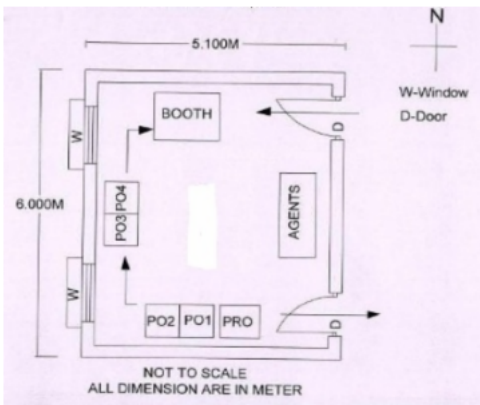

নির্বাচক নিবন্ধন আধিকারিকের স্বাক্ষর

Nazri Naksha

Google Map View

Polling Station Building Front View

Polling Station Front View

Cad View

Key MAP View

বিধানসভা নির্বাচনক্ষেত্রের নং, নাম : 292-হাঁসন
ভাগ নং, নাম : 1-শীলগ্রাম পূর্ব,