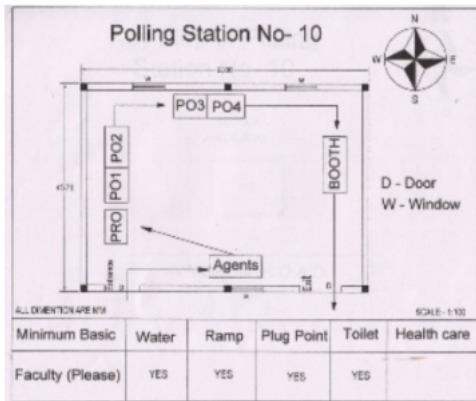

নির্বাচক নিবন্ধন আধিকারিকের স্বাক্ষর

Nazri Naksha

Google Map View

Polling Station Building Front View

Polling Station Front View

Cad View

Key MAP View

1 নাম : কাজি সফিকুল হোসেন পিতার নাম: কাজি আব্দুল দ্বুর বাড়ির নং : n0038 বয়স : 35 লিঙ্গ : পুরুষ	AAF1358464 ফটো উপলব্ধ	2 নাম : নাজেমা বিবি স্বামীর নাম: কাজী আব্দুস সবুর বাড়ির নং : n0038 বয়স : 54 লিঙ্গ : মহিলা	WB/42/293/420514 ফটো উপলব্ধ	3 নাম : কাজী আব্দুস সবুর পিতার নাম: কাজী আব্দুল ওদুদ বাড়ির নং : n0038 বয়স : 57 লিঙ্গ : পুরুষ	WB/42/293/420521 ফটো উপলব্ধ
4 নাম : মুকলেসুর সেখ পিতার নাম: বদিওজ্জামান সেখ বাড়ির নং : n0030 বয়স : 55 লিঙ্গ : পুরুষ	WB/42/293/420403 ফটো উপলব্ধ	5 নাম : কুলসুম বিবি স্বামীর নাম: মুকলেসুর সেখ বাড়ির নং : n0030 বয়স : 66 লিঙ্গ : মহিলা	JDW2626315 ফটো উপলব্ধ	6 নাম : আব্দুল কাদির পিতার নাম: ফুরাহাদ সেখ বাড়ির নং : n0057 বয়স : 35 লিঙ্গ : পুরুষ	AAF1030568 ফটো উপলব্ধ
7 নাম : সামিমা খাতুন স্বামীর নাম: আব্দুল খাবির বাড়ির নং : n0057 বয়স : 29 লিঙ্গ : মহিলা	AAF1780147 ফটো উপলব্ধ	8 নাম : আব্দুল খাবির পিতার নাম: ফুরাহাদ সেখ বাড়ির নং : n0057 বয়স : 38 লিঙ্গ : পুরুষ	JDW2556819 ফটো উপলব্ধ	9 নাম : ফুরাহাদ সেখ পিতার নাম: আরমান সেখ বাড়ির নং : n0057 বয়স : 55 লিঙ্গ : পুরুষ	AAF2173284 ফটো উপলব্ধ
10 নাম : আজিজুলেসা বিবি স্বামীর নাম: মহঃ মুরাদ হোসেন বাড়ির নং : n0053 বয়স : 60 লিঙ্গ : মহিলা	AAF2173078 ফটো উপলব্ধ	11 নাম : দিয়ানত সেখ পিতার নাম: মনিব সেখ বাড়ির নং : n0059 বয়স : 33 লিঙ্গ : পুরুষ	AAF1450576 ফটো উপলব্ধ	12 নাম : সাইফুল্লা সেখ পিতার নাম: আঃ মনিব বাড়ির নং : n0059 বয়স : 38 লিঙ্গ : পুরুষ	JDW2556827 ফটো উপলব্ধ
13 নাম : রেজিনা বিবি স্বামীর নাম: আমিনুল্লা সেখ বাড়ির নং : n0059 বয়স : 34 লিঙ্গ : মহিলা	AAF1780196 ফটো উপলব্ধ	14 নাম : আমানুল্লা সেখ পিতার নাম: আব্দুল মনিব বাড়ির নং : n0059 বয়স : 45 লিঙ্গ : পুরুষ	JDW2201960 ফটো উপলব্ধ	15 নাম : সরিফা বিবি স্বামীর নাম: দেলসাদ সেখ বাড়ির নং : n0059 বয়স : 54 লিঙ্গ : মহিলা	AAF2173243 ফটো উপলব্ধ
16 নাম : দেলসাদ সেখ পিতার নাম: আরমান সেখ বাড়ির নং : n0059 বয়স : 56 লিঙ্গ : পুরুষ	AAF2173235 ফটো উপলব্ধ	17 নাম : খায়রুলেসা বিবি স্বামীর নাম: আব্দুল মনিব সেখ বাড়ির নং : n0059 বয়স : 57 লিঙ্গ : মহিলা	WB/42/293/420294 ফটো উপলব্ধ	18 নাম : মহঃ মুরাদ হোসেন পিতার নাম: হোসেন মণ্ডল বাড়ির নং : n0053 বয়স : 71 লিঙ্গ : পুরুষ	JDW0764548 ফটো উপলব্ধ
19 নাম : নাসিমা বিবি স্বামীর নাম: ফুরাহাদ সেখ বাড়ির নং : n0057 বয়স : 56 লিঙ্গ : মহিলা	JDW2202265 ফটো উপলব্ধ	20 নাম : মহঃ মোসাব্বের হোসেন পিতার নাম: মহঃ মুরাদ হোসেন বাড়ির নং : n0053 বয়স : 45 লিঙ্গ : পুরুষ	JDW2563856 ফটো উপলব্ধ	21 নাম : আসরাফ আলী পিতার নাম: নিয়ামত সেখ বাড়ির নং : n0074 বয়স : 65 লিঙ্গ : পুরুষ	JDW1329051 ফটো উপলব্ধ
22 নাম : সাইদুল মন্ডল পিতার নাম: সাদেবান মন্ডল বাড়ির নং : n0069 বয়স : 47 লিঙ্গ : পুরুষ	WB/42/293/420445 ফটো উপলব্ধ	23 নাম : রেজিনা বিবি স্বামীর নাম: সাইদুল বিবি বাড়ির নং : n0069 বয়স : 47 লিঙ্গ : মহিলা	JDW2202612 ফটো উপলব্ধ	24 নাম : আপসুনারা বিবি স্বামীর নাম: সাইদুল মণ্ডল বাড়ির নং : n0069 বয়স : 32 লিঙ্গ : মহিলা	AAF1555663 ফটো উপলব্ধ
25 নাম : নাসরিন সুলতানা পিতার নাম: মহঃ নৈমদ্দিন বাড়ির নং : n0014 বয়স : 36 লিঙ্গ : মহিলা	JDW2626406 ফটো উপলব্ধ	26 নাম : সালেমা বেওয়া স্বামীর নাম: শিশমহাম্মাদ সেখ বাড়ির নং : n0080 বয়স : 78 লিঙ্গ : মহিলা	WB/42/293/420007 ফটো উপলব্ধ	27 নাম : আসমিনা বিবি স্বামীর নাম: রবীউল সেখ বাড়ির নং : n0080 বয়স : 34 লিঙ্গ : মহিলা	JDW2626455 ফটো উপলব্ধ
28 নাম : কদেবান বেওয়া স্বামীর নাম: জাফর সেখ বাড়ির নং : n0084 বয়স : 67 লিঙ্গ : মহিলা	AAF2172344 ফটো উপলব্ধ	29 নাম : মনিরুল সেখ পিতার নাম: জাফর সেখ বাড়ির নং : n0084 বয়স : 51 লিঙ্গ : পুরুষ	JDW1899798 ফটো উপলব্ধ	30 নাম : রেহেনা বিবি স্বামীর নাম: মনিরুল সেখ বাড়ির নং : n0084 বয়স : 43 লিঙ্গ : মহিলা	JDW1899806 ফটো উপলব্ধ