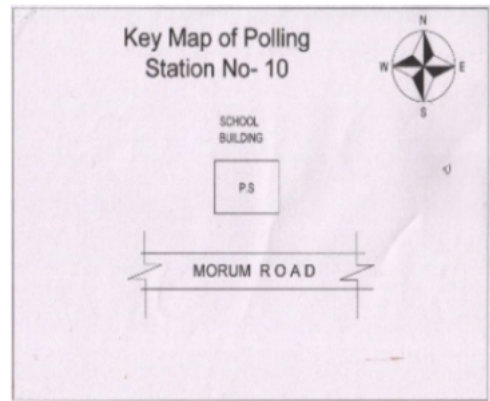

নির্বাচক নিবন্ধন আধিকারিকের স্বাক্ষর

Nazri Naksha

Google Map View

Polling Station Building Front View

Polling Station Front View

Cad View

Key MAP View

1 নাম : কাজি সফিকুল হোসেন পিতার নাম: কাজি আব্দুল দ্বুর বাড়ির নং : n0038 বয়স : 35 লিঙ্গ : পুরুষ	AAF1358464 ফটো উপলব্ধ	2 নাম : নাজেমা বিবি স্বামীর নাম: কাজী আব্দুস সবুর বাড়ির নং : n0038 বয়স : 54 লিঙ্গ : মহিলা	WB/42/293/420514 ফটো উপলব্ধ	3 নাম : কাজী আব্দুস সবুর পিতার নাম: কাজী আব্দুল ওদুদ বাড়ির নং : n0038 বয়স : 57 লিঙ্গ : পুরুষ	WB/42/293/420521 ফটো উপলব্ধ
4 নাম : মুকলেসুর সেখ পিতার নাম: বদিওজ্জামান সেখ বাড়ির নং : n0030 বয়স : 55 লিঙ্গ : পুরুষ	WB/42/293/420403 ফটো উপলব্ধ	5 নাম : কুলসুম বিবি স্বামীর নাম: মুকলেসুর সেখ বাড়ির নং : n0030 বয়স : 66 লিঙ্গ : মহিলা	JDW2626315 ফটো উপলব্ধ	6 নাম : আব্দুল কাদির পিতার নাম: ফুরাহাদ সেখ বাড়ির নং : n0057 বয়স : 35 লিঙ্গ : পুরুষ	AAF1030568 ফটো উপলব্ধ
7 নাম : সামিমা খাতুন স্বামীর নাম: আব্দুল খাবির বাড়ির নং : n0057 বয়স : 29 লিঙ্গ : মহিলা	AAF1780147 ফটো উপলব্ধ	8 নাম : আব্দুল খাবির পিতার নাম: ফুরাহাদ সেখ বাড়ির নং : n0057 বয়স : 38 লিঙ্গ : পুরুষ	JDW2556819 ফটো উপলব্ধ	9 নাম : ফুরাহাদ সেখ পিতার নাম: আরমান সেখ বাড়ির নং : n0057 বয়স : 55 লিঙ্গ : পুরুষ	AAF2173284 ফটো উপলব্ধ
10 নাম : আজিজুলেসা বিবি স্বামীর নাম: মহঃ মুরাদ হোসেন বাড়ির নং : n0053 বয়স : 60 লিঙ্গ : মহিলা	AAF2173078 ফটো উপলব্ধ	11 নাম : দিয়ানত সেখ পিতার নাম: মনিব সেখ বাড়ির নং : n0059 বয়স : 33 লিঙ্গ : পুরুষ	AAF1450576 ফটো উপলব্ধ	12 নাম : সাইফুল্লা সেখ পিতার নাম: আঃ মনিব বাড়ির নং : n0059 বয়স : 38 লিঙ্গ : পুরুষ	JDW2556827 ফটো উপলব্ধ
13 নাম : রেজিনা বিবি স্বামীর নাম: আমিনুল্লা সেখ বাড়ির নং : n0059 বয়স : 34 লিঙ্গ : মহিলা	AAF1780196 ফটো উপলব্ধ	14 নাম : আমানুল্লা সেখ পিতার নাম: আব্দুল মনিব বাড়ির নং : n0059 বয়স : 45 লিঙ্গ : পুরুষ	JDW2201960 ফটো উপলব্ধ	15 নাম : সরিফা বিবি স্বামীর নাম: দেলসাদ সেখ বাড়ির নং : n0059 বয়স : 54 লিঙ্গ : মহিলা	AAF2173243 ফটো উপলব্ধ
16 নাম : দেলসাদ সেখ পিতার নাম: আরমান সেখ বাড়ির নং : n0059 বয়স : 56 লিঙ্গ : পুরুষ	AAF2173235 ফটো উপলব্ধ	17 নাম : খায়রুলেসা বিবি স্বামীর নাম: আব্দুল মনিব সেখ বাড়ির নং : n0059 বয়স : 57 লিঙ্গ : মহিলা	WB/42/293/420294 ফটো উপলব্ধ	18 নাম : মহঃ মুরাদ হোসেন পিতার নাম: হোসেন মণ্ডল বাড়ির নং : n0053 বয়স : 71 লিঙ্গ : পুরুষ	JDW0764548 ফটো উপলব্ধ
19 নাম : নাসিমা বিবি স্বামীর নাম: ফুরাহাদ সেখ বাড়ির নং : n0057 বয়স : 56 লিঙ্গ : মহিলা	JDW2202265 ফটো উপলব্ধ	20 নাম : মহঃ মোসাব্বের হোসেন পিতার নাম: মহঃ মুরাদ হোসেন বাড়ির নং : n0053 বয়স : 45 লিঙ্গ : পুরুষ	JDW2563856 ফটো উপলব্ধ	21 নাম : আসরাফ আলী পিতার নাম: নিয়ামত সেখ বাড়ির নং : n0074 বয়স : 65 লিঙ্গ : পুরুষ	JDW1329051 ফটো উপলব্ধ
22 নাম : সাইদুল মন্ডল পিতার নাম: সাদেবান মন্ডল বাড়ির নং : n0069 বয়স : 47 লিঙ্গ : পুরুষ	WB/42/293/420445 ফটো উপলব্ধ	23 নাম : রেজিনা বিবি স্বামীর নাম: সাইদুল বিবি বাড়ির নং : n0069 বয়স : 47 লিঙ্গ : মহিলা	JDW2202612 ফটো উপলব্ধ	24 নাম : আপসুনারা বিবি স্বামীর নাম: সাইদুল মণ্ডল বাড়ির নং : n0069 বয়স : 32 লিঙ্গ : মহিলা	AAF1555663 ফটো উপলব্ধ
25 নাম : নাসরিন সুলতানা পিতার নাম: মহঃ নৈমদ্দিন বাড়ির নং : n0014 বয়স : 36 লিঙ্গ : মহিলা	JDW2626406 ফটো উপলব্ধ	26 নাম : সালেমা বেওয়া স্বামীর নাম: শিশমহাম্মাদ সেখ বাড়ির নং : n0080 বয়স : 78 লিঙ্গ : মহিলা	WB/42/293/420007 ফটো উপলব্ধ	27 নাম : আসমিনা বিবি স্বামীর নাম: রবীউল সেখ বাড়ির নং : n0080 বয়স : 34 লিঙ্গ : মহিলা	JDW2626455 ফটো উপলব্ধ
28 নাম : কদেবান বেওয়া স্বামীর নাম: জাফর সেখ বাড়ির নং : n0084 বয়স : 67 লিঙ্গ : মহিলা	AAF2172344 ফটো উপলব্ধ	29 নাম : মনিরুল সেখ পিতার নাম: জাফর সেখ বাড়ির নং : n0084 বয়স : 51 লিঙ্গ : পুরুষ	JDW1899798 ফটো উপলব্ধ	30 নাম : রেহেনা বিবি স্বামীর নাম: মনিরুল সেখ বাড়ির নং : n0084 বয়স : 43 লিঙ্গ : মহিলা	JDW1899806 ফটো উপলব্ধ