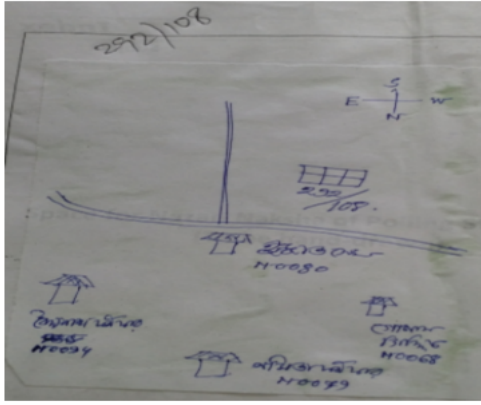

নির্বাচক নিবন্ধন আধিকারিকের স্বাক্ষর

Nazri Naksha

Google Map View

Polling Station Building Front View

Polling Station Front View

Cad View

Key MAP View

1 নাম : শুকরফন খাতুন(বিবি) স্বামীর নাম: মেরাজুল সেখ বাড়ির নং : n0070 বয়স : 35 লিঙ্গ : মহিলা	AAF1598333 ফটো উপলব্ধ	2 নাম : হাফিজা বিবি স্বামীর নাম: খালিল সেখ বাড়ির নং : n0070 বয়স : 40 লিঙ্গ : মহিলা	MYH2618213 ফটো উপলব্ধ	3 নাম : খালিল সেখ পিতার নাম: সুমের সেখ বাড়ির নং : n0070 বয়স : 61 লিঙ্গ : পুরুষ	WB/42/292/165408 ফটো উপলব্ধ
4 নাম : নূর মহম্মদ পিতার নাম: মুরজাহান সেখ বাড়ির নং : n0070 বয়স : 45 লিঙ্গ : পুরুষ	MYH2618320 ফটো উপলব্ধ	5 নাম : নাজিমউদ্দিন সেখ পিতার নাম: ইব্রাহিম সেখ বাড়ির নং : n0046 বয়স : 30 লিঙ্গ : পুরুষ	AAF1707900 ফটো উপলব্ধ	6 নাম : আসরাফ আলি পিতার নাম: মহঃ আমির সেখ বাড়ির নং : n0034 বয়স : 35 লিঙ্গ : পুরুষ	AAF1279264 ফটো উপলব্ধ
7 নাম : সরিফুন বিবি স্বামীর নাম: আমির সেখ বাড়ির নং : n0034 বয়স : 61 লিঙ্গ : মহিলা	WB/42/292/165106 ফটো উপলব্ধ	8 নাম : আমির সেখ পিতার নাম: সোলেমান সেখ বাড়ির নং : n0034 বয়স : 66 লিঙ্গ : পুরুষ	WB/42/292/165514 ফটো উপলব্ধ	9 নাম : সৈয়ফুরাতুন বেওয়া স্বামীর নাম: সোলেমান সেখ বাড়ির নং : n0034 বয়স : 83 লিঙ্গ : মহিলা	WB/42/292/165172 ফটো উপলব্ধ
10 নাম : ফুলবানু বিবি স্বামীর নাম: ফারুক সেখ বাড়ির নং : n0036 বয়স : 73 লিঙ্গ : মহিলা	WB/42/292/165151 ফটো উপলব্ধ	11 নাম : সাহিনা খাতুন স্বামীর নাম: এনামুল হক বাড়ির নং : n0022 বয়স : 34 লিঙ্গ : মহিলা	AAF1708049 ফটো উপলব্ধ	12 নাম : নসিবুর রহমান পিতার নাম: হাইদার সেখ বাড়ির নং : n0022 বয়স : 43 লিঙ্গ : পুরুষ	AAF1598523 ফটো উপলব্ধ
13 নাম : খুদি বিবি স্বামীর নাম: হাইদার সেখ বাড়ির নং : n0022 বয়স : 71 লিঙ্গ : মহিলা	WB/42/292/165189 ফটো উপলব্ধ	14 নাম : সাদেকা বিবি পিতার নাম: সওকত সেখ বাড়ির নং : n0013 বয়স : 58 লিঙ্গ : মহিলা	WB/42/292/165346 ফটো উপলব্ধ	15 নাম : মহঃ হুমায়ুন সেখ মায়ের নাম: জেরিনা বেওয়া বাড়ির নং : n0049 বয়স : 31 লিঙ্গ : পুরুষ	AAF1598267 ফটো উপলব্ধ
16 নাম : আসাদুল হক পিতার নাম: আব্দুস সালাম বাড়ির নং : এন0049 বয়স : 32 লিঙ্গ : পুরুষ	AAF1598259 ফটো উপলব্ধ	17 নাম : জেরিনা স্বামীর নাম: আব্দুস সালাম বাড়ির নং : এন0049 বয়স : 64 লিঙ্গ : মহিলা	AAF3059813 ফটো উপলব্ধ	18 নাম : আমিনুল হক মায়ের নাম: আবেদা বেওয়া বাড়ির নং : n0049 বয়স : 32 লিঙ্গ : পুরুষ	AAF1598234 ফটো উপলব্ধ
19 নাম : আবেদা বেওয়া স্বামীর নাম: সালিম সেখ বাড়ির নং : n0049 বয়স : 66 লিঙ্গ : মহিলা	WB/42/292/165206 ফটো উপলব্ধ	20 নাম : উজ্জ্বল সেখ মায়ের নাম: সৈয়দা বিবি বাড়ির নং : n0027 বয়স : 34 লিঙ্গ : পুরুষ	AAF1598283 ফটো উপলব্ধ	21 নাম : সৈয়দা বিবি স্বামীর নাম: লালচাঁদ সেখ বাড়ির নং : n0027 বয়স : 70 লিঙ্গ : মহিলা	WB/42/292/165084 ফটো উপলব্ধ
22 নাম : আসেক আলি পিতার নাম: খুর্শেদ আলি বাড়ির নং : n0060 বয়স : 50 লিঙ্গ : পুরুষ	WB/42/292/165626 ফটো উপলব্ধ	23 নাম : মর্জিনা বিবি স্বামীর নাম: খুর্শেদ আলী বাড়ির নং : n0060 বয়স : 73 লিঙ্গ : মহিলা	WB/42/292/165198 ফটো উপলব্ধ	24 নাম : রিপন সেখ পিতার নাম: আব্দুল হাই বাড়ির নং : n0076 বয়স : 34 লিঙ্গ : পুরুষ	AAF1491950 ফটো উপলব্ধ
25 নাম : নাসিদা বিবি স্বামীর নাম: আব্দুল হাই বাড়ির নং : n0076 বয়স : 56 লিঙ্গ : মহিলা	WB/42/292/180300 ফটো উপলব্ধ	26 নাম : কদবানু বিবি স্বামীর নাম: মঞ্জুর বাড়ির নং : n0057 বয়স : 81 লিঙ্গ : মহিলা	WB/42/292/165115 ফটো উপলব্ধ	27 নাম : আকবর হোসেন পিতার নাম: আব্দুল লতিব বাড়ির নং : n0040 বয়স : 42 লিঙ্গ : পুরুষ	MYH2718583 ফটো উপলব্ধ
28 নাম : কদবানু বিবি স্বামীর নাম: সাদেক হোসেন বাড়ির নং : n0040 বয়স : 47 লিঙ্গ : মহিলা	MYH2718575 ফটো উপলব্ধ	29 নাম : সাদেক হোসেন পিতার নাম: আব্দুল লতিব বাড়ির নং : n0040 বয়স : 52 লিঙ্গ : পুরুষ	MYH2087955 ফটো উপলব্ধ	30 নাম : জায়েদা বিবি স্বামীর নাম: আব্দুল লতিব বাড়ির নং : n0040 বয়স : 74 লিঙ্গ : মহিলা	MYH2393783 ফটো উপলব্ধ