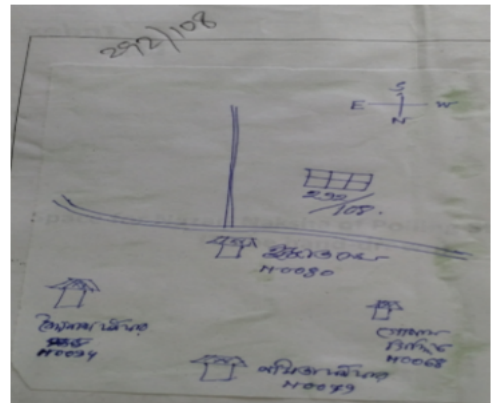

নির্বাচক নিবন্ধন আধিকারিকের স্বাক্ষর

Nazri Naksha

Google Map View

Polling Station Building Front View

Polling Station Front View

Cad View

Key MAP View

1 নাম : শুকরফন খাতুন(বিবি) স্বামীর নাম: মেরাজুল সেখ বাড়ির নং : n0070 বয়স : 35 লিঙ্গ : মহিলা	AAF1598333 ফটো উপলব্ধ	2 নাম : হাফিজা বিবি স্বামীর নাম: খালিল সেখ বাড়ির নং : n0070 বয়স : 40 লিঙ্গ : মহিলা	MYH2618213 ফটো উপলব্ধ	3 নাম : খালিল সেখ পিতার নাম: সুমের সেখ বাড়ির নং : n0070 বয়স : 61 লিঙ্গ : পুরুষ	WB/42/292/165408 ফটো উপলব্ধ
4 নাম : নূর মহম্মদ পিতার নাম: মুরজাহান সেখ বাড়ির নং : n0070 বয়স : 45 লিঙ্গ : পুরুষ	MYH2618320 ফটো উপলব্ধ	5 নাম : নাজিমউদ্দিন সেখ পিতার নাম: ইব্রাহিম সেখ বাড়ির নং : n0046 বয়স : 30 লিঙ্গ : পুরুষ	AAF1707900 ফটো উপলব্ধ	6 নাম : আসরাফ আলি পিতার নাম: মহঃ আমির সেখ বাড়ির নং : n0034 বয়স : 35 লিঙ্গ : পুরুষ	AAF1279264 ফটো উপলব্ধ
7 নাম : সরিফুন বিবি স্বামীর নাম: আমির সেখ বাড়ির নং : n0034 বয়স : 61 লিঙ্গ : মহিলা	WB/42/292/165106 ফটো উপলব্ধ	8 নাম : আমির সেখ পিতার নাম: সোলেমান সেখ বাড়ির নং : n0034 বয়স : 66 লিঙ্গ : পুরুষ	WB/42/292/165514 ফটো উপলব্ধ	9 নাম : সৈয়ফুরাতুন বেওয়া স্বামীর নাম: সোলেমান সেখ বাড়ির নং : n0034 বয়স : 83 লিঙ্গ : মহিলা	WB/42/292/165172 ফটো উপলব্ধ
10 নাম : ফুলবানু বিবি স্বামীর নাম: ফারুক সেখ বাড়ির নং : n0036 বয়স : 73 লিঙ্গ : মহিলা	WB/42/292/165151 ফটো উপলব্ধ	11 নাম : সাহিনা খাতুন স্বামীর নাম: এনামুল হক বাড়ির নং : n0022 বয়স : 34 লিঙ্গ : মহিলা	AAF1708049 ফটো উপলব্ধ	12 নাম : নসিবুর রহমান পিতার নাম: হাইদার সেখ বাড়ির নং : n0022 বয়স : 43 লিঙ্গ : পুরুষ	AAF1598523 ফটো উপলব্ধ
13 নাম : খুদি বিবি স্বামীর নাম: হাইদার সেখ বাড়ির নং : n0022 বয়স : 71 লিঙ্গ : মহিলা	WB/42/292/165189 ফটো উপলব্ধ	14 নাম : সাদেকা বিবি পিতার নাম: সওকত সেখ বাড়ির নং : n0013 বয়স : 58 লিঙ্গ : মহিলা	WB/42/292/165346 ফটো উপলব্ধ	15 নাম : মহঃ হুমায়ুন সেখ মায়ের নাম: জেরিনা বেওয়া বাড়ির নং : n0049 বয়স : 31 লিঙ্গ : পুরুষ	AAF1598267 ফটো উপলব্ধ
16 নাম : আসাদুল হক পিতার নাম: আব্দুস সালাম বাড়ির নং : এন0049 বয়স : 32 লিঙ্গ : পুরুষ	AAF1598259 ফটো উপলব্ধ	17 নাম : জেরিনা স্বামীর নাম: আব্দুস সালাম বাড়ির নং : এন0049 বয়স : 64 লিঙ্গ : মহিলা	AAF3059813 ফটো উপলব্ধ	18 নাম : আমিনুল হক মায়ের নাম: আবেদা বেওয়া বাড়ির নং : n0049 বয়স : 32 লিঙ্গ : পুরুষ	AAF1598234 ফটো উপলব্ধ
19 নাম : আবেদা বেওয়া স্বামীর নাম: সালিম সেখ বাড়ির নং : n0049 বয়স : 66 লিঙ্গ : মহিলা	WB/42/292/165206 ফটো উপলব্ধ	20 নাম : উজ্জ্বল সেখ মায়ের নাম: সৈয়দা বিবি বাড়ির নং : n0027 বয়স : 34 লিঙ্গ : পুরুষ	AAF1598283 ফটো উপলব্ধ	21 নাম : সৈয়দা বিবি স্বামীর নাম: লালচাঁদ সেখ বাড়ির নং : n0027 বয়স : 70 লিঙ্গ : মহিলা	WB/42/292/165084 ফটো উপলব্ধ
22 নাম : আসেক আলি পিতার নাম: খুর্শেদ আলি বাড়ির নং : n0060 বয়স : 50 লিঙ্গ : পুরুষ	WB/42/292/165626 ফটো উপলব্ধ	23 নাম : মর্জিনা বিবি স্বামীর নাম: খুর্শেদ আলী বাড়ির নং : n0060 বয়স : 73 লিঙ্গ : মহিলা	WB/42/292/165198 ফটো উপলব্ধ	24 নাম : রিপন সেখ পিতার নাম: আব্দুল হাই বাড়ির নং : n0076 বয়স : 34 লিঙ্গ : পুরুষ	AAF1491950 ফটো উপলব্ধ
25 নাম : নাসিদা বিবি স্বামীর নাম: আব্দুল হাই বাড়ির নং : n0076 বয়স : 56 লিঙ্গ : মহিলা	WB/42/292/180300 ফটো উপলব্ধ	26 নাম : কদবানু বিবি স্বামীর নাম: মঞ্জুর বাড়ির নং : n0057 বয়স : 81 লিঙ্গ : মহিলা	WB/42/292/165115 ফটো উপলব্ধ	27 নাম : আকবর হোসেন পিতার নাম: আব্দুল লতিব বাড়ির নং : n0040 বয়স : 42 লিঙ্গ : পুরুষ	MYH2718583 ফটো উপলব্ধ
28 নাম : কদবানু বিবি স্বামীর নাম: সাদেক হোসেন বাড়ির নং : n0040 বয়স : 47 লিঙ্গ : মহিলা	MYH2718575 ফটো উপলব্ধ	29 নাম : সাদেক হোসেন পিতার নাম: আব্দুল লতিব বাড়ির নং : n0040 বয়স : 52 লিঙ্গ : পুরুষ	MYH2087955 ফটো উপলব্ধ	30 নাম : জায়েদা বিবি স্বামীর নাম: আব্দুল লতিব বাড়ির নং : n0040 বয়স : 74 লিঙ্গ : মহিলা	MYH2393783 ফটো উপলব্ধ