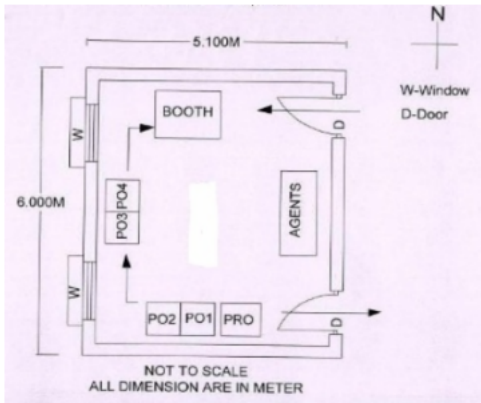

নির্বাচক নিবন্ধন আধিকারিকের স্বাক্ষর

Nazri Naksha

Google Map View

Polling Station Building Front View

Polling Station Front View

Cad View

Key MAP View

1 নাম : শুকরফন খাতুন(বিবি) স্বামীর নাম: মেরাজুল সেখ বাড়ির নং : n0070 বয়স : 35 লিঙ্গ : মহিলা	AAF1598333 ফটো উপলব্ধ	2 নাম : হাফিজা বিবি স্বামীর নাম: খালিল সেখ বাড়ির নং : n0070 বয়স : 40 লিঙ্গ : মহিলা	MYH2618213 ফটো উপলব্ধ	3 নাম : খালিল সেখ পিতার নাম: সুমের সেখ বাড়ির নং : n0070 বয়স : 61 লিঙ্গ : পুরুষ	WB/42/292/165408 ফটো উপলব্ধ
4 নাম : নূর মহম্মদ পিতার নাম: মুরজাহান সেখ বাড়ির নং : n0070 বয়স : 45 লিঙ্গ : পুরুষ	MYH2618320 ফটো উপলব্ধ	5 নাম : নাজিমউদ্দিন সেখ পিতার নাম: ইব্রাহিম সেখ বাড়ির নং : n0046 বয়স : 30 লিঙ্গ : পুরুষ	AAF1707900 ফটো উপলব্ধ	6 নাম : আসরাফ আলি পিতার নাম: মহঃ আমির সেখ বাড়ির নং : n0034 বয়স : 35 লিঙ্গ : পুরুষ	AAF1279264 ফটো উপলব্ধ
7 নাম : সরিফুন বিবি স্বামীর নাম: আমির সেখ বাড়ির নং : n0034 বয়স : 61 লিঙ্গ : মহিলা	WB/42/292/165106 ফটো উপলব্ধ	8 নাম : আমির সেখ পিতার নাম: সোলেমান সেখ বাড়ির নং : n0034 বয়স : 66 লিঙ্গ : পুরুষ	WB/42/292/165514 ফটো উপলব্ধ	9 নাম : সৈয়ফুরাতুন বেওয়া স্বামীর নাম: সোলেমান সেখ বাড়ির নং : n0034 বয়স : 83 লিঙ্গ : মহিলা	WB/42/292/165172 ফটো উপলব্ধ
10 নাম : ফুলবানু বিবি স্বামীর নাম: ফারুক সেখ বাড়ির নং : n0036 বয়স : 73 লিঙ্গ : মহিলা	WB/42/292/165151 ফটো উপলব্ধ	11 নাম : সাহিনা খাতুন স্বামীর নাম: এনামুল হক বাড়ির নং : n0022 বয়স : 34 লিঙ্গ : মহিলা	AAF1708049 ফটো উপলব্ধ	12 নাম : নসিবুর রহমান পিতার নাম: হাইদার সেখ বাড়ির নং : n0022 বয়স : 43 লিঙ্গ : পুরুষ	AAF1598523 ফটো উপলব্ধ
13 নাম : খুদি বিবি স্বামীর নাম: হাইদার সেখ বাড়ির নং : n0022 বয়স : 71 লিঙ্গ : মহিলা	WB/42/292/165189 ফটো উপলব্ধ	14 নাম : সাদেকা বিবি পিতার নাম: সওকত সেখ বাড়ির নং : n0013 বয়স : 58 লিঙ্গ : মহিলা	WB/42/292/165346 ফটো উপলব্ধ	15 নাম : মহঃ হুমায়ুন সেখ মায়ের নাম: জেরিনা বেওয়া বাড়ির নং : n0049 বয়স : 31 লিঙ্গ : পুরুষ	AAF1598267 ফটো উপলব্ধ
16 নাম : আসাদুল হক পিতার নাম: আব্দুস সালাম বাড়ির নং : এন0049 বয়স : 32 লিঙ্গ : পুরুষ	AAF1598259 ফটো উপলব্ধ	17 নাম : জেরিনা স্বামীর নাম: আব্দুস সালাম বাড়ির নং : এন0049 বয়স : 64 লিঙ্গ : মহিলা	AAF3059813 ফটো উপলব্ধ	18 নাম : আমিনুল হক মায়ের নাম: আবেদা বেওয়া বাড়ির নং : n0049 বয়স : 32 লিঙ্গ : পুরুষ	AAF1598234 ফটো উপলব্ধ
19 নাম : আবেদা বেওয়া স্বামীর নাম: সালিম সেখ বাড়ির নং : n0049 বয়স : 66 লিঙ্গ : মহিলা	WB/42/292/165206 ফটো উপলব্ধ	20 নাম : উজ্জ্বল সেখ মায়ের নাম: সৈয়দা বিবি বাড়ির নং : n0027 বয়স : 34 লিঙ্গ : পুরুষ	AAF1598283 ফটো উপলব্ধ	21 নাম : সৈয়দা বিবি স্বামীর নাম: লালচাঁদ সেখ বাড়ির নং : n0027 বয়স : 70 লিঙ্গ : মহিলা	WB/42/292/165084 ফটো উপলব্ধ
22 নাম : আসেক আলি পিতার নাম: খুর্শেদ আলি বাড়ির নং : n0060 বয়স : 50 লিঙ্গ : পুরুষ	WB/42/292/165626 ফটো উপলব্ধ	23 নাম : মর্জিনা বিবি স্বামীর নাম: খুর্শেদ আলী বাড়ির নং : n0060 বয়স : 73 লিঙ্গ : মহিলা	WB/42/292/165198 ফটো উপলব্ধ	24 নাম : রিপন সেখ পিতার নাম: আব্দুল হাই বাড়ির নং : n0076 বয়স : 34 লিঙ্গ : পুরুষ	AAF1491950 ফটো উপলব্ধ
25 নাম : নাসিদা বিবি স্বামীর নাম: আব্দুল হাই বাড়ির নং : n0076 বয়স : 56 লিঙ্গ : মহিলা	WB/42/292/180300 ফটো উপলব্ধ	26 নাম : কদবানু বিবি স্বামীর নাম: মঞ্জুর বাড়ির নং : n0057 বয়স : 81 লিঙ্গ : মহিলা	WB/42/292/165115 ফটো উপলব্ধ	27 নাম : আকবর হোসেন পিতার নাম: আব্দুল লতিব বাড়ির নং : n0040 বয়স : 42 লিঙ্গ : পুরুষ	MYH2718583 ফটো উপলব্ধ
28 নাম : কদবানু বিবি স্বামীর নাম: সাদেক হোসেন বাড়ির নং : n0040 বয়স : 47 লিঙ্গ : মহিলা	MYH2718575 ফটো উপলব্ধ	29 নাম : সাদেক হোসেন পিতার নাম: আব্দুল লতিব বাড়ির নং : n0040 বয়স : 52 লিঙ্গ : পুরুষ	MYH2087955 ফটো উপলব্ধ	30 নাম : জায়েদা বিবি স্বামীর নাম: আব্দুল লতিব বাড়ির নং : n0040 বয়স : 74 লিঙ্গ : মহিলা	MYH2393783 ফটো উপলব্ধ