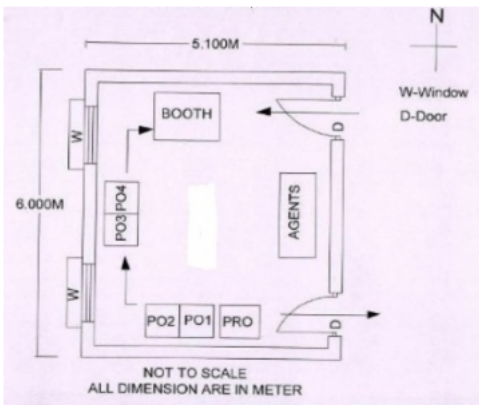

নির্বাচক নিবন্ধন আধিকারিকের স্বাক্ষর

Nazri Naksha

Google Map View

Polling Station Building Front View

Polling Station Front View

Cad View

Key MAP View

1 নাম : উজ্জল মাল পিতার নাম: দুলাল মাল বাড়ির নং : এন0084 বয়স : 50 লিঙ্গ : পুরুষ	AAF2941938 ফটো উপলব্ধ	2 নাম : সঞ্চিতা রায় স্বামীর নাম: অর্পূব রায় বাড়ির নং : n0100 বয়স : 45 লিঙ্গ : মহিলা	MYH1520725 ফটো উপলব্ধ	3 নাম : মৌসুমী মাল স্বামীর নাম: উজ্জল মাল বাড়ির নং : এন0084 বয়স : 31 লিঙ্গ : মহিলা	AAF1805878 ফটো উপলব্ধ
4 নাম : পূর্ণ চন্দ্র কোনাই পিতার নাম: ভূপতি কোনাই বাড়ির নং : n0042 বয়স : 84 লিঙ্গ : পুরুষ	WB/42/292/168121 ফটো উপলব্ধ	5 নাম : পূর্ণি কোনাই স্বামীর নাম: শ্রী নন্দ কোনাই বাড়ির নং : n0040 বয়স : 35 লিঙ্গ : মহিলা	AAF1280270 ফটো উপলব্ধ	6 নাম : শ্রীনন্দ কোনাই পিতার নাম: দীনবন্ধু কোনাই বাড়ির নং : n0040 বয়স : 42 লিঙ্গ : পুরুষ	MYH2394773 ফটো উপলব্ধ
7 নাম : ইন্দ্রানী কোনাই স্বামীর নাম: আনন্দ কোনাই বাড়ির নং : n0040 বয়স : 54 লিঙ্গ : মহিলা	WB/42/292/168155 ফটো উপলব্ধ	8 নাম : আনন্দ কোনাই পিতার নাম: দীনবন্ধু কোনাই বাড়ির নং : n0040 বয়স : 57 লিঙ্গ : পুরুষ	WB/42/292/168356 ফটো উপলব্ধ	9 নাম : হররানী কোনাই স্বামীর নাম: দীনবন্ধু কোনাই বাড়ির নং : n0040 বয়স : 61 লিঙ্গ : মহিলা	WB/42/292/168153 ফটো উপলব্ধ
10 নাম : বাপন কোনাই পিতার নাম: সমাদীশ কোনাই বাড়ির নং : n0039 বয়স : 33 লিঙ্গ : পুরুষ	AAF1492453 ফটো উপলব্ধ	11 নাম : তনুশ্রী কোনাই স্বামীর নাম: স্বপন কোনাই বাড়ির নং : n0039 বয়স : 30 লিঙ্গ : মহিলা	AAF1708361 ফটো উপলব্ধ	12 নাম : আশুতোষ কোনাই পিতার নাম: যষ্টিনাথ কোনাই বাড়ির নং : n0038 বয়স : 29 লিঙ্গ : পুরুষ	AAF1807338 ফটো উপলব্ধ
13 নাম : তুলসী মণ্ডল(কোনাই) স্বামীর নাম: কলেজ কোনাই বাড়ির নং : n0037 বয়স : 38 লিঙ্গ : মহিলা	AAF1280312 ফটো উপলব্ধ	14 নাম : জয়শ্রী কোনাই স্বামীর নাম: অমল কোনাই বাড়ির নং : n0037 বয়স : 29 লিঙ্গ : মহিলা	AAF1807320 ফটো উপলব্ধ	15 নাম : অমল কোনাই পিতার নাম: অযতন কোনাই বাড়ির নং : n0037 বয়স : 35 লিঙ্গ : পুরুষ	AAF1280395 ফটো উপলব্ধ
16 নাম : রূপসী কোনাই স্বামীর নাম: অযতন কোনাই বাড়ির নং : n0037 বয়স : 73 লিঙ্গ : মহিলা	WB/42/292/168457 ফটো উপলব্ধ	17 নাম : অযতন কোনাই পিতার নাম: শশধর কোনাই বাড়ির নং : n0037 বয়স : 84 লিঙ্গ : পুরুষ	WB/42/292/168486 ফটো উপলব্ধ	18 নাম : যশোধর কোনাই পিতার নাম: চাঁদ কোনাই বাড়ির নং : n0036 বয়স : 45 লিঙ্গ : পুরুষ	MYH2090504 ফটো উপলব্ধ
19 নাম : তিপু কোনাই স্বামীর নাম: সনাতন কোনাই বাড়ির নং : n0036 বয়স : 81 লিঙ্গ : মহিলা	WB/42/292/168165 ফটো উপলব্ধ	20 নাম : ঈশ্বর কোনাই পিতার নাম: গোলক কোনাই বাড়ির নং : n0035 বয়স : 29 লিঙ্গ : পুরুষ	AAF1807213 ফটো উপলব্ধ	21 নাম : কলেস্বরী কোনাই স্বামীর নাম: গোলক কোনাই বাড়ির নং : n0035 বয়স : 52 লিঙ্গ : মহিলা	WB/42/292/168580 ফটো উপলব্ধ
22 নাম : গোলক কোনাই পিতার নাম: শীতল কোনাই বাড়ির নং : n0035 বয়স : 55 লিঙ্গ : পুরুষ	WB/42/292/168592 ফটো উপলব্ধ	23 নাম : ভুবন কোনাই পিতার নাম: বংশীধারী কোনাই বাড়ির নং : n0034 বয়স : 30 লিঙ্গ : পুরুষ	AAF1708643 ফটো উপলব্ধ	24 নাম : মনোজ কোনাই পিতার নাম: বংশীধারী কোনাই বাড়ির নং : n0034 বয়স : 34 লিঙ্গ : পুরুষ	AAF1394782 ফটো উপলব্ধ
25 নাম : বসুমতী কোনাই স্বামীর নাম: বংশীধারী কোনাই বাড়ির নং : n0034 বয়স : 60 লিঙ্গ : মহিলা	AAF3045432 ফটো উপলব্ধ	26 নাম : অজিত কোনাই পিতার নাম: ত্রিপুরারী কোনাই বাড়ির নং : n0033 বয়স : 33 লিঙ্গ : পুরুষ	AAF1394790 ফটো উপলব্ধ	27 নাম : রুমা কোনাই স্বামীর নাম: ত্রিপুরারী কোনাই বাড়ির নং : n0033 বয়স : 64 লিঙ্গ : মহিলা	WB/42/292/168350 ফটো উপলব্ধ
28 নাম : বন্দী কোনাই পিতার নাম: প্রতিপদ কোনাই বাড়ির নং : n0032 বয়স : 41 লিঙ্গ : পুরুষ	MYH2395044 ফটো উপলব্ধ	29 নাম : চুমকী কোনাই স্বামীর নাম: সন্ধি কোনাই বাড়ির নং : n0032 বয়স : 39 লিঙ্গ : মহিলা	AAF1280262 ফটো উপলব্ধ	30 নাম : সন্ধি কোনাই পিতার নাম: প্রতিপদ কোনাই বাড়ির নং : n0032 বয়স : 42 লিঙ্গ : পুরুষ	MYH2395036 ফটো উপলব্ধ