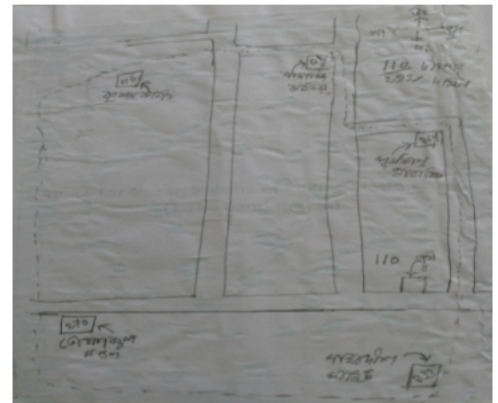

নির্বাচক নিবন্ধন আধিকারিকের স্বাক্ষর

Nazri Naksha

Google Map View

Polling Station Building Front View

Polling Station Front View

Cad View

Key MAP View

বিধানসভা নির্বাচনক্ষেত্রের নং, নাম : 292-হাঁসন
ভাগ নং, নাম : 1-চাঁদপাড়া(দক্ষিণ),