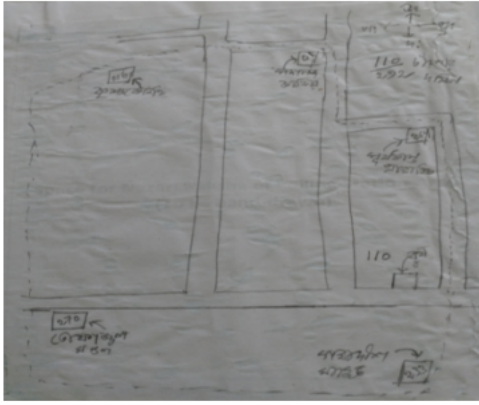

নির্বাচক নিবন্ধন আধিকারিকের স্বাক্ষর

Nazri Naksha

Google Map View

Polling Station Building Front View

Polling Station Front View

Cad View

Key MAP View

বিধানসভা নির্বাচনক্ষেত্রের নং, নাম : 292-হাঁসন
ভাগ নং, নাম : 1-চাঁদপাড়া(দক্ষিণ),