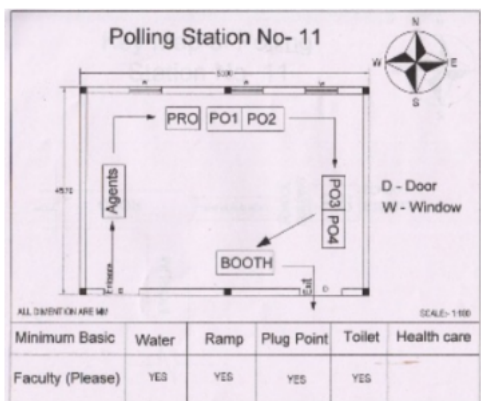

নির্বাচক নিবন্ধন আধিকারিকের স্বাক্ষর

Nazri Naksha

Google Map View

Polling Station Building Front View

Polling Station Front View

Cad View

Key MAP View

1 নাম : মহাসেনা বিবি স্বামীর নাম : মহঃ নজরুল ইসলাম বাড়ির নং : বয়স : 70 লিঙ্গ : মহিলা	AAF2174142 ফটো উপলব্ধ	2 নাম : মহ ইমাম হাসান পিতার নাম : মহঃ নজরুল ইসলাম বাড়ির নং : n0005 বয়স : 45 লিঙ্গ : পুরুষ	JDW1329119 ফটো উপলব্ধ	3 নাম : আকরিমা খাতুন স্বামীর নাম : মহঃ হাসানুজ্জামান বাড়ির নং : n0005 বয়স : 35 লিঙ্গ : মহিলা	AAF1780741 ফটো উপলব্ধ
4 নাম : মহঃ নুরেজ্জামান পিতার নাম : মহঃ নজরুল ইসলাম বাড়ির নং : n0005 বয়স : 37 লিঙ্গ : পুরুষ	JDW2556074 ফটো উপলব্ধ	5 নাম : নাজেমা বিবি স্বামীর নাম : সাইদুল মল্লিক বাড়ির নং : n0121 বয়স : 50 লিঙ্গ : মহিলা	AAF2991826 ফটো উপলব্ধ	6 নাম : উলিমা বিবি স্বামীর নাম : শামনুরইমান দেওয়ান বাড়ির নং : n0142 বয়স : 34 লিঙ্গ : মহিলা	AAF1555903 ফটো উপলব্ধ
7 নাম : রাফিকা খাতুন স্বামীর নাম : জিয়াউর রহমান বাড়ির নং : n0142 বয়স : 35 লিঙ্গ : মহিলা	AAF1030451 ফটো উপলব্ধ	8 নাম : মানসুর আলি পিতার নাম : সামসাদ আলি বাড়ির নং : n0142 বয়স : 38 লিঙ্গ : পুরুষ	AAF1225770 ফটো উপলব্ধ	9 নাম : আমিনা খাতুন(বিবি) স্বামীর নাম : আব্দুল নূর বাড়ির নং : n0142 বয়স : 43 লিঙ্গ : মহিলা	AAF1225994 ফটো উপলব্ধ
10 নাম : নূর আব্দুল পিতার নাম : সামসাদ আব্দুল বাড়ির নং : n0142 বয়স : 50 লিঙ্গ : পুরুষ	WB/42/293/417602 ফটো উপলব্ধ	11 নাম : উমরতুন বিবি স্বামীর নাম : সামসাদ আলি বাড়ির নং : n0142 বয়স : 70 লিঙ্গ : মহিলা	AAF2173821 ফটো উপলব্ধ	12 নাম : নূরি খাতুন বিবি স্বামীর নাম : মহঃ রেজাউল করিম বাড়ির নং : n0117 বয়স : 40 লিঙ্গ : মহিলা	AAF0034165 ফটো উপলব্ধ
13 নাম : মহঃ রেজাউল করিম পিতার নাম : এসাহক সেখ বাড়ির নং : n0117 বয়স : 46 লিঙ্গ : পুরুষ	JDW2201101 ফটো উপলব্ধ	14 নাম : সাহিদা বিবি স্বামীর নাম : সুবজান মণ্ডল বাড়ির নং : n0069 বয়স : 36 লিঙ্গ : মহিলা	AAF1358183 ফটো উপলব্ধ	15 নাম : মেহেমেগার বিবি স্বামীর নাম : হজরত আলি সাহানা বাড়ির নং : n0069 বয়স : 46 লিঙ্গ : মহিলা	JDW1329531 ফটো উপলব্ধ
16 নাম : রহিদা বিবি স্বামীর নাম : ফারাহিম দেওয়ান বাড়ির নং : n0084 বয়স : 38 লিঙ্গ : মহিলা	JDW2337376 ফটো উপলব্ধ	17 নাম : ফারাহিম দেওয়ান পিতার নাম : নেজামুদ্দিন দেওয়ান বাড়ির নং : n0084 বয়স : 45 লিঙ্গ : পুরুষ	JDW2337509 ফটো উপলব্ধ	18 নাম : চেনবানু বিবি স্বামীর নাম : নেজামুদ্দিন দেওয়ান বাড়ির নং : n0084 বয়স : 70 লিঙ্গ : মহিলা	WB/42/293/417102 ফটো উপলব্ধ
19 নাম : সফিকুল ইসলাম পিতার নাম : আব্দুল বাসির বাড়ির নং : n0082 বয়স : 34 লিঙ্গ : পুরুষ	AAF1449891 ফটো উপলব্ধ	20 নাম : আসরাফুল দেওয়ান পিতার নাম : গিয়াসুদ্দিন দেওয়ান বাড়ির নং : n0082 বয়স : 43 লিঙ্গ : পুরুষ	JDW2556397 ফটো উপলব্ধ	21 নাম : মুসলেমা বিবি স্বামীর নাম : সুবজান দেওয়ান বাড়ির নং : n0082 বয়স : 40 লিঙ্গ : মহিলা	JDW2556454 ফটো উপলব্ধ
22 নাম : সাফিউদ্দিন দেওয়ান পিতার নাম : আজিজুল দেওয়ান বাড়ির নং : n0082 বয়স : 33 লিঙ্গ : পুরুষ	AAF1449875 ফটো উপলব্ধ	23 নাম : নরেজ বানু খাতুন স্বামীর নাম : মহঃ জুল দেওয়ান বাড়ির নং : n0082 বয়স : 33 লিঙ্গ : মহিলা	AAF1555960 ফটো উপলব্ধ	24 নাম : মানোয়ারা বিবি স্বামীর নাম : কামরুজ আলি বাড়ির নং : n0095 বয়স : 65 লিঙ্গ : মহিলা	AAF2173706 ফটো উপলব্ধ
25 নাম : আসরাফুল আলম পিতার নাম : নূরুল আলম বাড়ির নং : n0129 বয়স : 45 লিঙ্গ : পুরুষ	AAF1450097 ফটো উপলব্ধ	26 নাম : মহঃ জুল দেওয়ান পিতার নাম : আজিজুল দেওয়ান বাড়ির নং : n0082 বয়স : 28 লিঙ্গ : পুরুষ	AAF1449883 ফটো উপলব্ধ	27 নাম : মানিরুদ্দিন দেওয়ান পিতার নাম : আজিজুল দেওয়ান বাড়ির নং : n0082 বয়স : 35 লিঙ্গ : পুরুষ	AAF1226042 ফটো উপলব্ধ
28 নাম : আমির হামজা পিতার নাম : গোলাম মর্তজা বাড়ির নং : n0044 বয়স : 31 লিঙ্গ : পুরুষ	AAF1665744 ফটো উপলব্ধ	29 নাম : কাজী আরিফ হোসেন পিতার নাম : কাজী গোলাম নবী বাড়ির নং : n0040 বয়স : 31 লিঙ্গ : পুরুষ	AAF1556299 ফটো উপলব্ধ	30 নাম : সামিমা বিবি স্বামীর নাম : আব্দুল হাদি সেখ বাড়ির নং : n0040 বয়স : 37 লিঙ্গ : মহিলা	AAF1225911 ফটো উপলব্ধ