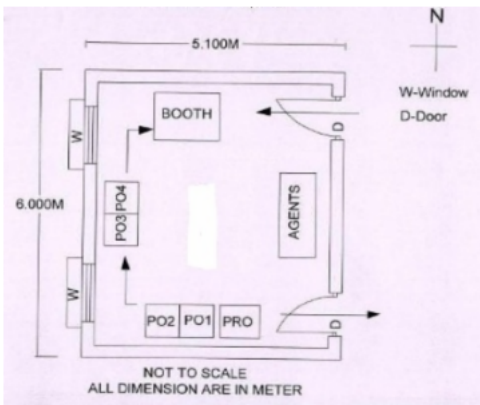

নির্বাচক নিবন্ধন আধিকারিকের স্বাক্ষর

Nazri Naksha

Google Map View

Polling Station Building Front View

Polling Station Front View

Cad View

Key MAP View

1	MYH2837649	নাম : সম্রাট সিংহ চৌহান মায়ের নাম: আরাধন সিংহ চৌহান বাড়ির নং : n0129 বয়স : 38 লিঙ্গ : পুরুষ	ফটো উপলব্ধ	2	MYH2351443	নাম : রাজ সিংহ চৌহান পিতার নাম: সুরজ সিংহ চৌহান বাড়ির নং : n0129 বয়স : 44 লিঙ্গ : পুরুষ	ফটো উপলব্ধ	3	AAF2797264	নাম : উৎপল মন্ডল পিতার নাম: সঞ্জয় মন্ডল বাড়ির নং : নং100 বয়স : 22 লিঙ্গ : পুরুষ	ফটো উপলব্ধ
4	AAF2423960	নাম : ববি মণ্ডল স্বামীর নাম: সঞ্জয় মণ্ডল বাড়ির নং : n0100 বয়স : 50 লিঙ্গ : মহিলা	ফটো উপলব্ধ	5	AAF2423952	নাম : সঞ্জয় মণ্ডল পিতার নাম: বুদ্ধেশ্বর মণ্ডল বাড়ির নং : n0100 বয়স : 56 লিঙ্গ : পুরুষ	ফটো উপলব্ধ	6	MYH2352524	নাম : পলাশ লেট পিতার নাম: দুর্ঘোধন লেট বাড়ির নং : n0064 বয়স : 42 লিঙ্গ : পুরুষ	ফটো উপলব্ধ
7	AAF2424083	নাম : মমতা লেট স্বামীর নাম: দুর্ঘোধন লেট বাড়ির নং : n0064 বয়স : 55 লিঙ্গ : মহিলা	ফটো উপলব্ধ	8	AAF1285139	নাম : শ্যামলী লেট স্বামীর নাম: পলাশ লেট বাড়ির নং : n0064 বয়স : 35 লিঙ্গ : মহিলা	ফটো উপলব্ধ	9	MYH2904464	নাম : জনার্দন লেট পিতার নাম: দুর্ঘোধন লেট বাড়ির নং : n0064 বয়স : 37 লিঙ্গ : পুরুষ	ফটো উপলব্ধ
10	AAF2424075	নাম : দুর্ঘোধন লেট পিতার নাম: মুত্যাঞ্জয় লেট বাড়ির নং : n0064 বয়স : 66 লিঙ্গ : পুরুষ	ফটো উপলব্ধ	11	AAF1602754	নাম : সুচিদ্রা লেট স্বামীর নাম: জনার্দন লেট বাড়ির নং : n0064 বয়স : 32 লিঙ্গ : মহিলা	ফটো উপলব্ধ	12	AAF1602689	নাম : রুনি লেট পিতার নাম: দুর্ঘোধন লেট বাড়ির নং : n0064 বয়স : 33 লিঙ্গ : মহিলা	ফটো উপলব্ধ
13	AAF2014710	নাম : সুপ্রিয়া কর্মকার স্বামীর নাম: বৃন্দদেব কর্মকার বাড়ির নং : n0350 বয়স : 27 লিঙ্গ : মহিলা	ফটো উপলব্ধ	14	AAF2107787	নাম : তনয় কর্মকার পিতার নাম: তরুণ কর্মকার বাড়ির নং : এন0080 বয়স : 25 লিঙ্গ : পুরুষ	ফটো উপলব্ধ	15	AAF2107803	নাম : রাজু কর্মকার পিতার নাম: ভজন কর্মকার বাড়ির নং : এন0014 বয়স : 25 লিঙ্গ : পুরুষ	ফটো উপলব্ধ
16	WB/42/292/093135	নাম : শকুন্তলা কর্মকার স্বামীর নাম: মনোহর কর্মকার বাড়ির নং : n0008 বয়স : 66 লিঙ্গ : মহিলা	ফটো উপলব্ধ	17	AAF2424430	নাম : রবি কর্মকার পিতার নাম: হারাধন কর্মকার বাড়ির নং : n0007 বয়স : 72 লিঙ্গ : পুরুষ	ফটো উপলব্ধ	18	AAF1894195	নাম : ভজন কর্মকার পিতার নাম: বিপ্লব কর্মকার বাড়ির নং : n0014 বয়স : 48 লিঙ্গ : পুরুষ	ফটো উপলব্ধ
19	AAF2602373	নাম : কাঞ্চন কর্মকার পিতার নাম: কালী প্রসাদ কর্মকার বাড়ির নং : নং039 বয়স : 24 লিঙ্গ : পুরুষ	ফটো উপলব্ধ	20	WB/42/292/093237	নাম : জগন্নাথ কর্মকার পিতার নাম: কমলাপতি কর্মকার বাড়ির নং : n0010 বয়স : 73 লিঙ্গ : পুরুষ	ফটো উপলব্ধ	21	AAF2070613	নাম : রিজু কর্মকার পিতার নাম: ভজন কর্মকার বাড়ির নং : n0014 বয়স : 26 লিঙ্গ : পুরুষ	ফটো উপলব্ধ
22	MYH2351310	নাম : মমতা কর্মকার স্বামীর নাম: তরুণ কর্মকার বাড়ির নং : n0040 বয়স : 46 লিঙ্গ : মহিলা	ফটো উপলব্ধ	23	WB/42/292/093045	নাম : তরুণ কর্মকার পিতার নাম: কিশোরী কর্মকার বাড়ির নং : n0040 বয়স : 58 লিঙ্গ : পুরুষ	ফটো উপলব্ধ	24	MYH2052629	নাম : মঞ্জু কর্মকার স্বামীর নাম: কালী প্রসাদ কর্মকার বাড়ির নং : n0039 বয়স : 45 লিঙ্গ : মহিলা	ফটো উপলব্ধ
25	WB/42/292/093646	নাম : কালীপ্রসাদ কর্মকার পিতার নাম: কমলাপতি কর্মকার বাড়ির নং : n0039 বয়স : 59 লিঙ্গ : পুরুষ	ফটো উপলব্ধ	26	AAF1285253	নাম : বৃন্দদেব কর্মকার পিতার নাম: বলাই কর্মকার বাড়ির নং : n0015 বয়স : 36 লিঙ্গ : পুরুষ	ফটো উপলব্ধ	27	WB/42/292/093277	নাম : গীতারানী কর্মকার স্বামীর নাম: বলরাম কর্মকার বাড়ির নং : n0015 বয়স : 62 লিঙ্গ : মহিলা	ফটো উপলব্ধ
28	AAF1844596	নাম : বিপ্লব কর্মকার পিতার নাম: ভজন নোরোল বাড়ির নং : n0014 বয়স : 29 লিঙ্গ : পুরুষ	ফটো উপলব্ধ	29	MYH2052645	নাম : বন্দনা কর্মকার পিতার নাম: মহাদেব কর্মকার বাড়ির নং : n0014 বয়স : 46 লিঙ্গ : মহিলা	ফটো উপলব্ধ	30	WB/42/292/093146	নাম : মহাদেব কর্মকার পিতার নাম: শ্যামাপদ কর্মকার বাড়ির নং : n0014 বয়স : 67 লিঙ্গ : পুরুষ	ফটো উপলব্ধ