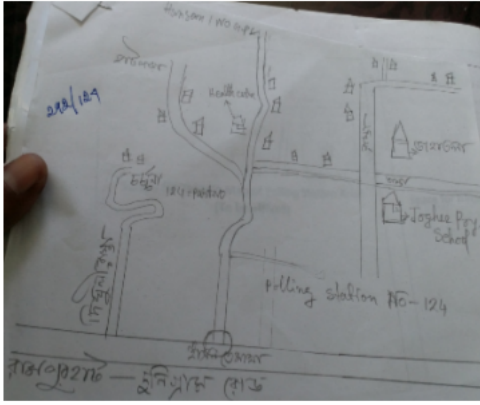

Nazri Naksha