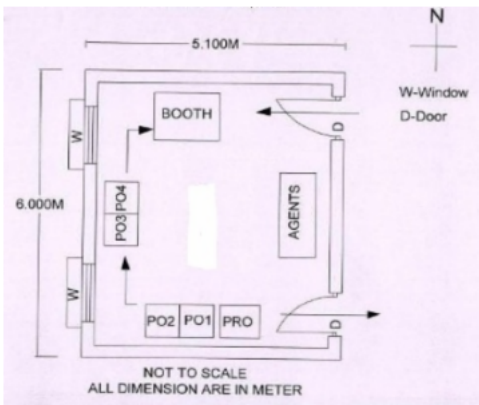

নির্বাচক নিবন্ধন আধিকারিকের স্বাক্ষর

Nazri Naksha

Google Map View

Polling Station Building Front View

Polling Station Front View

Cad View

Key MAP View

1 নাম : মছবা বিবি স্বামীর নাম: সালামোত বাড়ির নং : n0156 বয়স : 71 লিঙ্গ : মহিলা ফটো উপলব্ধ	WB/42/292/111415	2 নাম : সাবেরা খাতুন পিতার নাম: সাবির সেখ বাড়ির নং : n0156 বয়স : 30 লিঙ্গ : মহিলা ফটো উপলব্ধ	AAF1714930	3 নাম : নবির সেখ পিতার নাম: সালামোত বাড়ির নং : n0156 বয়স : 49 লিঙ্গ : পুরুষ ফটো উপলব্ধ	WB/42/292/111412
4 নাম : রুহিনা খাতুন স্বামীর নাম: আকবর আলী বাড়ির নং : n0140 বয়স : 38 লিঙ্গ : মহিলা ফটো উপলব্ধ	AAF1289156	5 নাম : হাবিবা বিবি স্বামীর নাম: আতাউল কেরিম বাড়ির নং : n0140 বয়স : 39 লিঙ্গ : মহিলা ফটো উপলব্ধ	AAF1497882	6 নাম : নেকবর আলী পিতার নাম: রফিক সেখ বাড়ির নং : n0140 বয়স : 38 লিঙ্গ : পুরুষ ফটো উপলব্ধ	AAF1288489
7 নাম : সেখ আতাউল কেরিম পিতার নাম: রফিক সেখ বাড়ির নং : n0140 বয়স : 53 লিঙ্গ : পুরুষ ফটো উপলব্ধ	MYH2361582	8 নাম : মনেহার বিবি স্বামীর নাম: সেখ রফিক বাড়ির নং : n0140 বয়স : 76 লিঙ্গ : মহিলা ফটো উপলব্ধ	WB/42/292/111376	9 নাম : আনাকুল সেখ পিতার নাম: হারিজুল সেখ বাড়ির নং : n0138 বয়স : 37 লিঙ্গ : পুরুষ ফটো উপলব্ধ	AAF1288851
10 নাম : সেরিনা বিবি স্বামীর নাম: সেখ হারেজুল বাড়ির নং : n0136 বয়স : 56 লিঙ্গ : মহিলা ফটো উপলব্ধ	WB/42/292/111371	11 নাম : খাইরুল হক পিতার নাম: গোলাম মোস্তফা বাড়ির নং : n0129 বয়স : 43 লিঙ্গ : পুরুষ ফটো উপলব্ধ	AAF1289297	12 নাম : মোহাম্মদ মফিজুল হক পিতার নাম: সেখ মোস্তফা বাড়ির নং : n0129 বয়স : 53 লিঙ্গ : পুরুষ ফটো উপলব্ধ	MYH1517473
13 নাম : হাফিজা বিবি স্বামীর নাম: সেখ মোস্তফা বাড়ির নং : n0129 বয়স : 69 লিঙ্গ : মহিলা ফটো উপলব্ধ	WB/42/292/111426	14 নাম : মহঃ নসরোতউল্লা পিতার নাম: মহঃ নূরুল ইসলাম বাড়ির নং : n0125 বয়স : 44 লিঙ্গ : পুরুষ ফটো উপলব্ধ	AAF1289446	15 নাম : ফরিদা বিবি স্বামীর নাম: নূরুল ইসলাম বাড়ির নং : n0125 বয়স : 61 লিঙ্গ : মহিলা ফটো উপলব্ধ	WB/42/292/111142
16 নাম : নূরুলইসলাম পিতার নাম: লোকমান বাড়ির নং : n0125 বয়স : 69 লিঙ্গ : পুরুষ ফটো উপলব্ধ	WB/42/292/111143	17 নাম : সেখ জহিরআলম পিতার নাম: রহিদ সেখ বাড়ির নং : n0097 বয়স : 51 লিঙ্গ : পুরুষ ফটো উপলব্ধ	WB/42/292/111529	18 নাম : খোদেজা বিবি স্বামীর নাম: রহিদ সেখ বাড়ির নং : n0097 বয়স : 71 লিঙ্গ : মহিলা ফটো উপলব্ধ	MYH1496314
19 নাম : রশিদা বিবি স্বামীর নাম: আমিনুরহামান বাড়ির নং : n0109 বয়স : 65 লিঙ্গ : মহিলা ফটো উপলব্ধ	WB/42/292/111260	20 নাম : ফতোমা বিবি স্বামীর নাম: সামসুল আলম বাড়ির নং : n0107 বয়স : 64 লিঙ্গ : মহিলা ফটো উপলব্ধ	WB/42/292/111393	21 নাম : আসলেমা বিবি স্বামীর নাম: মুশাহক বাড়ির নং : n0107 বয়স : 91 লিঙ্গ : মহিলা ফটো উপলব্ধ	WB/42/292/111380
22 নাম : রিংকি লেট স্বামীর নাম: সপ্তম লেট বাড়ির নং : n0077 বয়স : 30 লিঙ্গ : মহিলা ফটো উপলব্ধ	AAF1714971	23 নাম : অস্থিয়া বিবি স্বামীর নাম: মুজিব আলী বাড়ির নং : n0165 বয়স : 63 লিঙ্গ : মহিলা ফটো উপলব্ধ	WB/42/292/106707	24 নাম : মুনসুর আলী পিতার নাম: সাফিক সেখ বাড়ির নং : n0145 বয়স : 38 লিঙ্গ : পুরুষ ফটো উপলব্ধ	AAF1288745
25 নাম : রেবিকা বিবি স্বামীর নাম: মহঃ আনসার আলী বাড়ির নং : n0145 বয়স : 41 লিঙ্গ : মহিলা ফটো উপলব্ধ	MYH2361137	26 নাম : আসমা বিবি স্বামীর নাম: মহঃ জানসার আলী বাড়ির নং : n0145 বয়স : 30 লিঙ্গ : মহিলা ফটো উপলব্ধ	AAF1715051	27 নাম : সেখ আজিম পিতার নাম: ফজল বাড়ির নং : n0166 বয়স : 59 লিঙ্গ : পুরুষ ফটো উপলব্ধ	WB/42/292/111073
28 নাম : আবুলফজল পিতার নাম: রুস্তম সেখ বাড়ির নং : n0146 বয়স : 53 লিঙ্গ : পুরুষ ফটো উপলব্ধ	WB/42/292/111570	29 নাম : সেনেহার বিবি স্বামীর নাম: সেখ ইদ্রিশ বাড়ির নং : n0139 বয়স : 76 লিঙ্গ : মহিলা ফটো উপলব্ধ	WB/42/292/111386	30 নাম : জামরেলা বিবি পিতার নাম: মুসা হক সেখ বাড়ির নং : n0230 বয়স : 55 লিঙ্গ : মহিলা ফটো উপলব্ধ	MYH2391001