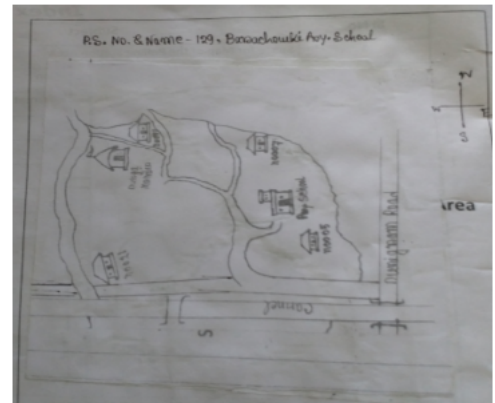

নির্বাচক নিবন্ধন আধিকারিকের স্বাক্ষর

Nazri Naksha

Google Map View

Polling Station Building Front View

Polling Station Front View

Cad View

Key MAP View

1 নাম : যষ্টিপদ মাল পিতার নাম: দেবেন্দ্রনাথ মাল বাড়ির নং : n0050 বয়স : 61 লিঙ্গ : পুরুষ	AAF2450575 ফটো উপলব্ধ	2 নাম : প্রতাপ চন্দ্র মাল পিতার নাম: রবীন্দ্রনাথ মাল বাড়ির নং : n0062 বয়স : 38 লিঙ্গ : পুরুষ	MYH2839983 ফটো উপলব্ধ	3 নাম : সেলিমা বিবি স্বামীর নাম: আতাহার বাড়ির নং : n0059 বয়স : 71 লিঙ্গ : মহিলা	WB/42/292/114096 ফটো উপলব্ধ
4 নাম : পিংকি মাল স্বামীর নাম: প্রতাপ চন্দ্র মাল বাড়ির নং : n0062 বয়স : 30 লিঙ্গ : মহিলা	AAF1897321 ফটো উপলব্ধ	5 নাম : লবানী মাল স্বামীর নাম: যষ্টিপদ মাল বাড়ির নং : n0050 বয়স : 56 লিঙ্গ : মহিলা	AAF2450609 ফটো উপলব্ধ	6 নাম : স্বরূপ মাল পিতার নাম: যষ্টিপদ মাল বাড়ির নং : n0050 বয়স : 30 লিঙ্গ : পুরুষ	AAF1716273 ফটো উপলব্ধ
7 নাম : শিল্পী দাস পিতার নাম: বিমল কুমার দাস বাড়ির নং : নং027 বয়স : 22 লিঙ্গ : মহিলা	AAF2801025 ফটো উপলব্ধ	8 নাম : রিমা দাস পিতার নাম: রুদ্রেন্দ্র কুমার দাস বাড়ির নং : নং019 বয়স : 22 লিঙ্গ : মহিলা	AAF2800860 ফটো উপলব্ধ	9 নাম : তুলসী মাল স্বামীর নাম: বিমল কুমার দাস বাড়ির নং : n0027 বয়স : 43 লিঙ্গ : মহিলা	MYH2363844 ফটো উপলব্ধ
10 নাম : সুজিত কুমার মাল পিতার নাম: রনজিৎ কুমার মাল বাড়ির নং : n0019 বয়স : 35 লিঙ্গ : পুরুষ	AAF1400449 ফটো উপলব্ধ	11 নাম : সুদীপ্ত মাল পিতার নাম: রনজিৎ কুমার মাল বাড়ির নং : n0019 বয়স : 37 লিঙ্গ : পুরুষ	AAF1291293 ফটো উপলব্ধ	12 নাম : কল্যাণ কুমার মাল পিতার নাম: রঞ্জিত কুমার মাল বাড়ির নং : n0019 বয়স : 44 লিঙ্গ : পুরুষ	MYH2363851 ফটো উপলব্ধ
13 নাম : লিপি দাস পিতার নাম: বিমল কুমার দাস বাড়ির নং : নং 027 বয়স : 21 লিঙ্গ : মহিলা	AAF2882785 ফটো উপলব্ধ	14 নাম : রুদ্রেন্দ্রকুমার দাস পিতার নাম: বিভূতি ভূষণ দাস বাড়ির নং : n0019 বয়স : 63 লিঙ্গ : পুরুষ	WB/42/292/114045 ফটো উপলব্ধ	15 নাম : সুপর্ণা মাল স্বামীর নাম: কল্যাণ কুমার মাল বাড়ির নং : n0019 বয়স : 41 লিঙ্গ : মহিলা	JDW2539336 ফটো উপলব্ধ
16 নাম : বিমল কুমার দাস পিতার নাম: ফুলচাঁদ দাস বাড়ির নং : n0027 বয়স : 56 লিঙ্গ : পুরুষ	AAF2910529 ফটো উপলব্ধ	17 নাম : ববি রানী দাস স্বামীর নাম: রুদ্রেন্দ্র কুমার দাস বাড়ির নং : n0019 বয়স : 44 লিঙ্গ : মহিলা	MYH2363869 ফটো উপলব্ধ	18 নাম : প্রিয়া দাস (মাল) স্বামীর নাম: শ্রীমন্ত মাল বাড়ির নং : n0007 বয়স : 26 লিঙ্গ : মহিলা	AAF2085603 ফটো উপলব্ধ
19 নাম : গায়ত্রী মাল স্বামীর নাম: পিন্টু মাল বাড়ির নং : n0034 বয়স : 26 লিঙ্গ : মহিলা	AAF2053445 ফটো উপলব্ধ	20 নাম : বিশুজিত মাল পিতার নাম: অচিন্ত মাল বাড়ির নং : n0021 বয়স : 26 লিঙ্গ : পুরুষ	AAF2058113 ফটো উপলব্ধ	21 নাম : জ্যোৎস্না মাল স্বামীর নাম: শরৎ মাল বাড়ির নং : n0048 বয়স : 71 লিঙ্গ : মহিলা	WB/42/292/114394 ফটো উপলব্ধ
22 নাম : বিনোদ মাল পিতার নাম: শরৎ মাল বাড়ির নং : n0047 বয়স : 32 লিঙ্গ : পুরুষ	AAF1499706 ফটো উপলব্ধ	23 নাম : ঝলকী মাল স্বামীর নাম: দুলাল মাল বাড়ির নং : n0047 বয়স : 69 লিঙ্গ : মহিলা	WB/42/292/114222 ফটো উপলব্ধ	24 নাম : বালিকা মাল স্বামীর নাম: রাজকিশোর মাল বাড়ির নং : n0046 বয়স : 33 লিঙ্গ : মহিলা	AAF1499664 ফটো উপলব্ধ
25 নাম : বিজলী মাল স্বামীর নাম: পবন মাল বাড়ির নং : n0044 বয়স : 33 লিঙ্গ : মহিলা	AAF1716216 ফটো উপলব্ধ	26 নাম : সোয়োগী মাল স্বামীর নাম: সুভাষ মাল বাড়ির নং : n0043 বয়স : 49 লিঙ্গ : মহিলা	WB/42/292/114220 ফটো উপলব্ধ	27 নাম : ত্রিলোকা মাল স্বামীর নাম: প্রেবাস মাল বাড়ির নং : n0043 বয়স : 34 লিঙ্গ : মহিলা	AAF1290972 ফটো উপলব্ধ
28 নাম : প্রেবাস মাল পিতার নাম: রাজ্যধর মাল বাড়ির নং : n0043 বয়স : 37 লিঙ্গ : পুরুষ	AAF1290980 ফটো উপলব্ধ	29 নাম : জায়ত্রী মাল স্বামীর নাম: আনন্দ মাল বাড়ির নং : n0042 বয়স : 44 লিঙ্গ : মহিলা	MYH2364008 ফটো উপলব্ধ	30 নাম : জ্যোৎস্না মাল স্বামীর নাম: কৃষ্ণধন মাল বাড়ির নং : n0042 বয়স : 61 লিঙ্গ : মহিলা	WB/42/292/114333 ফটো উপলব্ধ