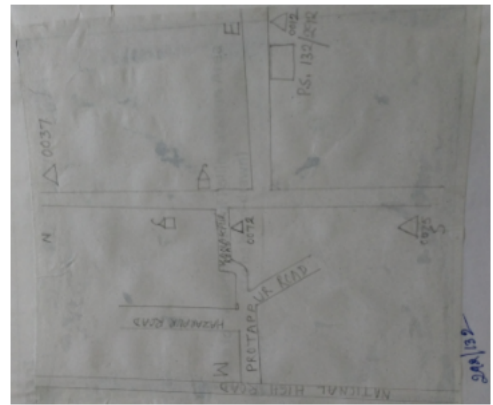

নির্বাচক নিবন্ধন আধিকারিকের স্বাক্ষর

Nazri Naksha

Google Map View

Polling Station Building Front View

Polling Station Front View

Cad View

Key MAP View

1 নাম : ছোটন নরসুন্দর পিতার নাম: মহাদেব নরসুন্দর বাড়ির নং : n0107 বয়স : 36 লিঙ্গ : পুরুষ	AAF1052893 ফটো উপলব্ধ	2 নাম : রিম্পা স্বামীর নাম: ছোটন বাড়ির নং : n0107 বয়স : 30 লিঙ্গ : মহিলা	AAF1811827 ফটো উপলব্ধ	3 নাম : শ্যামলী রবিদাস স্বামীর নাম: রবি দাস বাড়ির নং : n0124 বয়স : 27 লিঙ্গ : মহিলা	AAF1975309 ফটো উপলব্ধ
4 নাম : শিবনাথ কর্মকার পিতার নাম: বাসুদেব কর্মকার বাড়ির নং : n0122 বয়স : 27 লিঙ্গ : পুরুষ	AAF1975283 ফটো উপলব্ধ	5 নাম : প্রিয়ন্তু কর্মকার পিতার নাম: জয়দেব কর্মকার বাড়ির নং : n0007 বয়স : 26 লিঙ্গ : পুরুষ	AAF2074607 ফটো উপলব্ধ	6 নাম : পল্লবী কর্মকার পিতার নাম: মাধব কর্মকার বাড়ির নং : n0007 বয়স : 26 লিঙ্গ : মহিলা	AAF2085454 ফটো উপলব্ধ
7 নাম : আন্দনা কর্মকার স্বামীর নাম: তামাল কর্মকার বাড়ির নং : n0003 বয়স : 37 লিঙ্গ : মহিলা	AAF1401611 ফটো উপলব্ধ	8 নাম : তামাল কর্মকার পিতার নাম: সত্যনারায়ন কর্মকার বাড়ির নং : n0003 বয়স : 45 লিঙ্গ : পুরুষ	AAF0538678 ফটো উপলব্ধ	9 নাম : ভারতী কর্মকার স্বামীর নাম: সত্যনারায়ন কর্মকার বাড়ির নং : n0003 বয়স : 75 লিঙ্গ : মহিলা	WB/42/292/057323 ফটো উপলব্ধ
10 নাম : রমেশ কুমার দাস পিতার নাম: জীতেন কুমার দাস বাড়ির নং : n0002 বয়স : 37 লিঙ্গ : পুরুষ	MYH2900702 ফটো উপলব্ধ	11 নাম : কাকলী কর্মকার স্বামীর নাম: সুশীল কর্মকার বাড়ির নং : n0002 বয়স : 53 লিঙ্গ : মহিলা	WB/42/292/057371 ফটো উপলব্ধ	12 নাম : সুশীল কর্মকার পিতার নাম: সত্যনারায়ন কর্মকার বাড়ির নং : n0002 বয়স : 56 লিঙ্গ : পুরুষ	WB/42/292/057370 ফটো উপলব্ধ
13 নাম : উতপল কর্মকার পিতার নাম: প্রশান্ত কর্মকার বাড়ির নং : n0001 বয়স : 49 লিঙ্গ : পুরুষ	MYH2326098 ফটো উপলব্ধ	14 নাম : শিখারাণী কর্মকার স্বামীর নাম: প্রশান্ত কর্মকার বাড়ির নং : n0001 বয়স : 64 লিঙ্গ : মহিলা	WB/42/292/057391 ফটো উপলব্ধ	15 নাম : প্রশান্ত কুমার কর্মকার পিতার নাম: বিনয় ভূষণ কর্মকার বাড়ির নং : n0001 বয়স : 74 লিঙ্গ : পুরুষ	WB/42/292/057042 ফটো উপলব্ধ
16 নাম : অষ্টম কর্মকার পিতার নাম: দামোদর কর্মকার বাড়ির নং : n0008 বয়স : 55 লিঙ্গ : পুরুষ	WB/42/292/057093 ফটো উপলব্ধ	17 নাম : ববিরাণী কর্মকার স্বামীর নাম: বিকাশ কর্মকার বাড়ির নং : n0008 বয়স : 53 লিঙ্গ : মহিলা	WB/42/292/057389 ফটো উপলব্ধ	18 নাম : বিকাশ কর্মকার পিতার নাম: দামোদর কর্মকার বাড়ির নং : n0008 বয়স : 57 লিঙ্গ : পুরুষ	WB/42/292/057253 ফটো উপলব্ধ
19 নাম : নমিতারাণী কর্মকার স্বামীর নাম: দামোদর কর্মকার বাড়ির নং : n0008 বয়স : 72 লিঙ্গ : মহিলা	MYH2680320 ফটো উপলব্ধ	20 নাম : পলি কর্মকার স্বামীর নাম: প্রনব কর্মকার বাড়ির নং : n0007 বয়স : 37 লিঙ্গ : মহিলা	AAF0538546 ফটো উপলব্ধ	21 নাম : প্রণব কর্মকার পিতার নাম: প্রফুল্ল কর্মকার বাড়ির নং : n0007 বয়স : 53 লিঙ্গ : পুরুষ	WB/42/292/057240 ফটো উপলব্ধ
22 নাম : ইতি কর্মকার স্বামীর নাম: জয়দেব কর্মকার বাড়ির নং : n0007 বয়স : 46 লিঙ্গ : মহিলা	MYH2326122 ফটো উপলব্ধ	23 নাম : জয়দেব কর্মকার পিতার নাম: প্রফুল্ল কর্মকার বাড়ির নং : n0007 বয়স : 57 লিঙ্গ : পুরুষ	AAF2987576 ফটো উপলব্ধ	24 নাম : অর্চনা কর্মকার স্বামীর নাম: মাধব কর্মকার বাড়ির নং : n0007 বয়স : 49 লিঙ্গ : মহিলা	MYH2326114 ফটো উপলব্ধ
25 নাম : মাধব কর্মকার পিতার নাম: প্রফুল্ল কর্মকার বাড়ির নং : n0007 বয়স : 61 লিঙ্গ : পুরুষ	WB/42/292/057282 ফটো উপলব্ধ	26 নাম : রাখী কর্মকার স্বামীর নাম: কালিপদ কর্মকার বাড়ির নং : n0006 বয়স : 40 লিঙ্গ : মহিলা	AAF0538496 ফটো উপলব্ধ	27 নাম : কালিপদ কর্মকার পিতার নাম: কার্তিক কর্মকার বাড়ির নং : n0006 বয়স : 53 লিঙ্গ : পুরুষ	WB/42/292/057039 ফটো উপলব্ধ
28 নাম : দীনবন্ধু কর্মকার পিতার নাম: তাপস কর্মকার বাড়ির নং : n0006 বয়স : 32 লিঙ্গ : পুরুষ	AAF1608579 ফটো উপলব্ধ	29 নাম : জগবন্ধু কর্মকার পিতার নাম: তাপস কর্মকার বাড়ির নং : n0006 বয়স : 34 লিঙ্গ : পুরুষ	AAF1608561 ফটো উপলব্ধ	30 নাম : অঞ্জলী কর্মকার স্বামীর নাম: তাপস কর্মকার বাড়ির নং : n0006 বয়স : 54 লিঙ্গ : মহিলা	WB/42/292/057060 ফটো উপলব্ধ