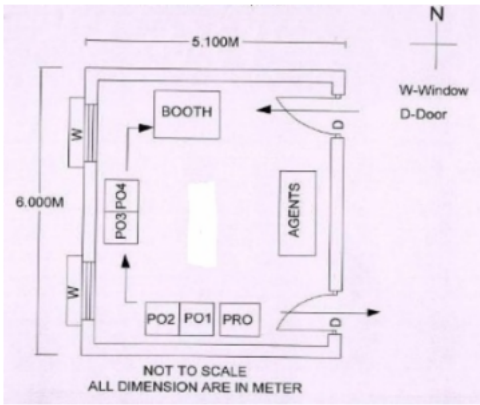

নির্বাচক নিবন্ধন আধিকারিকের স্বাক্ষর

Nazri Naksha

Google Map View

Polling Station Building Front View

Polling Station Front View

Cad View

Key MAP View

1 নাম : ছোটন নরসুন্দর পিতার নাম: মহাদেব নরসুন্দর বাড়ির নং : n0107 বয়স : 36 লিঙ্গ : পুরুষ	AAF1052893 ফটো উপলব্ধ	2 নাম : রিম্পা স্বামীর নাম: ছোটন বাড়ির নং : n0107 বয়স : 30 লিঙ্গ : মহিলা	AAF1811827 ফটো উপলব্ধ	3 নাম : শ্যামলী রবিদাস স্বামীর নাম: রবি দাস বাড়ির নং : n0124 বয়স : 27 লিঙ্গ : মহিলা	AAF1975309 ফটো উপলব্ধ
4 নাম : শিবনাথ কর্মকার পিতার নাম: বাসুদেব কর্মকার বাড়ির নং : n0122 বয়স : 27 লিঙ্গ : পুরুষ	AAF1975283 ফটো উপলব্ধ	5 নাম : প্রিয়ন্তু কর্মকার পিতার নাম: জয়দেব কর্মকার বাড়ির নং : n0007 বয়স : 26 লিঙ্গ : পুরুষ	AAF2074607 ফটো উপলব্ধ	6 নাম : পল্লবী কর্মকার পিতার নাম: মাধব কর্মকার বাড়ির নং : n0007 বয়স : 26 লিঙ্গ : মহিলা	AAF2085454 ফটো উপলব্ধ
7 নাম : আন্দনা কর্মকার স্বামীর নাম: তামাল কর্মকার বাড়ির নং : n0003 বয়স : 37 লিঙ্গ : মহিলা	AAF1401611 ফটো উপলব্ধ	8 নাম : তামাল কর্মকার পিতার নাম: সত্যনারায়ন কর্মকার বাড়ির নং : n0003 বয়স : 45 লিঙ্গ : পুরুষ	AAF0538678 ফটো উপলব্ধ	9 নাম : ভারতী কর্মকার স্বামীর নাম: সত্যনারায়ন কর্মকার বাড়ির নং : n0003 বয়স : 75 লিঙ্গ : মহিলা	WB/42/292/057323 ফটো উপলব্ধ
10 নাম : রমেশ কুমার দাস পিতার নাম: জীতেন কুমার দাস বাড়ির নং : n0002 বয়স : 37 লিঙ্গ : পুরুষ	MYH2900702 ফটো উপলব্ধ	11 নাম : কাকলী কর্মকার স্বামীর নাম: সুশীল কর্মকার বাড়ির নং : n0002 বয়স : 53 লিঙ্গ : মহিলা	WB/42/292/057371 ফটো উপলব্ধ	12 নাম : সুশীল কর্মকার পিতার নাম: সত্যনারায়ন কর্মকার বাড়ির নং : n0002 বয়স : 56 লিঙ্গ : পুরুষ	WB/42/292/057370 ফটো উপলব্ধ
13 নাম : উতপল কর্মকার পিতার নাম: প্রশান্ত কর্মকার বাড়ির নং : n0001 বয়স : 49 লিঙ্গ : পুরুষ	MYH2326098 ফটো উপলব্ধ	14 নাম : শিখারাণী কর্মকার স্বামীর নাম: প্রশান্ত কর্মকার বাড়ির নং : n0001 বয়স : 64 লিঙ্গ : মহিলা	WB/42/292/057391 ফটো উপলব্ধ	15 নাম : প্রশান্ত কুমার কর্মকার পিতার নাম: বিনয় ভূষণ কর্মকার বাড়ির নং : n0001 বয়স : 74 লিঙ্গ : পুরুষ	WB/42/292/057042 ফটো উপলব্ধ
16 নাম : অষ্টম কর্মকার পিতার নাম: দামোদর কর্মকার বাড়ির নং : n0008 বয়স : 55 লিঙ্গ : পুরুষ	WB/42/292/057093 ফটো উপলব্ধ	17 নাম : ববিরাণী কর্মকার স্বামীর নাম: বিকাশ কর্মকার বাড়ির নং : n0008 বয়স : 53 লিঙ্গ : মহিলা	WB/42/292/057389 ফটো উপলব্ধ	18 নাম : বিকাশ কর্মকার পিতার নাম: দামোদর কর্মকার বাড়ির নং : n0008 বয়স : 57 লিঙ্গ : পুরুষ	WB/42/292/057253 ফটো উপলব্ধ
19 নাম : নমিতারাণী কর্মকার স্বামীর নাম: দামোদর কর্মকার বাড়ির নং : n0008 বয়স : 72 লিঙ্গ : মহিলা	MYH2680320 ফটো উপলব্ধ	20 নাম : পলি কর্মকার স্বামীর নাম: প্রনব কর্মকার বাড়ির নং : n0007 বয়স : 37 লিঙ্গ : মহিলা	AAF0538546 ফটো উপলব্ধ	21 নাম : প্রণব কর্মকার পিতার নাম: প্রফুল্ল কর্মকার বাড়ির নং : n0007 বয়স : 53 লিঙ্গ : পুরুষ	WB/42/292/057240 ফটো উপলব্ধ
22 নাম : ইতি কর্মকার স্বামীর নাম: জয়দেব কর্মকার বাড়ির নং : n0007 বয়স : 46 লিঙ্গ : মহিলা	MYH2326122 ফটো উপলব্ধ	23 নাম : জয়দেব কর্মকার পিতার নাম: প্রফুল্ল কর্মকার বাড়ির নং : n0007 বয়স : 57 লিঙ্গ : পুরুষ	AAF2987576 ফটো উপলব্ধ	24 নাম : অর্চনা কর্মকার স্বামীর নাম: মাধব কর্মকার বাড়ির নং : n0007 বয়স : 49 লিঙ্গ : মহিলা	MYH2326114 ফটো উপলব্ধ
25 নাম : মাধব কর্মকার পিতার নাম: প্রফুল্ল কর্মকার বাড়ির নং : n0007 বয়স : 61 লিঙ্গ : পুরুষ	WB/42/292/057282 ফটো উপলব্ধ	26 নাম : রাখী কর্মকার স্বামীর নাম: কালিপদ কর্মকার বাড়ির নং : n0006 বয়স : 40 লিঙ্গ : মহিলা	AAF0538496 ফটো উপলব্ধ	27 নাম : কালিপদ কর্মকার পিতার নাম: কার্তিক কর্মকার বাড়ির নং : n0006 বয়স : 53 লিঙ্গ : পুরুষ	WB/42/292/057039 ফটো উপলব্ধ
28 নাম : দীনবন্ধু কর্মকার পিতার নাম: তাপস কর্মকার বাড়ির নং : n0006 বয়স : 32 লিঙ্গ : পুরুষ	AAF1608579 ফটো উপলব্ধ	29 নাম : জগবন্ধু কর্মকার পিতার নাম: তাপস কর্মকার বাড়ির নং : n0006 বয়স : 34 লিঙ্গ : পুরুষ	AAF1608561 ফটো উপলব্ধ	30 নাম : অঞ্জলী কর্মকার স্বামীর নাম: তাপস কর্মকার বাড়ির নং : n0006 বয়স : 54 লিঙ্গ : মহিলা	WB/42/292/057060 ফটো উপলব্ধ