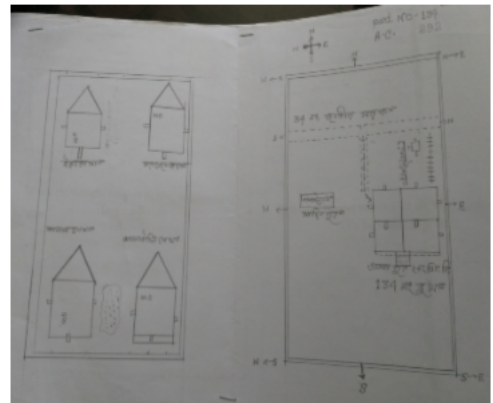

নির্বাচক নিবন্ধন আধিকারিকের স্বাক্ষর

Nazri Naksha

Google Map View

Polling Station Building Front View

Polling Station Front View

Cad View

Key MAP View

বিধানসভা নির্বাচনক্ষেত্রের নং, নাম : 292-হাঁসন
ভাগ নং, নাম : 1-গ্রাম-প্রতাপপুর (অংশ)