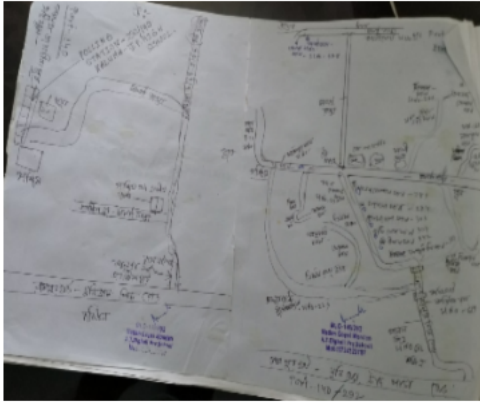

Nazri Naksha