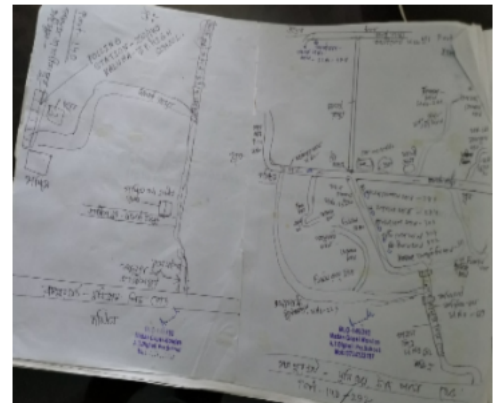

নির্বাচক নিবন্ধন আধিকারিকের স্বাক্ষর

Nazri Naksha

Google Map View

Polling Station Building Front View

Polling Station Front View

Cad View

Key MAP View

বিধানসভা নির্বাচনক্ষেত্রের নং, নাম : 292-হাঁসন
ভাগ নং, নাম : 1-গ্রাম-কালুহা(উত্তর,পূর্ব,পশ্চিম) (অংশ)