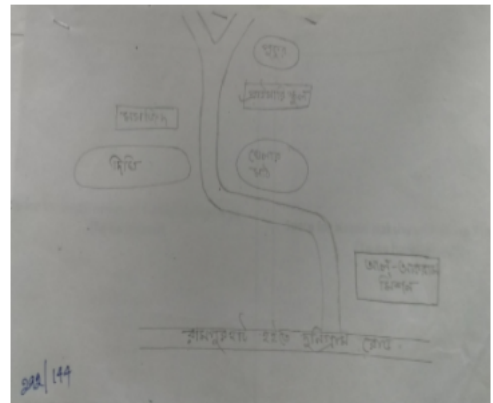

নির্বাচক নিবন্ধন আধিকারিকের স্বাক্ষর

Nazri Naksha

Google Map View

Polling Station Building Front View

Polling Station Front View

Cad View

Key MAP View

1 নাম : কবির হোসেন পিতার নাম: মনিরুল ইসলাম বাড়ির নং : n0003 বয়স : 26 লিঙ্গ : পুরুষ	AAF2054286 ফটো উপলব্ধ	2 নাম : মনিরা বিবি স্বামীর নাম: হাসিবুল রহমান বাড়ির নং : n0138 বয়স : 37 লিঙ্গ : মহিলা	AAF0584706 ফটো উপলব্ধ	3 নাম : জারিনা বিবি স্বামীর নাম: খুদু সেখ বাড়ির নং : n0144 বয়স : 74 লিঙ্গ : মহিলা	MYH2345023 ফটো উপলব্ধ
4 নাম : দিলচাঁদ সেখ পিতার নাম: খুদু সেখ বাড়ির নং : n0144 বয়স : 45 লিঙ্গ : পুরুষ	MYH2345007 ফটো উপলব্ধ	5 নাম : ছবি বিবি স্বামীর নাম: দিলচাঁদ সেখ বাড়ির নং : n0144 বয়স : 43 লিঙ্গ : মহিলা	MYH2345015 ফটো উপলব্ধ	6 নাম : জাহিরুল সেখ পিতার নাম: খুদু সেখ বাড়ির নং : n0144 বয়স : 34 লিঙ্গ : পুরুষ	AAF1504455 ফটো উপলব্ধ
7 নাম : রুমেল্লা বিবি স্বামীর নাম: মুনসোফ আলী বাড়ির নং : n0003 বয়স : 75 লিঙ্গ : মহিলা	WB/42/292/081081 ফটো উপলব্ধ	8 নাম : জিয়ারুল ইসলাম পিতার নাম: মুনসোফ আলী বাড়ির নং : n0003 বয়স : 43 লিঙ্গ : পুরুষ	MYH2691756 ফটো উপলব্ধ	9 নাম : নূর ইসলাম পিতার নাম: নূর আলম বাড়ির নং : n0007 বয়স : 41 লিঙ্গ : পুরুষ	MYH2903003 ফটো উপলব্ধ
10 নাম : রূপালী বিবি স্বামীর নাম: নূর ইসলাম বাড়ির নং : n0007 বয়স : 40 লিঙ্গ : মহিলা	MYH2608677 ফটো উপলব্ধ	11 নাম : হুমায়ন কবির পিতার নাম: ইয়ার মাহমুদ বাড়ির নং : n0182 বয়স : 27 লিঙ্গ : পুরুষ	AAF1978980 ফটো উপলব্ধ	12 নাম : আলো বিবি স্বামীর নাম: জসিমুদ্দিন বাড়ির নং : n0137 বয়স : 30 লিঙ্গ : মহিলা	AAF1938810 ফটো উপলব্ধ
13 নাম : তুহিনা বিবি স্বামীর নাম: জাহিরুল সেখ বাড়ির নং : n0144 বয়স : 31 লিঙ্গ : মহিলা	AAF1902261 ফটো উপলব্ধ	14 নাম : ইয়ার মাহমুদ পিতার নাম: মইনুদ্দিন বাড়ির নং : n0007 বয়স : 31 লিঙ্গ : পুরুষ	AAF1612910 ফটো উপলব্ধ	15 নাম : ইয়াজমিরা বিবি স্বামীর নাম: বাহাল সেখ বাড়ির নং : n0007 বয়স : 31 লিঙ্গ : মহিলা	AAF1612878 ফটো উপলব্ধ
16 নাম : আকলেমা বিবি স্বামীর নাম: জামাল উদ্দিন সেখ বাড়ির নং : n0007 বয়স : 44 লিঙ্গ : মহিলা	MYH2344141 ফটো উপলব্ধ	17 নাম : জামাল উদ্দিন সেখ পিতার নাম: সাদেক সেখ বাড়ির নং : n0007 বয়স : 45 লিঙ্গ : পুরুষ	MYH2344133 ফটো উপলব্ধ	18 নাম : নূর মাহমুদ পিতার নাম: ময়নুদ্দিন সেখ বাড়ির নং : n0007 বয়স : 35 লিঙ্গ : পুরুষ	AAF1055441 ফটো উপলব্ধ
19 নাম : নূরজাহান বিবি স্বামীর নাম: ময়নুদ্দিন সেখ বাড়ির নং : n0007 বয়স : 55 লিঙ্গ : মহিলা	WB/42/292/081529 ফটো উপলব্ধ	20 নাম : ময়নুদ্দিন সেখ পিতার নাম: সাদেক সেখ বাড়ির নং : n0007 বয়স : 59 লিঙ্গ : পুরুষ	WB/42/292/081805 ফটো উপলব্ধ	21 নাম : অমিত হাসান পিতার নাম: মহঃ জাকির হোসেন বাড়ির নং : n0004 বয়স : 31 লিঙ্গ : পুরুষ	AAF1612639 ফটো উপলব্ধ
22 নাম : নূরসেলা বিবি স্বামীর নাম: কামারুল ইসলাম বাড়ির নং : n0003 বয়স : 39 লিঙ্গ : মহিলা	MYH2835494 ফটো উপলব্ধ	23 নাম : আলোয়া বিবি স্বামীর নাম: মনিরুল ইসলাম বাড়ির নং : n0003 বয়স : 51 লিঙ্গ : মহিলা	WB/42/292/081193 ফটো উপলব্ধ	24 নাম : কামারুল ইসলাম আলি পিতার নাম: মুনসোফ আলি বাড়ির নং : n0003 বয়স : 52 লিঙ্গ : পুরুষ	WB/42/292/081835 ফটো উপলব্ধ
25 নাম : মর্জিয়া বিবি স্বামীর নাম: জিয়ারুল ইসলাম বাড়ির নং : n0003 বয়স : 37 লিঙ্গ : মহিলা	MYH2835650 ফটো উপলব্ধ	26 নাম : রাভুল আলী পিতার নাম: আলিম সেখ বাড়ির নং : এন0010 বয়স : 25 লিঙ্গ : পুরুষ	AAF2108959 ফটো উপলব্ধ	27 নাম : সফিকুল আলী পিতার নাম: নূর ইসলাম আলী বাড়ির নং : n0013 বয়স : 53 লিঙ্গ : পুরুষ	MYH0168393 ফটো উপলব্ধ
28 নাম : মাহামুদা বিবি স্বামীর নাম: মুজাফফর আলী বাড়ির নং : n0120 বয়স : 66 লিঙ্গ : মহিলা	WB/42/292/081292 ফটো উপলব্ধ	29 নাম : কহিনূর বিবি স্বামীর নাম: সেকেন্দর আলী বাড়ির নং : n0120 বয়স : 75 লিঙ্গ : মহিলা	WB/42/292/081217 ফটো উপলব্ধ	30 নাম : জলুরুল ইসলাম পিতার নাম: নূরুল ইসলাম বাড়ির নং : n0013 বয়স : 49 লিঙ্গ : পুরুষ	MYH1492024 ফটো উপলব্ধ