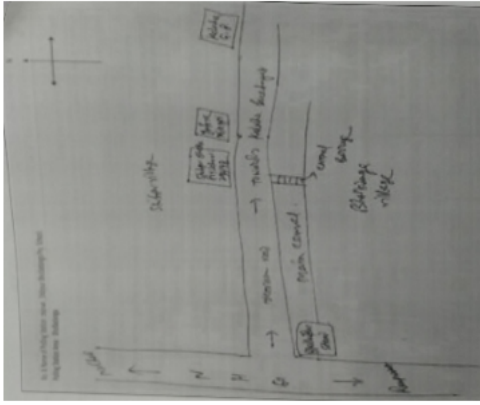

Nazri Naksha