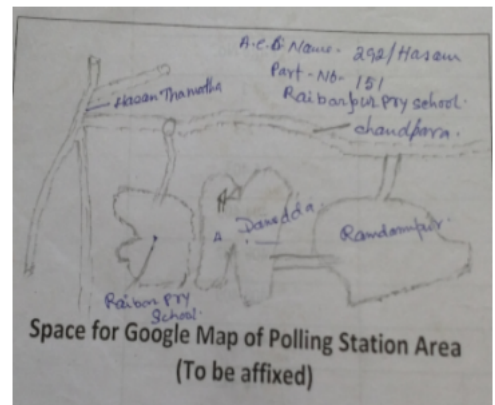

নির্বাচক নিবন্ধন আধিকারিকের স্বাক্ষর

Nazri Naksha

Google Map View

Polling Station Building Front View

Polling Station Front View

Cad View

Key MAP View

1 নাম : নারগিস বান স্বামীর নাম: মহঃ ইমদাদুল হক বাড়ির নং : হাজার পুর বয়স : 42 লিঙ্গ : মহিলা	MYH2368611 ফটো উপলব্ধ	2 নাম : মন্জুরা বেগম স্বামীর নাম: নাসিমুল আলম বাড়ির নং : এন0010 বয়স : 57 লিঙ্গ : মহিলা	MYH2703510 ফটো উপলব্ধ	3 নাম : সুচিত্রা মাল পিতার নাম: রবীন্দ্রনাথ মাল বাড়ির নং : n0022 বয়স : 32 লিঙ্গ : মহিলা	AAF1407873 ফটো উপলব্ধ
4 নাম : রণজয় মাল পিতার নাম: মুন্দিরাম মাল বাড়ির নং : n0026 বয়স : 45 লিঙ্গ : পুরুষ	AAF1056803 ফটো উপলব্ধ	5 নাম : গোলাম নবী আজাদ পিতার নাম: মহঃ আল্লারাখা বাড়ির নং : n0011 বয়স : 36 লিঙ্গ : পুরুষ	AAF0610725 ফটো উপলব্ধ	6 নাম : নইমা বেগম স্বামীর নাম: বদরেজ্জামান বাড়ির নং : n0002 বয়স : 51 লিঙ্গ : মহিলা	MYH2703338 ফটো উপলব্ধ
7 নাম : কবির হোসেন পিতার নাম: মহঃ বদরেজ্জামান বাড়ির নং : n0013 বয়স : 46 লিঙ্গ : পুরুষ	MYH2368454 ফটো উপলব্ধ	8 নাম : কুতুবউদ্দিন সেখ পিতার নাম: মুন্দির সেখ বাড়ির নং : n0008 বয়স : 65 লিঙ্গ : পুরুষ	MYH2703445 ফটো উপলব্ধ	9 নাম : নুরেজামান পিতার নাম: জাকেরিয়া আলি বাড়ির নং : N0094 বয়স : 24 লিঙ্গ : পুরুষ	AAF2597110 ফটো উপলব্ধ
10 নাম : জহিরুদ্দিন সেখ পিতার নাম: মহঃ আল্লারাখা সেখ বাড়ির নং : n0011 বয়স : 45 লিঙ্গ : পুরুষ	MYH2368587 ফটো উপলব্ধ	11 নাম : মোহাম্মদ জাহাঙ্গীর পিতার নাম: মহঃ বদরেজ্জামান বাড়ির নং : n0013 বয়স : 51 লিঙ্গ : পুরুষ	MYH2703379 ফটো উপলব্ধ	12 নাম : সব্বিলা বিবি স্বামীর নাম: জহিরুদ্দিন সেখ বাড়ির নং : n0011 বয়স : 39 লিঙ্গ : মহিলা	AAF0610733 ফটো উপলব্ধ
13 নাম : নাসিমুল আলম পিতার নাম: জয়নাল আবেদিন বাড়ির নং : n0010 বয়স : 65 লিঙ্গ : পুরুষ	MYH2703502 ফটো উপলব্ধ	14 নাম : রবীন্দ্রনাথ পিতার নাম: গনপতি মাল বাড়ির নং : n0022 বয়স : 65 লিঙ্গ : পুরুষ	MYH2703759 ফটো উপলব্ধ	15 নাম : মহঃ আল্লারাখা পিতার নাম: মুন্দির সেখ বাড়ির নং : n0011 বয়স : 80 লিঙ্গ : পুরুষ	MYH2703494 ফটো উপলব্ধ
16 নাম : রাজ কুমার মাল পিতার নাম: রবীন্দ্রনাথ মাল বাড়ির নং : n0022 বয়স : 30 লিঙ্গ : পুরুষ	AAF1724418 ফটো উপলব্ধ	17 নাম : পিংকী মাল স্বামীর নাম: মিলন কুমার মাল বাড়ির নং : n0022 বয়স : 29 লিঙ্গ : মহিলা	AAF1815919 ফটো উপলব্ধ	18 নাম : মিলন কুমার মাল পিতার নাম: রবীন্দ্রনাথ মাল বাড়ির নং : n0022 বয়স : 36 লিঙ্গ : পুরুষ	AAF1301514 ফটো উপলব্ধ
19 নাম : ফেরদৌসী বেগম স্বামীর নাম: কুতুবউদ্দিন বাড়ির নং : n0008 বয়স : 51 লিঙ্গ : মহিলা	MYH2703452 ফটো উপলব্ধ	20 নাম : জাহাঙ্গীর বেওয়া অন্যান্য: মোক্তার সেখ বাড়ির নং : n0008 বয়স : 77 লিঙ্গ : মহিলা	MYH2703437 ফটো উপলব্ধ	21 নাম : বদরেজ্জামান পিতার নাম: আবু বাক্বার সিদ্দিক বাড়ির নং : n0002 বয়স : 68 লিঙ্গ : পুরুষ	MYH2703320 ফটো উপলব্ধ
22 নাম : আয়েশা খাতুন স্বামীর নাম: মহঃ কবির হোসেন বাড়ির নং : n0013 বয়স : 36 লিঙ্গ : মহিলা	AAF0610709 ফটো উপলব্ধ	23 নাম : সোমনা খাতুন স্বামীর নাম: বাবর আলী বাড়ির নং : n0013 বয়স : 26 লিঙ্গ : মহিলা	AAF2081248 ফটো উপলব্ধ	24 নাম : নাসিরা খাতুন স্বামীর নাম: মহঃ জাহাঙ্গীর বাড়ির নং : n0013 বয়স : 45 লিঙ্গ : মহিলা	AAF1056779 ফটো উপলব্ধ
25 নাম : বাবর আলী মায়ের নাম: মমতাজ বিবি বাড়ির নং : n0013 বয়স : 34 লিঙ্গ : পুরুষ	AAF1301415 ফটো উপলব্ধ	26 নাম : জাহির হোসেন পিতার নাম: মোহাম্মদ জাহাঙ্গীর বাড়ির নং : ডামেঙডা বয়স : 20 লিঙ্গ : পুরুষ	AAF2965366 ফটো উপলব্ধ	27 নাম : নাজিরা বেগম স্বামীর নাম: ফিরোজ আলী বাড়ির নং : n0009 বয়স : 36 লিঙ্গ : মহিলা	AAF1301456 ফটো উপলব্ধ
28 নাম : ফিরোজ আলী পিতার নাম: গোলাম রসুল বাড়ির নং : n0009 বয়স : 42 লিঙ্গ : পুরুষ	AAF0610766 ফটো উপলব্ধ	29 নাম : নুরজিয়া বিবি স্বামীর নাম: মহঃ গোলামরসুল বাড়ির নং : n0009 বয়স : 64 লিঙ্গ : মহিলা	MYH2703585 ফটো উপলব্ধ	30 নাম : মহম্মদ গোলাম রসুল পিতার নাম: রেকিব দেওয়ান বাড়ির নং : n0009 বয়স : 66 লিঙ্গ : পুরুষ	MYH2703577 ফটো উপলব্ধ