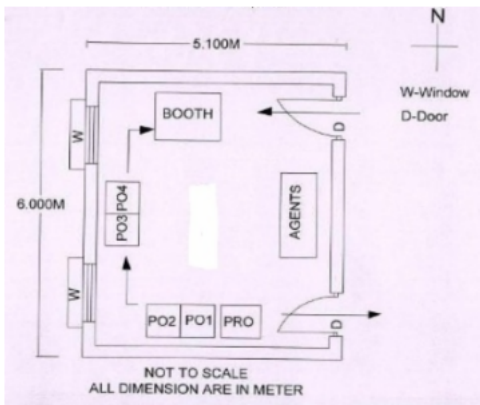

নির্বাচক নিবন্ধন আধিকারিকের স্বাক্ষর

Nazri Naksha

Google Map View

Polling Station Building Front View

Polling Station Front View

Cad View

Key MAP View

1 নাম : নারগিস বান স্বামীর নাম: মহঃ ইমদাদুল হক বাড়ির নং : হাজার পুর বয়স : 42 লিঙ্গ : মহিলা	MYH2368611 ফটো উপলব্ধ	2 নাম : মন্জুরা বেগম স্বামীর নাম: নাসিমুল আলম বাড়ির নং : এন0010 বয়স : 57 লিঙ্গ : মহিলা	MYH2703510 ফটো উপলব্ধ	3 নাম : সুচিত্রা মাল পিতার নাম: রবীন্দ্রনাথ মাল বাড়ির নং : n0022 বয়স : 32 লিঙ্গ : মহিলা	AAF1407873 ফটো উপলব্ধ
4 নাম : রণজয় মাল পিতার নাম: মুন্দিরাম মাল বাড়ির নং : n0026 বয়স : 45 লিঙ্গ : পুরুষ	AAF1056803 ফটো উপলব্ধ	5 নাম : গোলাম নবী আজাদ পিতার নাম: মহঃ আল্লারাখা বাড়ির নং : n0011 বয়স : 36 লিঙ্গ : পুরুষ	AAF0610725 ফটো উপলব্ধ	6 নাম : নইমা বেগম স্বামীর নাম: বদরেজ্জামান বাড়ির নং : n0002 বয়স : 51 লিঙ্গ : মহিলা	MYH2703338 ফটো উপলব্ধ
7 নাম : কবির হোসেন পিতার নাম: মহঃ বদরেজ্জামান বাড়ির নং : n0013 বয়স : 46 লিঙ্গ : পুরুষ	MYH2368454 ফটো উপলব্ধ	8 নাম : কুতুবউদ্দিন সেখ পিতার নাম: মুন্দির সেখ বাড়ির নং : n0008 বয়স : 65 লিঙ্গ : পুরুষ	MYH2703445 ফটো উপলব্ধ	9 নাম : নুরেজামান পিতার নাম: জাকেরিয়া আলি বাড়ির নং : N0094 বয়স : 24 লিঙ্গ : পুরুষ	AAF2597110 ফটো উপলব্ধ
10 নাম : জহিরুদ্দিন সেখ পিতার নাম: মহঃ আল্লারাখা সেখ বাড়ির নং : n0011 বয়স : 45 লিঙ্গ : পুরুষ	MYH2368587 ফটো উপলব্ধ	11 নাম : মোহাম্মদ জাহাঙ্গীর পিতার নাম: মহঃ বদরেজ্জামান বাড়ির নং : n0013 বয়স : 51 লিঙ্গ : পুরুষ	MYH2703379 ফটো উপলব্ধ	12 নাম : সব্বিলা বিবি স্বামীর নাম: জহিরুদ্দিন সেখ বাড়ির নং : n0011 বয়স : 39 লিঙ্গ : মহিলা	AAF0610733 ফটো উপলব্ধ
13 নাম : নাসিমুল আলম পিতার নাম: জয়নাল আবেদিন বাড়ির নং : n0010 বয়স : 65 লিঙ্গ : পুরুষ	MYH2703502 ফটো উপলব্ধ	14 নাম : রবীন্দ্রনাথ পিতার নাম: গনপতি মাল বাড়ির নং : n0022 বয়স : 65 লিঙ্গ : পুরুষ	MYH2703759 ফটো উপলব্ধ	15 নাম : মহঃ আল্লারাখা পিতার নাম: মুন্দির সেখ বাড়ির নং : n0011 বয়স : 80 লিঙ্গ : পুরুষ	MYH2703494 ফটো উপলব্ধ
16 নাম : রাজ কুমার মাল পিতার নাম: রবীন্দ্রনাথ মাল বাড়ির নং : n0022 বয়স : 30 লিঙ্গ : পুরুষ	AAF1724418 ফটো উপলব্ধ	17 নাম : পিংকী মাল স্বামীর নাম: মিলন কুমার মাল বাড়ির নং : n0022 বয়স : 29 লিঙ্গ : মহিলা	AAF1815919 ফটো উপলব্ধ	18 নাম : মিলন কুমার মাল পিতার নাম: রবীন্দ্রনাথ মাল বাড়ির নং : n0022 বয়স : 36 লিঙ্গ : পুরুষ	AAF1301514 ফটো উপলব্ধ
19 নাম : ফেরদৌসী বেগম স্বামীর নাম: কুতুবউদ্দিন বাড়ির নং : n0008 বয়স : 51 লিঙ্গ : মহিলা	MYH2703452 ফটো উপলব্ধ	20 নাম : জাহাঙ্গীর বেওয়া অন্যান্য: মোক্তার সেখ বাড়ির নং : n0008 বয়স : 77 লিঙ্গ : মহিলা	MYH2703437 ফটো উপলব্ধ	21 নাম : বদরেজ্জামান পিতার নাম: আবু বাক্বার সিদ্দিক বাড়ির নং : n0002 বয়স : 68 লিঙ্গ : পুরুষ	MYH2703320 ফটো উপলব্ধ
22 নাম : আয়েশা খাতুন স্বামীর নাম: মহঃ কবির হোসেন বাড়ির নং : n0013 বয়স : 36 লিঙ্গ : মহিলা	AAF0610709 ফটো উপলব্ধ	23 নাম : সোমনা খাতুন স্বামীর নাম: বাবর আলী বাড়ির নং : n0013 বয়স : 26 লিঙ্গ : মহিলা	AAF2081248 ফটো উপলব্ধ	24 নাম : নাসিরা খাতুন স্বামীর নাম: মহঃ জাহাঙ্গীর বাড়ির নং : n0013 বয়স : 45 লিঙ্গ : মহিলা	AAF1056779 ফটো উপলব্ধ
25 নাম : বাবর আলী মায়ের নাম: মমতাজ বিবি বাড়ির নং : n0013 বয়স : 34 লিঙ্গ : পুরুষ	AAF1301415 ফটো উপলব্ধ	26 নাম : জাহির হোসেন পিতার নাম: মোহাম্মদ জাহাঙ্গীর বাড়ির নং : ডামেঙডা বয়স : 20 লিঙ্গ : পুরুষ	AAF2965366 ফটো উপলব্ধ	27 নাম : নাজিরা বেগম স্বামীর নাম: ফিরোজ আলী বাড়ির নং : n0009 বয়স : 36 লিঙ্গ : মহিলা	AAF1301456 ফটো উপলব্ধ
28 নাম : ফিরোজ আলী পিতার নাম: গোলাম রসুল বাড়ির নং : n0009 বয়স : 42 লিঙ্গ : পুরুষ	AAF0610766 ফটো উপলব্ধ	29 নাম : নুরজিয়া বিবি স্বামীর নাম: মহঃ গোলামরসুল বাড়ির নং : n0009 বয়স : 64 লিঙ্গ : মহিলা	MYH2703585 ফটো উপলব্ধ	30 নাম : মহম্মদ গোলাম রসুল পিতার নাম: রেকিব দেওয়ান বাড়ির নং : n0009 বয়স : 66 লিঙ্গ : পুরুষ	MYH2703577 ফটো উপলব্ধ