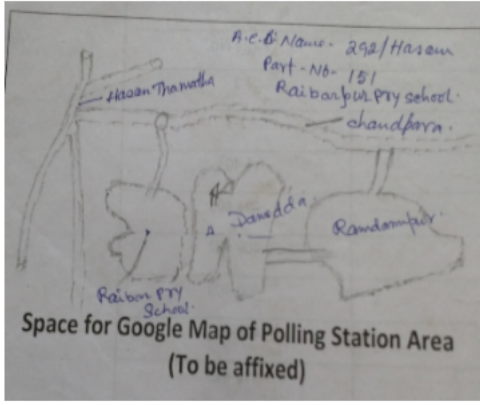

Nazri Naksha