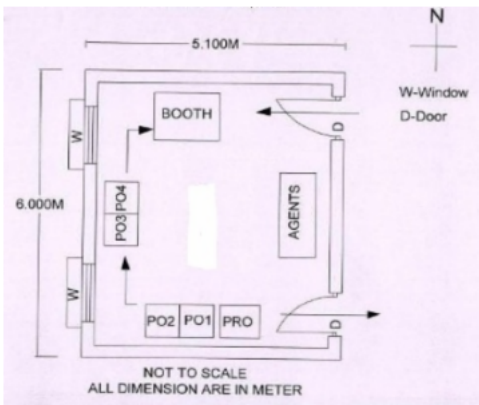

নির্বাচক নিবন্ধন আধিকারিকের স্বাক্ষর

Nazri Naksha

Google Map View

Polling Station Building Front View

Polling Station Front View

Cad View

Key MAP View

| | | | | | |
|--|------------------|---|------------------|---|------------------|
| 1 নাম : জিন্নাত রেহানা বিবি স্বামীর নাম : রফিকুল ইসলাম বাড়ির নং : n0180 বয়স : 47 লিঙ্গ : মহিলা | WB/42/292/123162 | 2 নাম : রুকসার খাতুন স্বামীর নাম : এনদাজ আলী বাড়ির নং : n0025 বয়স : 33 লিঙ্গ : মহিলা | AAF1507086 | 3 নাম : এমামুল হক পিতার নাম : সোলেমান সেখ বাড়ির নং : n0085 বয়স : 57 লিঙ্গ : পুরুষ | WB/42/292/123427 |
| 4 নাম : মহঃ খোসরুদ পিতার নাম : গোলাম আলী বাড়ির নং : n0033 বয়স : 26 লিঙ্গ : পুরুষ | AAF2058378 | 5 নাম : নূর আলম পিতার নাম : মেরাজুল হক বাড়ির নং : n0059 বয়স : 26 লিঙ্গ : পুরুষ | AAF2079549 | 6 নাম : আলমগীর সেখ পিতার নাম : মুর্শেদ আলি বাড়ির নং : n0028 বয়স : 31 লিঙ্গ : পুরুষ | AAF1615889 |
| 7 নাম : সাগর আলী পিতার নাম : মহঃ মুর্শেদ আলী বাড়ির নং : n0028 বয়স : 33 লিঙ্গ : পুরুষ | AAF1408129 | 8 নাম : মনোয়ারা বিবি স্বামীর নাম : মহঃ মুর্শেদ আলী বাড়ির নং : n0028 বয়স : 51 লিঙ্গ : মহিলা | WB/42/292/123247 | 9 নাম : জিয়াউদ্দিন আলি পিতার নাম : মহঃ মোক্তার আলি বাড়ির নং : n0133 বয়স : 49 লিঙ্গ : পুরুষ | AAF1408012 |
| 10 নাম : সেনেহার খাতুন স্বামীর নাম : আমজাদ আলি বাড়ির নং : n0025 বয়স : 29 লিঙ্গ : মহিলা | AAF1904242 | 11 নাম : এজাজুল হক পিতার নাম : সোলেমান সেখ বাড়ির নং : n0085 বয়স : 53 লিঙ্গ : পুরুষ | WB/42/292/123590 | 12 নাম : সারিমা বিবি স্বামীর নাম : এমামুল হক বাড়ির নং : n0085 বয়স : 47 লিঙ্গ : মহিলা | WB/42/292/123147 |
| 13 নাম : পূর্ণিমা বিবি স্বামীর নাম : মজিবর রহমান সেখ বাড়ির নং : n0085 বয়স : 43 লিঙ্গ : মহিলা | MYH2908861 | 14 নাম : মজিবর রহমান সেখ পিতার নাম : সোলেমান সেখ বাড়ির নং : n0085 বয়স : 49 লিঙ্গ : পুরুষ | MYH2705325 | 15 নাম : মাইনুদ্দিন শেখ পিতার নাম : মোক্তার আলী বাড়ির নং : n0133 বয়স : 43 লিঙ্গ : পুরুষ | AAF1408020 |
| 16 নাম : কলি খাতুন স্বামীর নাম : মহঃ আকবর আলী বাড়ির নং : n0068 বয়স : 31 লিঙ্গ : মহিলা | AAF1615988 | 17 নাম : রিজিয়া সুলতানা স্বামীর নাম : মহঃ সামসুল আলম বাড়ির নং : n0082 বয়স : 36 লিঙ্গ : মহিলা | AAF1302058 | 18 নাম : সাইদুল হক পিতার নাম : মহিউদ্দিন বাড়ির নং : এন0066 বয়স : 28 লিঙ্গ : পুরুষ | AAF2117851 |
| 19 নাম : এনদাজ আলী পিতার নাম : আবুল খায়ের বাড়ির নং : n0025 বয়স : 33 লিঙ্গ : পুরুষ | AAF1408061 | 20 নাম : গোলাম ইমাম পিতার নাম : সুলতান আলী বাড়ির নং : n0123 বয়স : 53 লিঙ্গ : পুরুষ | WB/42/292/123297 | 21 নাম : মোবাশিরা বেগম স্বামীর নাম : গোলাম আলি বাড়ির নং : n0042 বয়স : 63 লিঙ্গ : মহিলা | AAF2359271 |
| 22 নাম : মোসা খদিজা বেগম স্বামীর নাম : গোলাম ইমাম বাড়ির নং : n0122 বয়স : 40 লিঙ্গ : মহিলা | MYH2372688 | 23 নাম : টুলুফা খাতুন স্বামীর নাম : গোলাম মোস্তাফা বাড়ির নং : n0122 বয়স : 57 লিঙ্গ : মহিলা | WB/42/292/130480 | 24 নাম : ফজলেমা বিবি স্বামীর নাম : এজাজুল হক বাড়ির নং : n0085 বয়স : 40 লিঙ্গ : মহিলা | AAF0612515 |
| 25 নাম : মনোয়ারা বিবি স্বামীর নাম : আবু বাক্কার বাড়ির নং : n0119 বয়স : 49 লিঙ্গ : মহিলা | WB/42/292/123266 | 26 নাম : মেরিনা বিবি স্বামীর নাম : আবুল কালাম বাড়ির নং : n0082 বয়স : 65 লিঙ্গ : মহিলা | AAF2362044 | 27 নাম : আবুবাক্কার পিতার নাম : রফিক সেখ বাড়ির নং : n0119 বয়স : 51 লিঙ্গ : পুরুষ | WB/42/292/123089 |
| 28 নাম : সাজ্জাদ আলি পিতার নাম : গোলাম আলি বাড়ির নং : n0042 বয়স : 36 লিঙ্গ : পুরুষ | AAF1056886 | 29 নাম : আনুয়ারা স্বামীর নাম : মহিউদ্দিন বাড়ির নং : n0066 বয়স : 50 লিঙ্গ : মহিলা | AAF2361533 | 30 নাম : মহঃ কলিম উদ্দিন পিতার নাম : সামাদ সেখ বাড়ির নং : n0069 বয়স : 38 লিঙ্গ : পুরুষ | MYH2840908 |