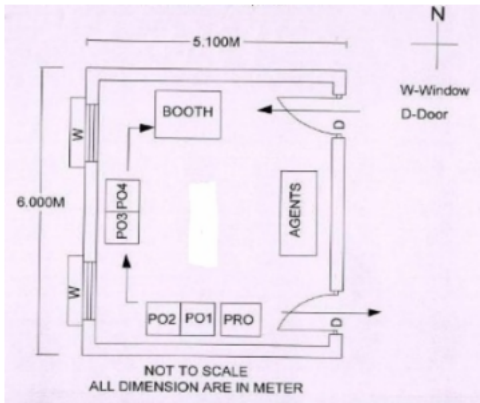

নির্বাচক নিবন্ধন আধিকারিকের স্বাক্ষর

Nazri Naksha

Google Map View

Polling Station Building Front View

Polling Station Front View

Cad View

Key MAP View

1 নাম : নাগর মন্ডল পিতার নাম: বিজয় মন্ডল মণ্ডল বাড়ির নং : n0091 বয়স : 29 লিঙ্গ : পুরুষ	AAF1816164 ফটো উপলব্ধ	2 নাম : সাগর মন্ডল পিতার নাম: বিজয় মন্ডল বাড়ির নং : n0091 বয়স : 36 লিঙ্গ : পুরুষ	AAF1056951 ফটো উপলব্ধ	3 নাম : রানি মাল স্বামীর নাম: নগর মন্ডল বাড়ির নং : বাজেবুজুং বয়স : 22 লিঙ্গ : মহিলা	AAF2876522 ফটো উপলব্ধ
4 নাম : পূর্ণিমা মণ্ডল স্বামীর নাম: সাগর মণ্ডল বাড়ির নং : n0091 বয়স : 33 লিঙ্গ : মহিলা	AAF1616176 ফটো উপলব্ধ	5 নাম : সাদেশ্বরী মাল স্বামীর নাম: পিযুষ মাল বাড়ির নং : n0011 বয়স : 41 লিঙ্গ : মহিলা	MYH2372019 ফটো উপলব্ধ	6 নাম : পিযুষ মাল পিতার নাম: গোলক মাল বাড়ির নং : n0011 বয়স : 50 লিঙ্গ : পুরুষ	MYH2372001 ফটো উপলব্ধ
7 নাম : বুলবুলি মাল স্বামীর নাম: গোলক মাল বাড়ির নং : n0011 বয়স : 58 লিঙ্গ : মহিলা	WB/42/292/123362 ফটো উপলব্ধ	8 নাম : গোলক পিতার নাম: অশ্বিনী মাল বাড়ির নং : n0011 বয়স : 65 লিঙ্গ : পুরুষ	AAF2842771 ফটো উপলব্ধ	9 নাম : বিশ্বরূপ মাল পিতার নাম: গোলক মাল বাড়ির নং : n0011 বয়স : 40 লিঙ্গ : পুরুষ	MYH2705655 ফটো উপলব্ধ
10 নাম : অর্জুন মাল পিতার নাম: বিশ্বরূপ মাল বাড়ির নং : বাজেবুজুং বয়স : 20 লিঙ্গ : পুরুষ	AAF2961613 ফটো উপলব্ধ	11 নাম : ছায়া কবিরাজ স্বামীর নাম: চন্দ্রশেখর কবিরাজ বাড়ির নং : n0066 বয়স : 76 লিঙ্গ : মহিলা	WB/42/292/123337 ফটো উপলব্ধ	12 নাম : সঞ্জয় কবিরাজ পিতার নাম: চন্দ্রশেখর কবিরাজ বাড়ির নং : n0066 বয়স : 52 লিঙ্গ : পুরুষ	AAF2841856 ফটো উপলব্ধ
13 নাম : মৌসুমী কবিরাজ স্বামীর নাম: সঞ্জয় কবিরাজ বাড়ির নং : n0066 বয়স : 34 লিঙ্গ : মহিলা	AAF1408210 ফটো উপলব্ধ	14 নাম : সঞ্জীব কবিরাজ পিতার নাম: চন্দ্র শেখর কবিরাজ বাড়ির নং : n0066 বয়স : 46 লিঙ্গ : পুরুষ	MYH1488972 ফটো উপলব্ধ	15 নাম : রিক্কু কবিরাজ স্বামীর নাম: সঞ্জয় কবিরাজ বাড়ির নং : n0066 বয়স : 44 লিঙ্গ : মহিলা	MYH2371623 ফটো উপলব্ধ
16 নাম : রিতিশা কবীরাজ পিতার নাম: সঞ্জয় কবীরাজ বাড়ির নং : বাজেবুজুং বয়স : 21 লিঙ্গ : মহিলা	AAF2876407 ফটো উপলব্ধ	17 নাম : বিদ্যাৎ ঘোষ পিতার নাম: মোহিনীমোহন ঘোষ বাড়ির নং : n0043 বয়স : 53 লিঙ্গ : পুরুষ	WB/42/292/123584 ফটো উপলব্ধ	18 নাম : অনিমা রানী ঘোষ স্বামীর নাম: মোহিনী মোহন ঘোষ বাড়ির নং : n0043 বয়স : 75 লিঙ্গ : মহিলা	WB/42/292/123128 ফটো উপলব্ধ
19 নাম : বনশ্রী ঘোষ স্বামীর নাম: বিদ্যাৎ ঘোষ বাড়ির নং : n0043 বয়স : 43 লিঙ্গ : মহিলা	MYH2371631 ফটো উপলব্ধ	20 নাম : অনিরন ঘোষ পিতার নাম: বিদ্যাৎ ঘোষ বাড়ির নং : ০০১ বয়স : 23 লিঙ্গ : পুরুষ	AAF2779379 ফটো উপলব্ধ	21 নাম : ছায়ারানী চন্দ্র স্বামীর নাম: শান্তিশেখর চন্দ্র বাড়ির নং : n0068 বয়স : 55 লিঙ্গ : মহিলা	WB/42/292/123169 ফটো উপলব্ধ
22 নাম : তাপস চন্দ্র পিতার নাম: শান্তিশেখর চন্দ্র বাড়ির নং : n0068 বয়স : 36 লিঙ্গ : পুরুষ	AAF0615237 ফটো উপলব্ধ	23 নাম : মৌসুমী চন্দ্র স্বামীর নাম: তাপস চন্দ্র বাড়ির নং : n0068 বয়স : 32 লিঙ্গ : মহিলা	AAF1616101 ফটো উপলব্ধ	24 নাম : সাধন দত্ত পিতার নাম: জগন্নাথ দত্ত বাড়ির নং : n0052 বয়স : 26 লিঙ্গ : পুরুষ	AAF2063436 ফটো উপলব্ধ
25 নাম : জগন্নাথ দত্ত পিতার নাম: সনৎকুমার দত্ত বাড়ির নং : n0052 বয়স : 57 লিঙ্গ : পুরুষ	AAF2906063 ফটো উপলব্ধ	26 নাম : সম্মানী দত্ত পিতার নাম: কৃষ্ণ কিষ্কর দত্ত বাড়ির নং : n0087 বয়স : 61 লিঙ্গ : মহিলা	AAF2388668 ফটো উপলব্ধ	27 নাম : মহাদেব দত্ত পিতার নাম: বৈদ্যনাথ দত্ত বাড়ির নং : n0087 বয়স : 44 লিঙ্গ : পুরুষ	MYH2705556 ফটো উপলব্ধ
28 নাম : দীপা দত্ত স্বামীর নাম: মহাদেব দত্ত বাড়ির নং : n0087 বয়স : 35 লিঙ্গ : মহিলা	AAF1507359 ফটো উপলব্ধ	29 নাম : বিশ্বনাথ কুমার দত্ত পিতার নাম: সনৎকুমার দত্ত বাড়ির নং : n0053 বয়স : 53 লিঙ্গ : পুরুষ	WB/42/292/123707 ফটো উপলব্ধ	30 নাম : সোনালী দত্ত স্বামীর নাম: জগন্নাথ কুমার দত্ত বাড়ির নং : n0052 বয়স : 53 লিঙ্গ : মহিলা	WB/42/292/123319 ফটো উপলব্ধ