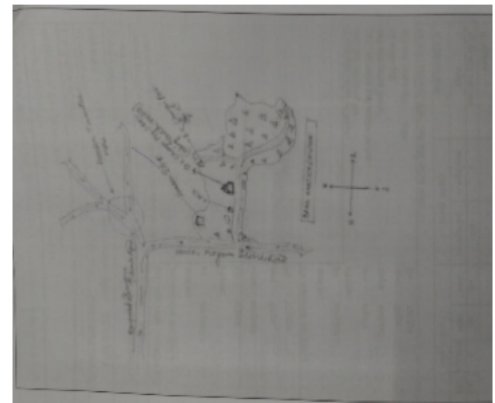

Key MAP View