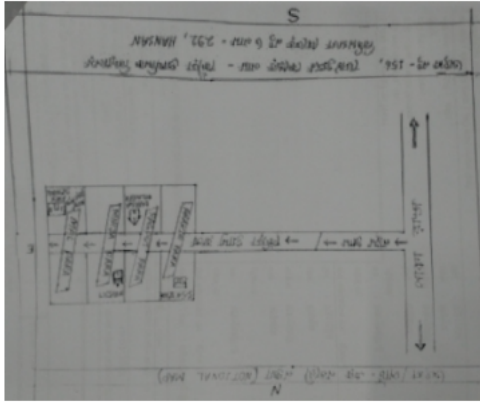

Nazri Naksha