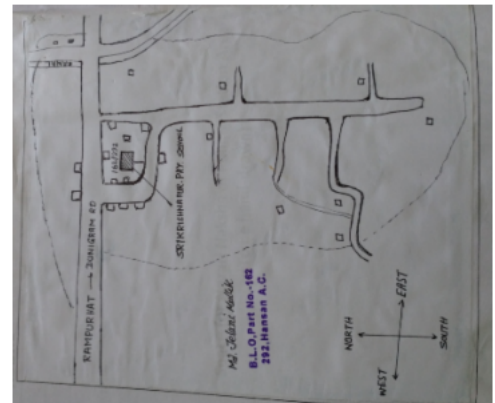

নির্বাচক নিবন্ধন আধিকারিকের স্বাক্ষর

Nazri Naksha

Google Map View

Polling Station Building Front View

Polling Station Front View

Cad View

Key MAP View

1 নাম : আমির সোহেল পিতার নাম: গানিউল হক বাড়ির নং : n0231 বয়স : 29 লিঙ্গ : পুরুষ	AAF2085462 ফটো উপলব্ধ	2 নাম : জামির সেখ পিতার নাম: জমিরুদ্দিন সেখ বাড়ির নং : n0018 বয়স : 26 লিঙ্গ : পুরুষ	AAF2083061 ফটো উপলব্ধ	3 নাম : বানোরা বিবি স্বামীর নাম: কাজেম আলী বাড়ির নং : n0062 বয়স : 71 লিঙ্গ : মহিলা	AAF3005816 ফটো উপলব্ধ
4 নাম : সাকিলা খাতুন পিতার নাম: মরজেম আলী বাড়ির নং : n0043 বয়স : 52 লিঙ্গ : মহিলা	WB/42/292/141213 ফটো উপলব্ধ	5 নাম : ইমতিয়াজ মহঃ আরিফ মল্লিক পিতার নাম: সাকিল মল্লিক বাড়ির নং : n0139 বয়স : 32 লিঙ্গ : পুরুষ	AAF1620160 ফটো উপলব্ধ	6 নাম : ওজিফা খাতুন স্বামীর নাম: মহঃ হাদিউর রহমান বাড়ির নং : n0125 বয়স : 38 লিঙ্গ : মহিলা	AAF1817683 ফটো উপলব্ধ
7 নাম : আসরোফ সেখ পিতার নাম: মোস্তাকিম সেখ বাড়ির নং : n0025 বয়স : 53 লিঙ্গ : পুরুষ	AAF2385276 ফটো উপলব্ধ	8 নাম : লুতফুননোহার বিবি স্বামীর নাম: নুরুদ্দিন আলী বাড়ির নং : n0028 বয়স : 73 লিঙ্গ : মহিলা	AAF2387587 ফটো উপলব্ধ	9 নাম : আসমাউল পিতার নাম: আসরোফ সেখ বাড়ির নং : n0025 বয়স : 30 লিঙ্গ : পুরুষ	AAF1817709 ফটো উপলব্ধ
10 নাম : জিয়াবুল সেখ পিতার নাম: কাজেম আলী বাড়ির নং : n0062 বয়স : 28 লিঙ্গ : পুরুষ	AAF1847730 ফটো উপলব্ধ	11 নাম : কুবিয়া বিবি স্বামীর নাম: তোকবির সেখ বাড়ির নং : n0062 বয়স : 38 লিঙ্গ : মহিলা	AAF1306141 ফটো উপলব্ধ	12 নাম : তোকবির সেখ পিতার নাম: কাজেম আলী বাড়ির নং : n0062 বয়স : 41 লিঙ্গ : পুরুষ	MYH2712818 ফটো উপলব্ধ
13 নাম : সাবির সেখ পিতার নাম: কাজেম আলী বাড়ির নং : n0062 বয়স : 46 লিঙ্গ : পুরুষ	MYH2382901 ফটো উপলব্ধ	14 নাম : ফজলিমা বিবি পিতার নাম: ফজল সেখ বাড়ির নং : n0112 বয়স : 54 লিঙ্গ : মহিলা	MYH2711851 ফটো উপলব্ধ	15 নাম : সাহেব সেখ পিতার নাম: কদম সেখ বাড়ির নং : n0112 বয়স : 29 লিঙ্গ : পুরুষ	AAF1817501 ফটো উপলব্ধ
16 নাম : আব্দুল রহিম পিতার নাম: জারমান বাড়ির নং : n0034 বয়স : 62 লিঙ্গ : পুরুষ	WB/42/292/141567 ফটো উপলব্ধ	17 নাম : আব্দুল রসুল পিতার নাম: আব্দুল রহিম বাড়ির নং : n0034 বয়স : 29 লিঙ্গ : পুরুষ	AAF1847748 ফটো উপলব্ধ	18 নাম : মর্জিনা বেগম স্বামীর নাম: মহঃ ওয়াহিদুর রহমান বাড়ির নং : n0125 বয়স : 46 লিঙ্গ : মহিলা	MYH2712701 ফটো উপলব্ধ
19 নাম : আনেশা বিবি স্বামীর নাম: রশিদ সেখ বাড়ির নং : n0018 বয়স : 87 লিঙ্গ : মহিলা	WB/42/292/141205 ফটো উপলব্ধ	20 নাম : কালিমুদ্দিন সেখ পিতার নাম: রশিদ সেখ বাড়ির নং : n0018 বয়স : 51 লিঙ্গ : পুরুষ	WB/42/292/141600 ফটো উপলব্ধ	21 নাম : জমিরুদ্দিন সেখ পিতার নাম: রশিদ সেখ বাড়ির নং : n0018 বয়স : 56 লিঙ্গ : পুরুষ	MYH2382273 ফটো উপলব্ধ
22 নাম : কনেজা বিবি স্বামীর নাম: কালিমুদ্দিন সেখ বাড়ির নং : n0018 বয়স : 46 লিঙ্গ : মহিলা	MYH2382257 ফটো উপলব্ধ	23 নাম : মহঃ জাহাঙ্গীর মণ্ডল পিতার নাম: আবুল কালাম মণ্ডল বাড়ির নং : এন14/1 বয়স : 44 লিঙ্গ : পুরুষ	AAF2384113 ফটো উপলব্ধ	24 নাম : আমিনুর ইসলাম পিতার নাম: শকুর সেখ বাড়ির নং : n00 বয়স : 25 লিঙ্গ : পুরুষ	AAF2156065 ফটো উপলব্ধ
25 নাম : কুরেশা খাতুন (বেগম) স্বামীর নাম: মহঃ জাহাঙ্গীর মণ্ডল বাড়ির নং : এন14/1 বয়স : 37 লিঙ্গ : মহিলা	AAF1728351 ফটো উপলব্ধ	26 নাম : চুমিকা খাতুন স্বামীর নাম: ইমতিয়াজ মহঃ আরিফ মল্লিক বাড়ির নং : এন139 বয়স : 25 লিঙ্গ : মহিলা	AAF2156610 ফটো উপলব্ধ	27 নাম : জাহিমা বিবি স্বামীর নাম: ইমাম হোসেন সেখ বাড়ির নং : এন14 বয়স : 57 লিঙ্গ : মহিলা	AAF2385615 ফটো উপলব্ধ
28 নাম : তানজেরা বিবি স্বামীর নাম: রবিউল সেখ বাড়ির নং : n0112 বয়স : 39 লিঙ্গ : মহিলা	MYH2911725 ফটো উপলব্ধ	29 নাম : রহিমা খাতুন পিতার নাম: নুরুদ্দিন আলী বাড়ির নং : n0028 বয়স : 32 লিঙ্গ : মহিলা	AAF0649921 ফটো উপলব্ধ	30 নাম : মেহেরুন্নেসা বিবি স্বামীর নাম: আবুল কালাম মণ্ডল বাড়ির নং : এন14 বয়স : 75 লিঙ্গ : মহিলা	AAF2384055 ফটো উপলব্ধ