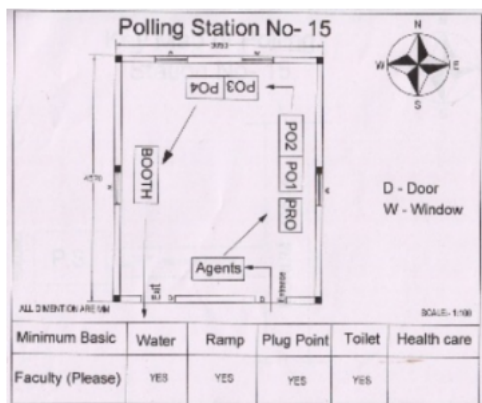

নির্বাচক নিবন্ধন আধিকারিকের স্বাক্ষর

Nazri Naksha

Google Map View

Polling Station Building Front View

Polling Station Front View

Cad View

Key MAP View

1 নাম : সালমা খাতুন পিতার নাম: আবসার সেখ বাড়ির নং : n0023 বয়স : 29 লিঙ্গ : মহিলা	AAF1934918 ফটো উপলব্ধ	2 নাম : সেরিনা বিবি স্বামীর নাম: জাহাঙ্গীর সেখ বাড়ির নং : n0070 বয়স : 35 লিঙ্গ : মহিলা	AAF1769058 ফটো উপলব্ধ	3 নাম : জাহাঙ্গীর সেখ পিতার নাম: সাজাহান সেখ বাড়ির নং : n0070 বয়স : 45 লিঙ্গ : পুরুষ	AAF0056168 ফটো উপলব্ধ
4 নাম : জসিমদ্দিন সেখ মায়ের নাম: নকরেজা বিবি বাড়ির নং : n0070 বয়স : 32 লিঙ্গ : পুরুষ	AAF1782234 ফটো উপলব্ধ	5 নাম : নকরেজা বিবি স্বামীর নাম: সাজাহান সেখ বাড়ির নং : n0070 বয়স : 57 লিঙ্গ : মহিলা	WB/42/293/366297 ফটো উপলব্ধ	6 নাম : তওয়ার্বর রহমান পিতার নাম: মিনার সেখ বাড়ির নং : n0052 বয়স : 40 লিঙ্গ : পুরুষ	JDW2543304 ফটো উপলব্ধ
7 নাম : হামেদা বেওয়া স্বামীর নাম: মিনার সেখ বাড়ির নং : n0052 বয়স : 76 লিঙ্গ : মহিলা	AAF2986008 ফটো উপলব্ধ	8 নাম : ফাইজুল সেখ পিতার নাম: মুরসেদ সেখ বাড়ির নং : n0049 বয়স : 31 লিঙ্গ : পুরুষ	AAF1557776 ফটো উপলব্ধ	9 নাম : রুবিনা খাতুন স্বামীর নাম: সুফিয়ান সেখ বাড়ির নং : n0049 বয়স : 33 লিঙ্গ : মহিলা	AAF1452085 ফটো উপলব্ধ
10 নাম : রুবিনা খাতুন স্বামীর নাম: বাবর আলি বাড়ির নং : n0063 বয়স : 29 লিঙ্গ : মহিলা	AAF1782333 ফটো উপলব্ধ	11 নাম : নাদের সেখ পিতার নাম: ফুরকান সেখ বাড়ির নং : n0044 বয়স : 50 লিঙ্গ : পুরুষ	WB/42/293/366682 ফটো উপলব্ধ	12 নাম : নইমা বিবি স্বামীর নাম: ফুরকান সেখ বাড়ির নং : n0044 বয়স : 90 লিঙ্গ : মহিলা	WB/42/293/366301 ফটো উপলব্ধ
13 নাম : জিয়াবুল সেখ পিতার নাম: ফাইজুল সেখ বাড়ির নং : n0088 বয়স : 30 লিঙ্গ : পুরুষ	AAF1667351 ফটো উপলব্ধ	14 নাম : সাক্বির আলি পিতার নাম: জাকির হোসেন বাড়ির নং : n0119 বয়স : 30 লিঙ্গ : পুরুষ	AAF1858588 ফটো উপলব্ধ	15 নাম : রহেলা বিবি স্বামীর নাম: জাকির সেখ বাড়ির নং : n0198 বয়স : 53 লিঙ্গ : মহিলা	JDW2616894 ফটো উপলব্ধ
16 নাম : মতিনা বিবি স্বামীর নাম: আজফার হোসেন বাড়ির নং : n0215 বয়স : 36 লিঙ্গ : মহিলা	AAF1667757 ফটো উপলব্ধ	17 নাম : সোলাইমান ইউসুফ পিতার নাম: আব্দুল কুদ্দুশ বাড়ির নং : n0079 বয়স : 32 লিঙ্গ : পুরুষ	AAF1858919 ফটো উপলব্ধ	18 নাম : মহঃ রফি সেখ পিতার নাম: বাসার সেখ বাড়ির নং : এন0023 বয়স : 29 লিঙ্গ : পুরুষ	AAF2126886 ফটো উপলব্ধ
19 নাম : তাহেরা বিবি স্বামীর নাম: আসিয়ার আলী বাড়ির নং : n0058 বয়স : 40 লিঙ্গ : মহিলা	AAF1667773 ফটো উপলব্ধ	20 নাম : মিম্মা বিবি স্বামীর নাম: মোজাম্মেল সেখ বাড়ির নং : n0064 বয়স : 69 লিঙ্গ : মহিলা	AAF2311272 ফটো উপলব্ধ	21 নাম : নুরাসিনী বিবি স্বামীর নাম: সাজাহান সেখ বাড়ির নং : n0092 বয়স : 41 লিঙ্গ : মহিলা	JDW2617082 ফটো উপলব্ধ
22 নাম : সাইমা বেওয়া স্বামীর নাম: ইব্রাহিম সেখ বাড়ির নং : n0215 বয়স : 70 লিঙ্গ : মহিলা	AAF2312403 ফটো উপলব্ধ	23 নাম : কাদের সেখ পিতার নাম: ফুরকান সেখ বাড়ির নং : n0044 বয়স : 50 লিঙ্গ : পুরুষ	AAF2311314 ফটো উপলব্ধ	24 নাম : আলিয়া বেওয়া স্বামীর নাম: আবদুলহক বাড়ির নং : n0050 বয়স : 63 লিঙ্গ : মহিলা	AAF2310175 ফটো উপলব্ধ
25 নাম : মইনুল হক পিতার নাম: আব্দুল সেখ বাড়ির নং : n0050 বয়স : 46 লিঙ্গ : মহিলা	AAF1361773 ফটো উপলব্ধ	26 নাম : নওরেজা বিবি স্বামীর নাম: কাদের সেখ বাড়ির নং : n0044 বয়স : 46 লিঙ্গ : মহিলা	AAF1361708 ফটো উপলব্ধ	27 নাম : রিয়াজুল ইসলাম পিতার নাম: সিদ্দিক সেখ বাড়ির নং : n0050 বয়স : 42 লিঙ্গ : পুরুষ	JDW2616845 ফটো উপলব্ধ
28 নাম : মহিবুর রহমান পিতার নাম: মিনার সেখ বাড়ির নং : n0215 বয়স : 56 লিঙ্গ : পুরুষ	AAF2309052 ফটো উপলব্ধ	29 নাম : মাহাবুর সেখ পিতার নাম: কাসেম সেখ বাড়ির নং : n0175 বয়স : 53 লিঙ্গ : পুরুষ	AAF2311447 ফটো উপলব্ধ	30 নাম : এমদাদুল হক পিতার নাম: মহঃ হোসেন রেজা বাড়ির নং : n0175 বয়স : 33 লিঙ্গ : পুরুষ	AAF1452408 ফটো উপলব্ধ