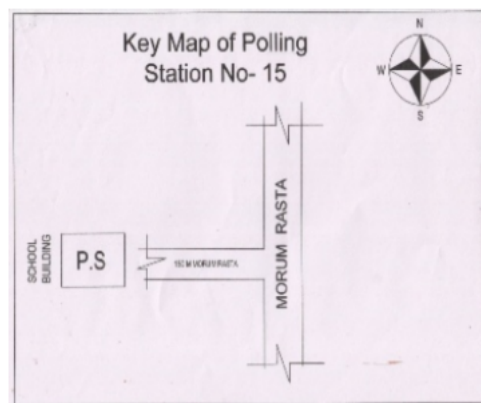

নির্বাচক নিবন্ধন আধিকারিকের স্বাক্ষর

Nazri Naksha

Google Map View

Polling Station Building Front View

Polling Station Front View

Cad View

Key MAP View

1 নাম : সালমা খাতুন পিতার নাম: আবসার সেখ বাড়ির নং : n0023 বয়স : 29 লিঙ্গ : মহিলা	AAF1934918 ফটো উপলব্ধ	2 নাম : সেরিনা বিবি স্বামীর নাম: জাহাঙ্গীর সেখ বাড়ির নং : n0070 বয়স : 35 লিঙ্গ : মহিলা	AAF1769058 ফটো উপলব্ধ	3 নাম : জাহাঙ্গীর সেখ পিতার নাম: সাজাহান সেখ বাড়ির নং : n0070 বয়স : 45 লিঙ্গ : পুরুষ	AAF0056168 ফটো উপলব্ধ
4 নাম : জসিমদ্দিন সেখ মায়ের নাম: নকরেজা বিবি বাড়ির নং : n0070 বয়স : 32 লিঙ্গ : পুরুষ	AAF1782234 ফটো উপলব্ধ	5 নাম : নকরেজা বিবি স্বামীর নাম: সাজাহান সেখ বাড়ির নং : n0070 বয়স : 57 লিঙ্গ : মহিলা	WB/42/293/366297 ফটো উপলব্ধ	6 নাম : তওয়ার্বর রহমান পিতার নাম: মিনার সেখ বাড়ির নং : n0052 বয়স : 40 লিঙ্গ : পুরুষ	JDW2543304 ফটো উপলব্ধ
7 নাম : হামেদা বেওয়া স্বামীর নাম: মিনার সেখ বাড়ির নং : n0052 বয়স : 76 লিঙ্গ : মহিলা	AAF2986008 ফটো উপলব্ধ	8 নাম : ফাইজুল সেখ পিতার নাম: মুরসেদ সেখ বাড়ির নং : n0049 বয়স : 31 লিঙ্গ : পুরুষ	AAF1557776 ফটো উপলব্ধ	9 নাম : রুবিনা খাতুন স্বামীর নাম: সুফিয়ান সেখ বাড়ির নং : n0049 বয়স : 33 লিঙ্গ : মহিলা	AAF1452085 ফটো উপলব্ধ
10 নাম : রুবিনা খাতুন স্বামীর নাম: বাবর আলি বাড়ির নং : n0063 বয়স : 29 লিঙ্গ : মহিলা	AAF1782333 ফটো উপলব্ধ	11 নাম : নাদের সেখ পিতার নাম: ফুরকান সেখ বাড়ির নং : n0044 বয়স : 50 লিঙ্গ : পুরুষ	WB/42/293/366682 ফটো উপলব্ধ	12 নাম : নইমা বিবি স্বামীর নাম: ফুরকান সেখ বাড়ির নং : n0044 বয়স : 90 লিঙ্গ : মহিলা	WB/42/293/366301 ফটো উপলব্ধ
13 নাম : জিয়াবুল সেখ পিতার নাম: ফাইজুল সেখ বাড়ির নং : n0088 বয়স : 30 লিঙ্গ : পুরুষ	AAF1667351 ফটো উপলব্ধ	14 নাম : সাক্বির আলি পিতার নাম: জাকির হোসেন বাড়ির নং : n0119 বয়স : 30 লিঙ্গ : পুরুষ	AAF1858588 ফটো উপলব্ধ	15 নাম : রহেলা বিবি স্বামীর নাম: জাকির সেখ বাড়ির নং : n0198 বয়স : 53 লিঙ্গ : মহিলা	JDW2616894 ফটো উপলব্ধ
16 নাম : মতিনা বিবি স্বামীর নাম: আজফার হোসেন বাড়ির নং : n0215 বয়স : 36 লিঙ্গ : মহিলা	AAF1667757 ফটো উপলব্ধ	17 নাম : সোলাইমান ইউসুফ পিতার নাম: আব্দুল কুদ্দুশ বাড়ির নং : n0079 বয়স : 32 লিঙ্গ : পুরুষ	AAF1858919 ফটো উপলব্ধ	18 নাম : মহঃ রফি সেখ পিতার নাম: বাসার সেখ বাড়ির নং : এন0023 বয়স : 29 লিঙ্গ : পুরুষ	AAF2126886 ফটো উপলব্ধ
19 নাম : তাহেরা বিবি স্বামীর নাম: আসিয়ার আলী বাড়ির নং : n0058 বয়স : 40 লিঙ্গ : মহিলা	AAF1667773 ফটো উপলব্ধ	20 নাম : মিম্মা বিবি স্বামীর নাম: মোজাম্মেল সেখ বাড়ির নং : n0064 বয়স : 69 লিঙ্গ : মহিলা	AAF2311272 ফটো উপলব্ধ	21 নাম : নুরাসিনী বিবি স্বামীর নাম: সাজাহান সেখ বাড়ির নং : n0092 বয়স : 41 লিঙ্গ : মহিলা	JDW2617082 ফটো উপলব্ধ
22 নাম : সাইমা বেওয়া স্বামীর নাম: ইব্রাহিম সেখ বাড়ির নং : n0215 বয়স : 70 লিঙ্গ : মহিলা	AAF2312403 ফটো উপলব্ধ	23 নাম : কাদের সেখ পিতার নাম: ফুরকান সেখ বাড়ির নং : n0044 বয়স : 50 লিঙ্গ : পুরুষ	AAF2311314 ফটো উপলব্ধ	24 নাম : আলিয়া বেওয়া স্বামীর নাম: আবদুলহক বাড়ির নং : n0050 বয়স : 63 লিঙ্গ : মহিলা	AAF2310175 ফটো উপলব্ধ
25 নাম : মইনুল হক পিতার নাম: আব্দুল সেখ বাড়ির নং : n0050 বয়স : 46 লিঙ্গ : মহিলা	AAF1361773 ফটো উপলব্ধ	26 নাম : নওরেজা বিবি স্বামীর নাম: কাদের সেখ বাড়ির নং : n0044 বয়স : 46 লিঙ্গ : মহিলা	AAF1361708 ফটো উপলব্ধ	27 নাম : রিয়াজুল ইসলাম পিতার নাম: সিদ্দিক সেখ বাড়ির নং : n0050 বয়স : 42 লিঙ্গ : পুরুষ	JDW2616845 ফটো উপলব্ধ
28 নাম : মহিবুর রহমান পিতার নাম: মিনার সেখ বাড়ির নং : n0215 বয়স : 56 লিঙ্গ : পুরুষ	AAF2309052 ফটো উপলব্ধ	29 নাম : মাহাবুর সেখ পিতার নাম: কাসেম সেখ বাড়ির নং : n0175 বয়স : 53 লিঙ্গ : পুরুষ	AAF2311447 ফটো উপলব্ধ	30 নাম : এমদাদুল হক পিতার নাম: মহঃ হোসেন রেজা বাড়ির নং : n0175 বয়স : 33 লিঙ্গ : পুরুষ	AAF1452408 ফটো উপলব্ধ