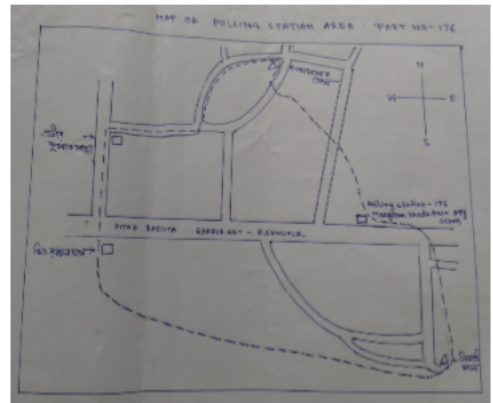

নির্বাচক নিবন্ধন আধিকারিকের স্বাক্ষর

Nazri Naksha

Google Map View

Polling Station Building Front View

Polling Station Front View

Cad View

Key MAP View

1 নাম : তনুশ্রী দাস স্বামীর নাম: উত্তম কুমার দাস বাড়ির নং : n0062 বয়স : 40 লিঙ্গ : মহিলা	AAF0712802	ফটো উপলব্ধ	2 নাম : উত্তমকুমার দাস পিতার নাম: অজিতকুমার দাস বাড়ির নং : n0062 বয়স : 50 লিঙ্গ : পুরুষ	AAF3043288	ফটো উপলব্ধ	3 নাম : গৌতমকুমার দাস পিতার নাম: অজিতকুমার দাস বাড়ির নং : n0062 বয়স : 52 লিঙ্গ : পুরুষ	WB/42/292/234371	ফটো উপলব্ধ
4 নাম : মিনতীরানী স্বামীর নাম: অজিতকুমার বাড়ির নং : n0062 বয়স : 67 লিঙ্গ : মহিলা	WB/42/292/234492	ফটো উপলব্ধ	5 নাম : আসমা বিবি স্বামীর নাম: জসিমুদ্দিন সেখ বাড়ির নং : n0146 বয়স : 46 লিঙ্গ : মহিলা	AAF1061233	ফটো উপলব্ধ	6 নাম : সম্মানী দাস স্বামীর নাম: চিত্তরঞ্জন দাস বাড়ির নং : n0139 বয়স : 60 লিঙ্গ : মহিলা		MYH2429686
7 নাম : সোমনাথ দাস পিতার নাম: ত্রিলোচন দাস বাড়ির নং : n0089 বয়স : 47 লিঙ্গ : পুরুষ	WB/42/292/234417	ফটো উপলব্ধ	8 নাম : সাধনা স্বামীর নাম: ত্রিলোচন বাড়ির নং : n0089 বয়স : 75 লিঙ্গ : মহিলা	WB/42/292/234459	ফটো উপলব্ধ	9 নাম : মিলিরানী দাস স্বামীর নাম: সোমনাথ দাস বাড়ির নং : n0089 বয়স : 44 লিঙ্গ : মহিলা		MYH2423853
10 নাম : পাপিয়া দাস স্বামীর নাম: সাগর দাস বাড়ির নং : n0089 বয়স : 43 লিঙ্গ : মহিলা	MYH2423879	ফটো উপলব্ধ	11 নাম : নূরজাহান বিবি স্বামীর নাম: মোরাজুল ইসলাম সেখ বাড়ির নং : n0315 বয়স : 37 লিঙ্গ : মহিলা	AAF0709949	ফটো উপলব্ধ	12 নাম : তাপস কুমার মণ্ডল পিতার নাম: অরুণ কুমার মণ্ডল বাড়ির নং : n0057 বয়স : 52 লিঙ্গ : পুরুষ		AAF2440774
13 নাম : সেনেহার বিবি স্বামীর নাম: সাগর সেখ বাড়ির নং : n0168 বয়স : 52 লিঙ্গ : মহিলা	AAF2442101	ফটো উপলব্ধ	14 নাম : আঙ্গুরা বিবি স্বামীর নাম: জাকার বাড়ির নং : n0197 বয়স : 38 লিঙ্গ : মহিলা	AAF0734871	ফটো উপলব্ধ	15 নাম : জয়শ্রী দাস স্বামীর নাম: অজয় কুমার দাস বাড়ির নং : n0089 বয়স : 40 লিঙ্গ : মহিলা		MYH2624005
16 নাম : সাইনুর বিবি স্বামীর নাম: আনারুল সেখ বাড়ির নং : n0209 বয়স : 63 লিঙ্গ : মহিলা	AAF2440576	ফটো উপলব্ধ	17 নাম : নূরজাহান বিবি স্বামীর নাম: পলটু সেখ বাড়ির নং : n0169 বয়স : 37 লিঙ্গ : মহিলা	MYH2849214	ফটো উপলব্ধ	18 নাম : সাদেকা বিবি স্বামীর নাম: আসমত আলি সেখ বাড়ির নং : n0322 বয়স : 39 লিঙ্গ : মহিলা		AAF0666354
19 নাম : হাকিম সেখ পিতার নাম: চিঙ্কু সেখ বাড়ির নং : মাড়গ্রাম বয়স : 23 লিঙ্গ : পুরুষ	AAF2980837	ফটো উপলব্ধ	20 নাম : পলটু সেখ মায়ের নাম: হাসিনা বিবি বাড়ির নং : n0170 বয়স : 39 লিঙ্গ : পুরুষ	MYH2849222	ফটো উপলব্ধ	21 নাম : আদর সেখ পিতার নাম: আবসার সেখ বাড়ির নং : n0181 বয়স : 28 লিঙ্গ : পুরুষ		AAF1911320
22 নাম : নজরুল শেখ পিতার নাম: শুকুর সেখ বাড়ির নং : n0172 বয়স : 50 লিঙ্গ : পুরুষ	AAF2439164	ফটো উপলব্ধ	23 নাম : কৌশিক কুমার মন্ডল পিতার নাম: অরুণ কুমার মন্ডল বাড়ির নং : n0057 বয়স : 42 লিঙ্গ : পুরুষ	MYH2119980	ফটো উপলব্ধ	24 নাম : সুজয় কুমার দাস পিতার নাম: ত্রিলোচন দাস বাড়ির নং : n0089 বয়স : 45 লিঙ্গ : পুরুষ		MYH2423861
25 নাম : গাঙ্গী দাস পিতার নাম: সোমনাথ দাস বাড়ির নং : N00 বয়স : 24 লিঙ্গ : মহিলা	AAF2619799	ফটো উপলব্ধ	26 নাম : সাজিনা বিবি মায়ের নাম: আবসার সেখ বাড়ির নং : n0181 বয়স : 58 লিঙ্গ : মহিলা	AAF2451474	ফটো উপলব্ধ	27 নাম : মতিনা বিবি স্বামীর নাম: জাশু সেখ বাড়ির নং : n0180 বয়স : 46 লিঙ্গ : মহিলা		MYH2101541
28 নাম : কেরিমা খাতুন অন্যান্য: আবসার সেখ বাড়ির নং : n0181 বয়স : 33 লিঙ্গ : মহিলা	AAF1821560	ফটো উপলব্ধ	29 নাম : নূরমহম্মদ সেখ পিতার নাম: নজরুল সেখ বাড়ির নং : n0000 বয়স : 23 লিঙ্গ : পুরুষ	AAF2716611	ফটো উপলব্ধ	30 নাম : আনার কলি বিবি স্বামীর নাম: আমিন সেখ বাড়ির নং : n0175 বয়স : 36 লিঙ্গ : মহিলা		AAF0711283