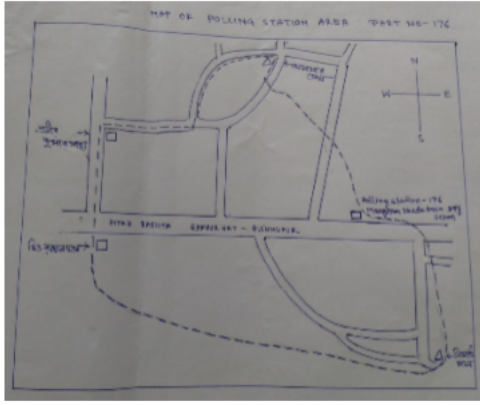

Nazri Naksha