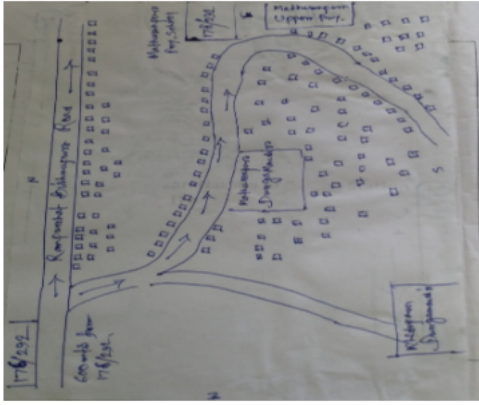

নির্বাচক নিবন্ধন আধিকারিকের স্বাক্ষর

Nazri Naksha

Google Map View

Polling Station Building Front View

Polling Station Front View

Cad View

Key MAP View

বিধানসভা নির্বাচনক্ষেত্রের নং, নাম : 292-হাঁসন
ভাগ নং, নাম : 1-গ্রাম-মাড়গ্রাম মথুরাপুর,