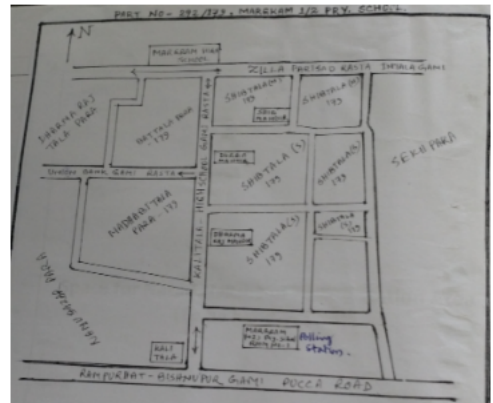

নির্বাচক নিবন্ধন আধিকারিকের স্বাক্ষর

Nazri Naksha

Google Map View

Polling Station Building Front View

Polling Station Front View

Cad View

Key MAP View

বিধানসভা নির্বাচনক্ষেত্রের নং, নাম : 292-হাঁসন
ভাগ নং, নাম : 1-গ্রাম-মাড়গ্রামশিবতলাপাড়া উত্তর,