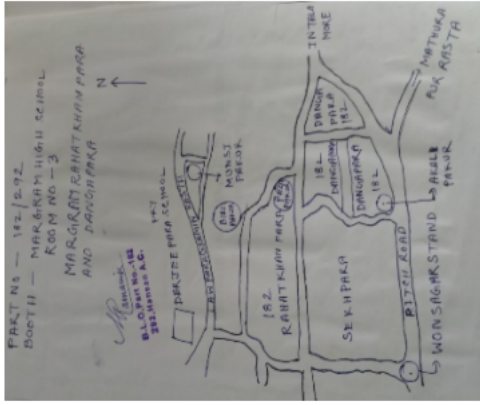

Nazri Naksha