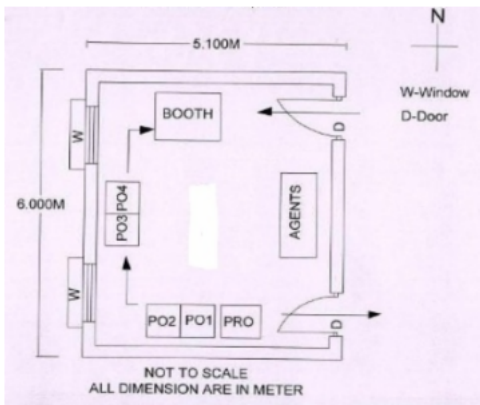

নির্বাচক নিবন্ধন আধিকারিকের স্বাক্ষর

Nazri Naksha

Google Map View

Polling Station Building Front View

Polling Station Front View

Cad View

Key MAP View

বিধানসভা নির্বাচনক্ষেত্রের নং, নাম : 292-হাঁসন  
ভাগ নং, নাম : 1-মাদুগ্রাম-রাহাতখাঁপাড়া (অংশ),