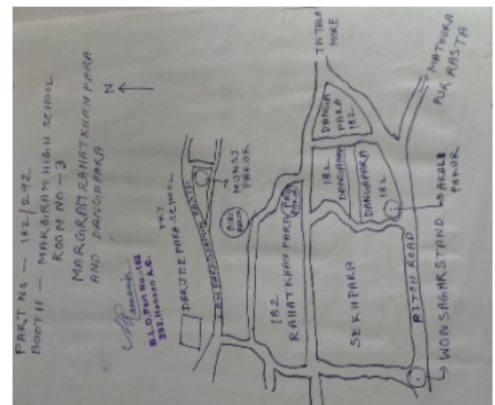

নির্বাচক নিবন্ধন আধিকারিকের স্বাক্ষর

Nazri Naksha

Google Map View

Polling Station Building Front View

Polling Station Front View

Cad View

Key MAP View

বিধানসভা নির্বাচনক্ষেত্রের নং, নাম : 292-হাঁসন  
ভাগ নং, নাম : 1-মাদুগ্রাম-রাহাতখাঁপাড়া (অংশ),