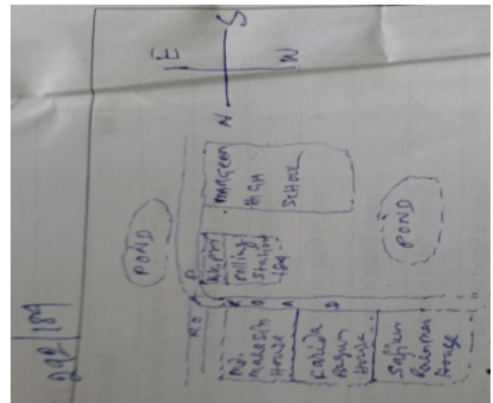

নির্বাচক নিবন্ধন আধিকারিকের স্বাক্ষর

Nazri Naksha

Google Map View

Polling Station Building Front View

Polling Station Front View

Cad View

Key MAP View

বিধানসভা নির্বাচনক্ষেত্রের নং, নাম : 292-হাঁসন  
ভাগ নং, নাম : 1-গ্রাম-মাড়গ্রাম দারোগাপাড়া(অংশ),