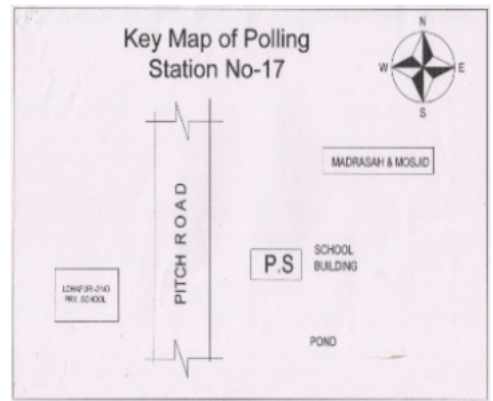

নির্বাচক নিবন্ধন আধিকারিকের স্বাক্ষর

Nazri Naksha

Google Map View

Polling Station Building Front View

Polling Station Front View

Cad View

Key MAP View

1 নাম : মনিরুল ইসলাম পিতার নাম : আব্দুল কাদের বাড়ির নং : গ্রাম বয়স : 34 লিঙ্গ : পুরুষ	JDW2175636 ফটো উপলব্ধ	2 নাম : সফেরা খাতুন স্বামীর নাম : আব্দুর রহিম বাড়ির নং : n0040 বয়স : 34 লিঙ্গ : মহিলা	AAF1558170 ফটো উপলব্ধ	3 নাম : সাজেদা বিবি স্বামীর নাম : শরিফ হোসেন মল্লিক বাড়ির নং : n0040 বয়স : 45 লিঙ্গ : মহিলা	JDW2547685 ফটো উপলব্ধ
4 নাম : আলমিয়ারা খাতুন স্বামীর নাম : আলমগীর মল্লিক বাড়ির নং : n0040 বয়স : 32 লিঙ্গ : মহিলা	AAF1668193 ফটো উপলব্ধ	5 নাম : হজরাত মল্লিক পিতার নাম : শুকুর মল্লিক বাড়ির নং : n0040 বয়স : 70 লিঙ্গ : পুরুষ	AAF2297224 ফটো উপলব্ধ	6 নাম : সেপ্ট মল্লিক পিতার নাম : কাবির মল্লিক বাড়ির নং : n0040 বয়স : 42 লিঙ্গ : পুরুষ	JDW2542728 ফটো উপলব্ধ
7 নাম : শরিফ হোসেন মল্লিক পিতার নাম : কাবির মল্লিক বাড়ির নং : n0040 বয়স : 50 লিঙ্গ : পুরুষ	AAF2296358 ফটো উপলব্ধ	8 নাম : কাবির মল্লিক পিতার নাম : শুকুর মল্লিক বাড়ির নং : n0040 বয়স : 66 লিঙ্গ : পুরুষ	AAF2976819 ফটো উপলব্ধ	9 নাম : আব্দুর রহিম পিতার নাম : নসরাত মল্লিক বাড়ির নং : n0040 বয়স : 52 লিঙ্গ : পুরুষ	AAF2296200 ফটো উপলব্ধ
10 নাম : সালেমা বিবি স্বামীর নাম : নসরাত মল্লিক বাড়ির নং : n0040 বয়স : 71 লিঙ্গ : মহিলা	AAF2296226 ফটো উপলব্ধ	11 নাম : নেকজাদ মল্লিক পিতার নাম : সামনুরী মল্লিক বাড়ির নং : n0012 বয়স : 30 লিঙ্গ : পুরুষ	AAF1668326 ফটো উপলব্ধ	12 নাম : লতিফা বিবি স্বামীর নাম : মুরতোজ সেখ বাড়ির নং : n0012 বয়স : 47 লিঙ্গ : মহিলা	JDW2616787 ফটো উপলব্ধ
13 নাম : কাবির হোসেন বিবি স্বামীর নাম : হাবিব মল্লিক বাড়ির নং : n0088 বয়স : 34 লিঙ্গ : মহিলা	AAF1031228 ফটো উপলব্ধ	14 নাম : মাছবা বিবি স্বামীর নাম : করিম মল্লিক বাড়ির নং : n0071 বয়স : 50 লিঙ্গ : মহিলা	JDW1411438 ফটো উপলব্ধ	15 নাম : করিম মল্লিক পিতার নাম : হায়াত মল্লিক বাড়ির নং : n0071 বয়স : 55 লিঙ্গ : পুরুষ	AAF2297042 ফটো উপলব্ধ
16 নাম : আবিদা খাতুন স্বামীর নাম : আলিবাস মল্লিক বাড়ির নং : n0014 বয়স : 35 লিঙ্গ : মহিলা	AAF1782861 ফটো উপলব্ধ	17 নাম : মুকলেসুর রহমান পিতার নাম : আব্দুল রউফ বাড়ির নং : n0014 বয়স : 53 লিঙ্গ : পুরুষ	JDW1321876 ফটো উপলব্ধ	18 নাম : সামিমা বিবি স্বামীর নাম : মনিরুল সেখ বাড়ির নং : n0014 বয়স : 34 লিঙ্গ : মহিলা	AAF1453307 ফটো উপলব্ধ
19 নাম : মনিরুল সেখ পিতার নাম : লাল মহম্মদ বাড়ির নং : n0014 বয়স : 39 লিঙ্গ : পুরুষ	AAF1453299 ফটো উপলব্ধ	20 নাম : লাল মহম্মদ পিতার নাম : মাসিউল্লা সেখ বাড়ির নং : n0014 বয়স : 67 লিঙ্গ : পুরুষ	AAF1231679 ফটো উপলব্ধ	21 নাম : বানি এসরাইল মল্লিক পিতার নাম : জামিওতুল্লা মল্লিক বাড়ির নং : n0061 বয়স : 29 লিঙ্গ : পুরুষ	AAF1782838 ফটো উপলব্ধ
22 নাম : জাহিদা খাতুন স্বামীর নাম : এসবাস মল্লিক বাড়ির নং : n0061 বয়স : 30 লিঙ্গ : মহিলা	AAF1668185 ফটো উপলব্ধ	23 নাম : এসবাস মল্লিক পিতার নাম : নবিওতুল্লাহ মল্লিক বাড়ির নং : n0061 বয়স : 31 লিঙ্গ : পুরুষ	AAF1558410 ফটো উপলব্ধ	24 নাম : আরফাতুন বিবি স্বামীর নাম : জামিওতুল্লা মল্লিক বাড়ির নং : n0061 বয়স : 57 লিঙ্গ : মহিলা	JDW1874643 ফটো উপলব্ধ
25 নাম : জমিওতুল্লা মল্লিক পিতার নাম : কাবাতুল্লা মল্লিক বাড়ির নং : n0061 বয়স : 62 লিঙ্গ : পুরুষ	WB/42/293/360570 ফটো উপলব্ধ	26 নাম : মুস্তাকিম মল্লিক পিতার নাম : রহমোতুল্লা মল্লিক বাড়ির নং : n0061 বয়স : 32 লিঙ্গ : পুরুষ	AAF1453398 ফটো উপলব্ধ	27 নাম : নুর মহম্মদ মল্লিক পিতার নাম : রহমোতুল্লা মল্লিক বাড়ির নং : n0061 বয়স : 33 লিঙ্গ : পুরুষ	AAF1558204 ফটো উপলব্ধ
28 নাম : মুরসালিম মল্লিক পিতার নাম : রহমোতুল্লা মল্লিক বাড়ির নং : n0061 বয়স : 34 লিঙ্গ : পুরুষ	AAF1558394 ফটো উপলব্ধ	29 নাম : তুরজেমা বিবি স্বামীর নাম : রহমোতুল্লা মল্লিক বাড়ির নং : n0061 বয়স : 60 লিঙ্গ : মহিলা	AAF2295707 ফটো উপলব্ধ	30 নাম : রহমোতুল্লা মল্লিক পিতার নাম : কাবাতুল্লা মল্লিক বাড়ির নং : n0061 বয়স : 65 লিঙ্গ : পুরুষ	AAF2295558 ফটো উপলব্ধ