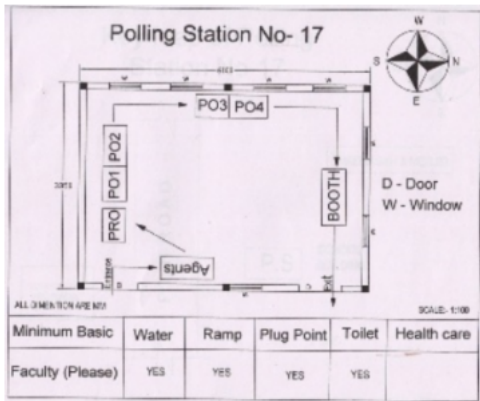

নির্বাচক নিবন্ধন আধিকারিকের স্বাক্ষর

Nazri Naksha

Google Map View

Polling Station Building Front View

Polling Station Front View

Cad View

Key MAP View

1 নাম : মনিরুল ইসলাম পিতার নাম : আব্দুল কাদের বাড়ির নং : গ্রাম বয়স : 34 লিঙ্গ : পুরুষ	JDW2175636 ফটো উপলব্ধ	2 নাম : সফেরা খাতুন স্বামীর নাম : আব্দুর রহিম বাড়ির নং : n0040 বয়স : 34 লিঙ্গ : মহিলা	AAF1558170 ফটো উপলব্ধ	3 নাম : সাজেদা বিবি স্বামীর নাম : শরিফ হোসেন মল্লিক বাড়ির নং : n0040 বয়স : 45 লিঙ্গ : মহিলা	JDW2547685 ফটো উপলব্ধ
4 নাম : আলমিয়ারা খাতুন স্বামীর নাম : আলমগীর মল্লিক বাড়ির নং : n0040 বয়স : 32 লিঙ্গ : মহিলা	AAF1668193 ফটো উপলব্ধ	5 নাম : হজরাত মল্লিক পিতার নাম : শুকুর মল্লিক বাড়ির নং : n0040 বয়স : 70 লিঙ্গ : পুরুষ	AAF2297224 ফটো উপলব্ধ	6 নাম : সেপ্ট মল্লিক পিতার নাম : কাবির মল্লিক বাড়ির নং : n0040 বয়স : 42 লিঙ্গ : পুরুষ	JDW2542728 ফটো উপলব্ধ
7 নাম : শরিফ হোসেন মল্লিক পিতার নাম : কাবির মল্লিক বাড়ির নং : n0040 বয়স : 50 লিঙ্গ : পুরুষ	AAF2296358 ফটো উপলব্ধ	8 নাম : কাবির মল্লিক পিতার নাম : শুকুর মল্লিক বাড়ির নং : n0040 বয়স : 66 লিঙ্গ : পুরুষ	AAF2976819 ফটো উপলব্ধ	9 নাম : আব্দুর রহিম পিতার নাম : নসরাত মল্লিক বাড়ির নং : n0040 বয়স : 52 লিঙ্গ : পুরুষ	AAF2296200 ফটো উপলব্ধ
10 নাম : সালেমা বিবি স্বামীর নাম : নসরাত মল্লিক বাড়ির নং : n0040 বয়স : 71 লিঙ্গ : মহিলা	AAF2296226 ফটো উপলব্ধ	11 নাম : নেকজাদ মল্লিক পিতার নাম : সামনুরী মল্লিক বাড়ির নং : n0012 বয়স : 30 লিঙ্গ : পুরুষ	AAF1668326 ফটো উপলব্ধ	12 নাম : লতিফা বিবি স্বামীর নাম : মুরতোজ সেখ বাড়ির নং : n0012 বয়স : 47 লিঙ্গ : মহিলা	JDW2616787 ফটো উপলব্ধ
13 নাম : কাবির হোসেন বিবি স্বামীর নাম : হাবিব মল্লিক বাড়ির নং : n0088 বয়স : 34 লিঙ্গ : মহিলা	AAF1031228 ফটো উপলব্ধ	14 নাম : মাছবা বিবি স্বামীর নাম : করিম মল্লিক বাড়ির নং : n0071 বয়স : 50 লিঙ্গ : মহিলা	JDW1411438 ফটো উপলব্ধ	15 নাম : করিম মল্লিক পিতার নাম : হায়াত মল্লিক বাড়ির নং : n0071 বয়স : 55 লিঙ্গ : পুরুষ	AAF2297042 ফটো উপলব্ধ
16 নাম : আবিদা খাতুন স্বামীর নাম : আলিবাস মল্লিক বাড়ির নং : n0014 বয়স : 35 লিঙ্গ : মহিলা	AAF1782861 ফটো উপলব্ধ	17 নাম : মুকলেসুর রহমান পিতার নাম : আব্দুল রউফ বাড়ির নং : n0014 বয়স : 53 লিঙ্গ : পুরুষ	JDW1321876 ফটো উপলব্ধ	18 নাম : সামিমা বিবি স্বামীর নাম : মনিরুল সেখ বাড়ির নং : n0014 বয়স : 34 লিঙ্গ : মহিলা	AAF1453307 ফটো উপলব্ধ
19 নাম : মনিরুল সেখ পিতার নাম : লাল মহম্মদ বাড়ির নং : n0014 বয়স : 39 লিঙ্গ : পুরুষ	AAF1453299 ফটো উপলব্ধ	20 নাম : লাল মহম্মদ পিতার নাম : মাসিউল্লা সেখ বাড়ির নং : n0014 বয়স : 67 লিঙ্গ : পুরুষ	AAF1231679 ফটো উপলব্ধ	21 নাম : বানি এসরাইল মল্লিক পিতার নাম : জামিওতুল্লা মল্লিক বাড়ির নং : n0061 বয়স : 29 লিঙ্গ : পুরুষ	AAF1782838 ফটো উপলব্ধ
22 নাম : জাহিদা খাতুন স্বামীর নাম : এসবাস মল্লিক বাড়ির নং : n0061 বয়স : 30 লিঙ্গ : মহিলা	AAF1668185 ফটো উপলব্ধ	23 নাম : এসবাস মল্লিক পিতার নাম : নবিওতুল্লাহ মল্লিক বাড়ির নং : n0061 বয়স : 31 লিঙ্গ : পুরুষ	AAF1558410 ফটো উপলব্ধ	24 নাম : আরফাতুন বিবি স্বামীর নাম : জামিওতুল্লা মল্লিক বাড়ির নং : n0061 বয়স : 57 লিঙ্গ : মহিলা	JDW1874643 ফটো উপলব্ধ
25 নাম : জমিওতুল্লা মল্লিক পিতার নাম : কাবাতুল্লা মল্লিক বাড়ির নং : n0061 বয়স : 62 লিঙ্গ : পুরুষ	WB/42/293/360570 ফটো উপলব্ধ	26 নাম : মুস্তাকিম মল্লিক পিতার নাম : রহমোতুল্লা মল্লিক বাড়ির নং : n0061 বয়স : 32 লিঙ্গ : পুরুষ	AAF1453398 ফটো উপলব্ধ	27 নাম : নুর মহম্মদ মল্লিক পিতার নাম : রহমোতুল্লা মল্লিক বাড়ির নং : n0061 বয়স : 33 লিঙ্গ : পুরুষ	AAF1558204 ফটো উপলব্ধ
28 নাম : মুরসালিম মল্লিক পিতার নাম : রহমোতুল্লা মল্লিক বাড়ির নং : n0061 বয়স : 34 লিঙ্গ : পুরুষ	AAF1558394 ফটো উপলব্ধ	29 নাম : তুরজেমা বিবি স্বামীর নাম : রহমোতুল্লা মল্লিক বাড়ির নং : n0061 বয়স : 60 লিঙ্গ : মহিলা	AAF2295707 ফটো উপলব্ধ	30 নাম : রহমোতুল্লা মল্লিক পিতার নাম : কাবাতুল্লা মল্লিক বাড়ির নং : n0061 বয়স : 65 লিঙ্গ : পুরুষ	AAF2295558 ফটো উপলব্ধ