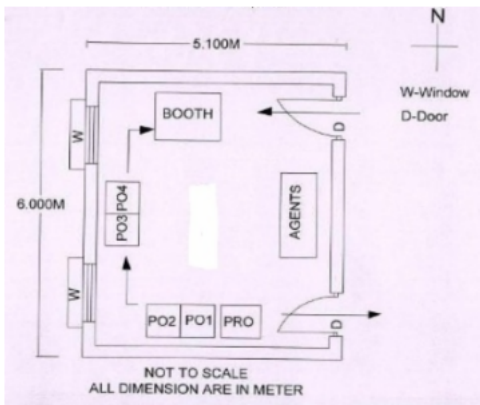

নির্বাচক নিবন্ধন আধিকারিকের স্বাক্ষর

Nazri Naksha

Google Map View

Polling Station Building Front View

Polling Station Front View

Cad View

Key MAP View

বিধানসভা নির্বাচনক্ষেত্রের নং, নাম : 292-হাঁসন
ভাগ নং, নাম : 1-গ্রাম-পাতনা,