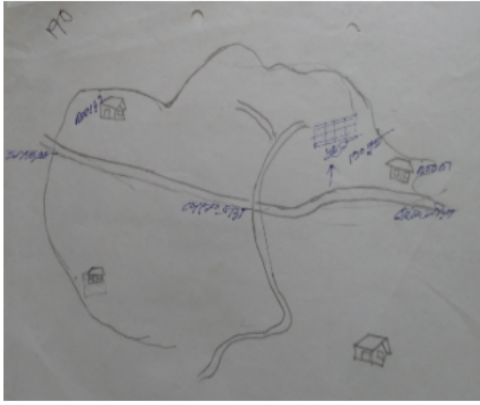

Nazri Naksha